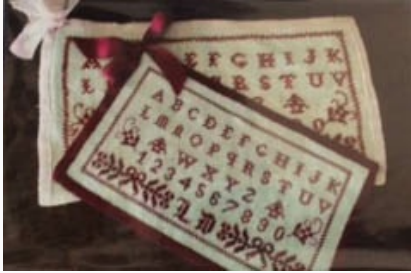

Schemi Punto Croce

Redwork Presentation Sampler

da: Samplers Remembered

Modello: SCHHOF17-1278

Redwork Presentation Sampler

Prezzo: € 12.72 (incl. IVA)