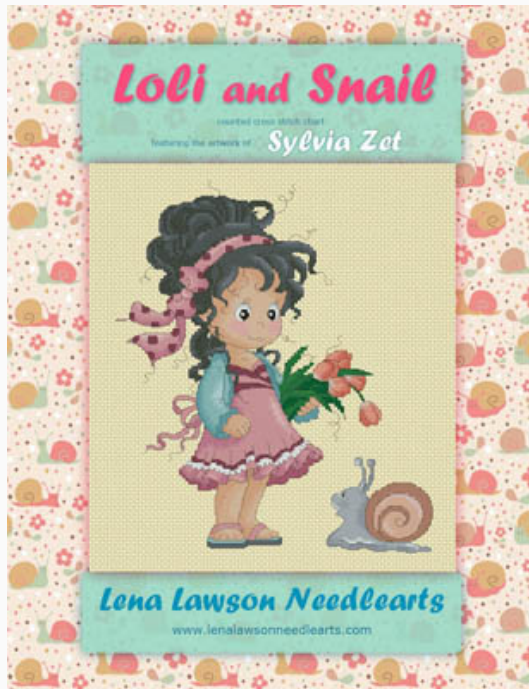

## Hare Fairy (Moguerou)

da: Lena Lawson Needlearts

Modello: SCHHOF14-2450

Hare Fairy (Moguerou)

**Prezzo: € 19.08** (incl. IVA)

Schemi Punto Croce

## Holly (Sylvia Zet)

da: Lena Lawson Needlearts

Modello: SCHHOF15-1042

Holly (Sylvia Zet)

**Prezzo: € 13.78** (incl. IVA)

Schemi Punto Croce

## Loli And Snail (Sylvia Zet)

da: Lena Lawson Needlearts

Modello: SCHHOF15-1043

Loli And Snail (Sylvia Zet)

**Prezzo: € 13.78** (incl. IVA)

Schemi Punto Croce