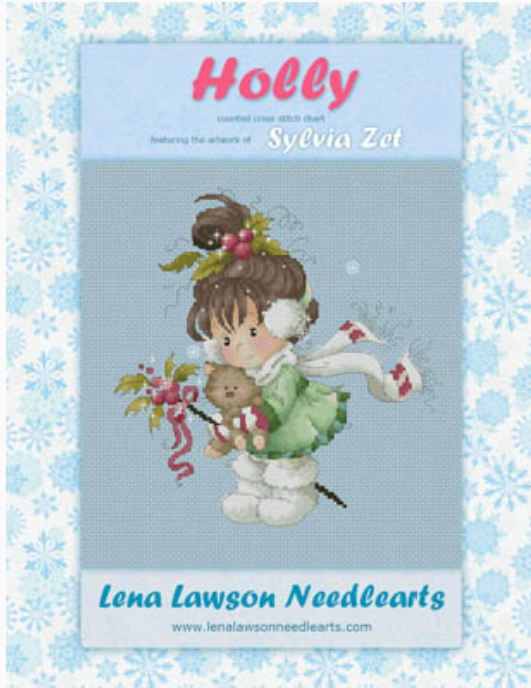

## Hare Fairy (Moguerou)

da: Lena Lawson Needlearts

Modello: SCHHOF14-2450

Hare Fairy (Moguerou)

**Prezzo: € 19.08** (incl. IVA)

Schemi Punto Croce

## Holly (Sylvia Zet)

da: Lena Lawson Needlearts

Modello: SCHHOF15-1042

Holly (Sylvia Zet)

**Prezzo: € 13.78** (incl. IVA)

Schemi Punto Croce