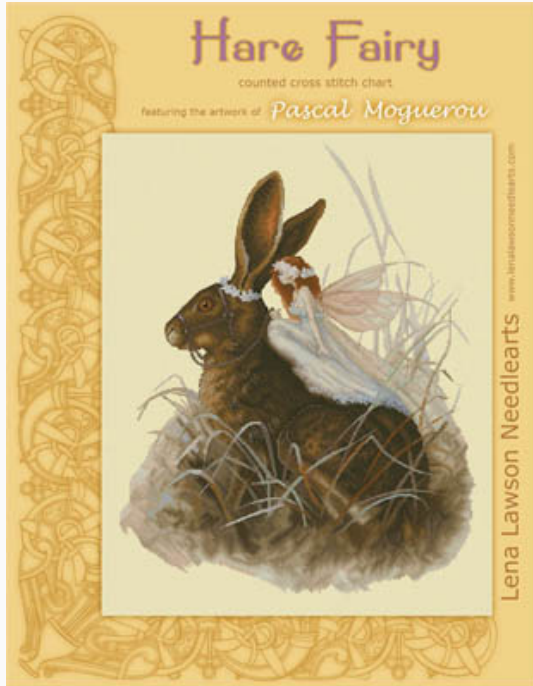

Schemi Punto Croce

## Hare Fairy (Moguerou)

da: Lena Lawson Needlearts

Modello: SCHHOF14-2450

Hare Fairy (Moguerou)

**Prezzo: € 19.08** (incl. IVA)

Schemi Punto Croce

## Holly (Sylvia Zet)

da: Lena Lawson Needlearts

Modello: SCHHOF15-1042

Holly (Sylvia Zet)

**Prezzo: € 13.78** (incl. IVA)

Schemi Punto Croce