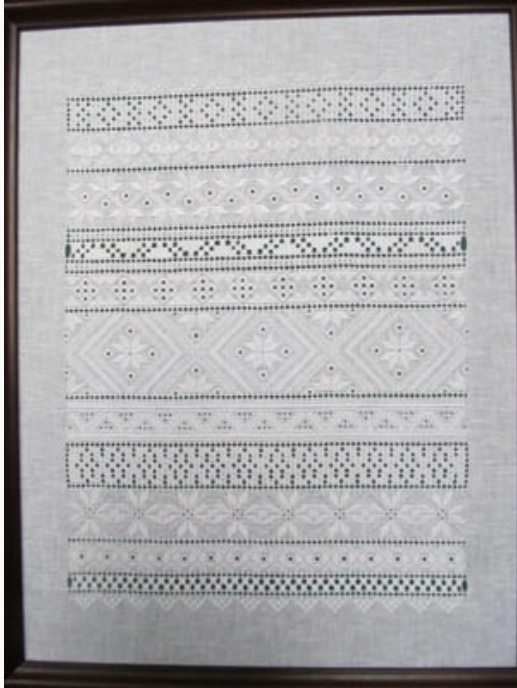

Schemi Punto Croce

Rhapsody In White

da: Terri Bay Needlework Designs

Modello: SCHHOF16-1099

Rhapsody In White

Prezzo: € 31.03 (incl. IVA)