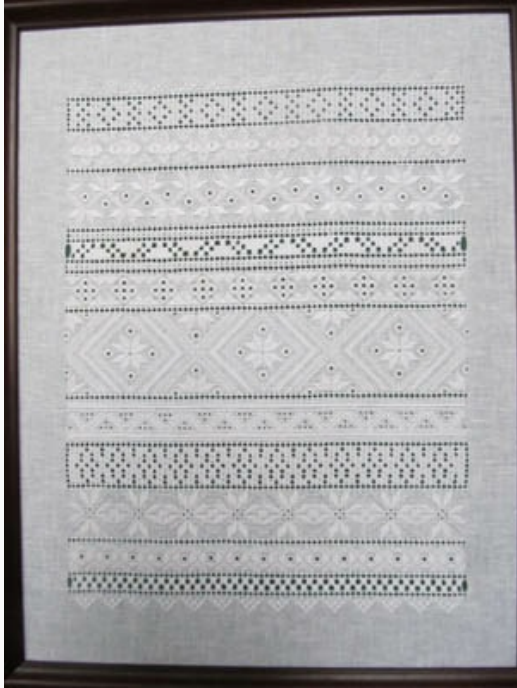

Spring Garden

Prezzo: € 10.65 (incl. IVA)

Schemi Punto Croce

Christmas Garden

da: Terri Bay Needlework Designs

Modello: SCHHOF15-2607

Christmas Garden

Prezzo: € 10.65 (incl. IVA)

Schemi Punto Croce

Rhapsody In White

da: Terri Bay Needlework Designs

Modello: SCHHOF16-1099

Rhapsody In White

Prezzo: € 31.97 (incl. IVA)

Schemi Punto Croce

Celtic Lotus Box