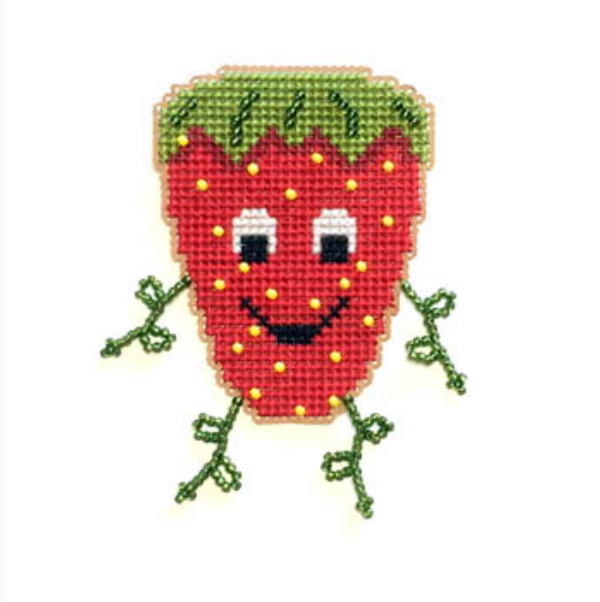

Schemi Punto Croce

Pack Of Shamrock Buddy Kit

da: Flowers 2 Flowers

Modello: SCHHOF15-1088

Pack Of Shamrock Buddy Kit

Prezzo: € 4.14 (incl. IVA)

Schemi Punto Croce

Easter Celebration Kit

da: Flowers 2 Flowers

Modello: SCHHOF15-1505

Easter Celebration Kit

Prezzo: € 5.43 (incl. IVA)

Schemi Punto Croce

Pack Of Strawberry Buddy Kits

da: Flowers 2 Flowers

Modello: SCHHOF15-1695

Pack Of Strawberry Buddy Kits

Prezzo: € 8.28 (incl. IVA)

Schemi Punto Croce

Pack Of Sunflower Buddy Kits

da: Flowers 2 Flowers

Modello: SCHHOF15-1696

Pack Of Sunflower Buddy Kits

Prezzo: € 8.28 (incl. IVA)