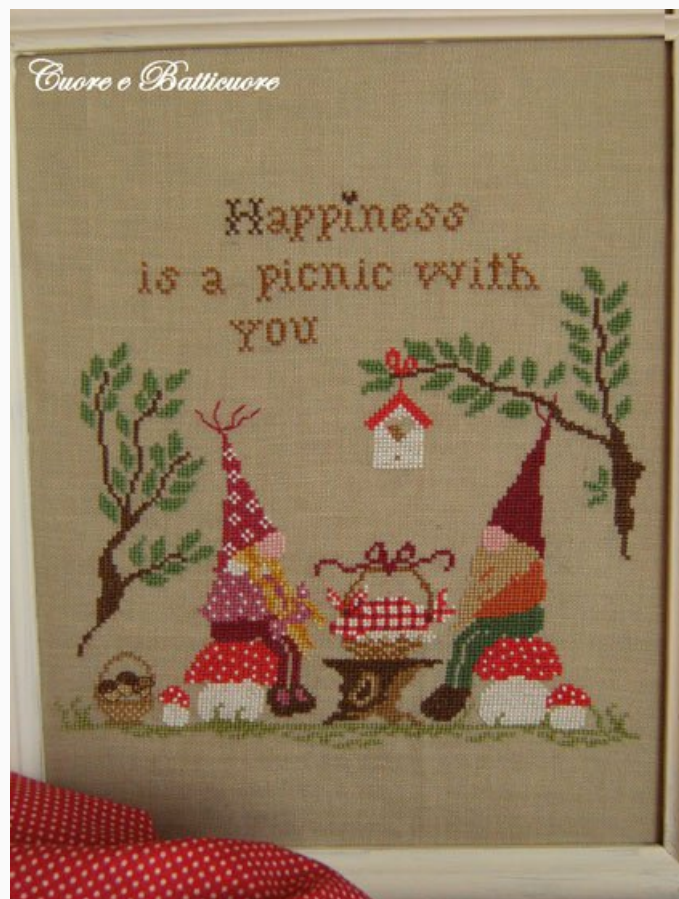

Prezzo: € 9.00 (incl. IVA)

Schemi Punto Croce

Picnic nel bosco

da: Cuore e Batticuore

Modello: SCHCBC-PICNICBOSCO

Ancora un'avventura dei due simpatici gnometti, in un'atmosfera country e fiabesca.
Punti: 135 x 129