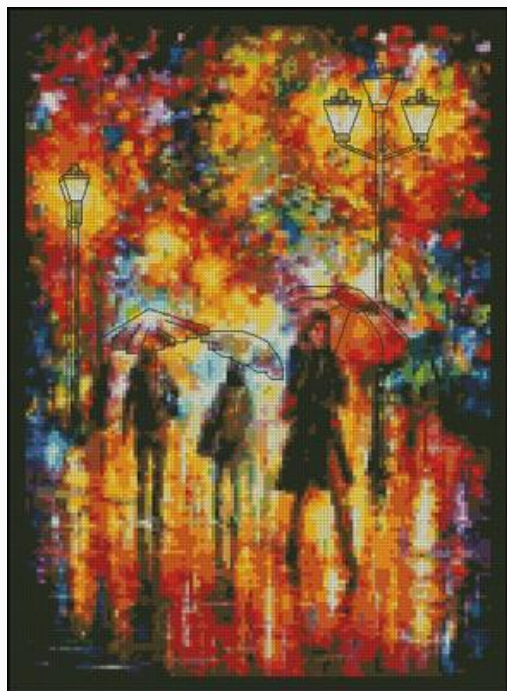

Schemi Punto Croce

Umbrella Day (Cross-Stitch & Needlepoint)

da: Paula's Patterns

Modello: SCHHOF13-2007

Umbrella Day (Cross-Stitch & Needlepoint)

Prezzo: € 19.18 (incl. IVA)