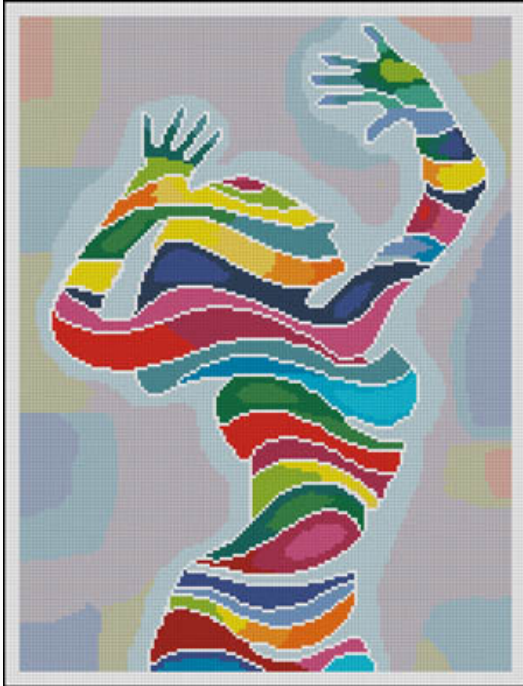

Schemi Punto Croce

Born Free

da: Paula's Patterns

Modello: SCHHOF13-1901

Born Free (Cross Stitch & Needlepoint)

Prezzo: € 19.08 (incl. IVA)

Schemi Punto Croce

Crazy As An Owl

da: Paula's Patterns

Modello: SCHHOF13-1902

Crazy As An Owl (Cross Stitch& Needlepoint)

Prezzo: € 19.08 (incl. IVA)

Schemi Punto Croce

Abstract Girl

da: Paula's Patterns

Modello: SCHHOF13-1903

Abstract Girl (Cross Stitch & Needlepoint)

Prezzo: € 19.08 (incl. IVA)

Schemi Punto Croce

Animal Planet (Cross-Stitch & Needlepoint)

da: Paula's Patterns

Modello: SCHHOF13-2008

Animal Planet (Cross-Stitch & Needlepoint)