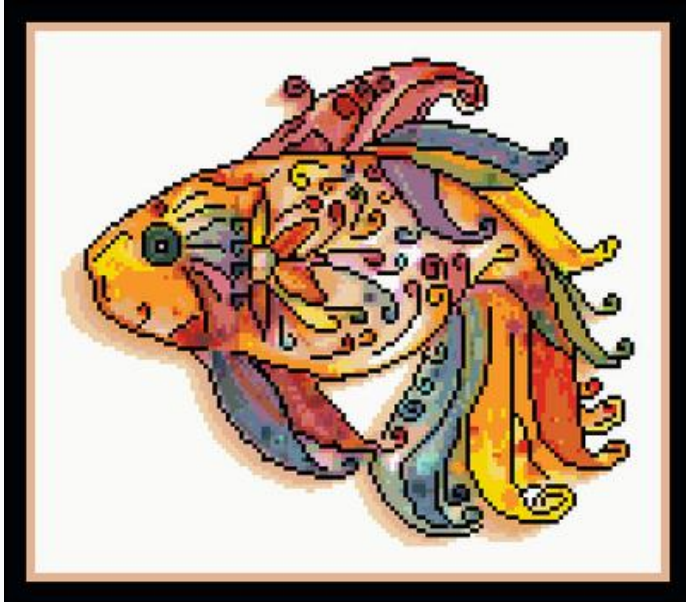

da: Paula's Patterns

Modello: SCHHOF13-1902

Crazy As An Owl (Cross Stitch& Needlepoint)

Prezzo: € 19.08 (incl. IVA)

Schemi Punto Croce

Abstract Girl

da: Paula's Patterns

Modello: SCHHOF13-1903

Abstract Girl (Cross Stitch & Needlepoint)

Prezzo: € 19.08 (incl. IVA)

Schemi Punto Croce

Animal Planet (Cross-Stitch & Needlepoint)

da: Paula's Patterns

Modello: SCHHOF13-2008

Animal Planet (Cross-Stitch & Needlepoint)

Prezzo: € 19.08 (incl. IVA)

Schemi Punto Croce

Mosaic Fish (Cross-Stitch & Needlepoint)

da: Paula's Patterns

Modello: SCHHOF13-2005

Mosaic Fish (Cross-Stitch & Needlepoint)

Prezzo: € 19.08 (incl. IVA)

Schemi Punto Croce