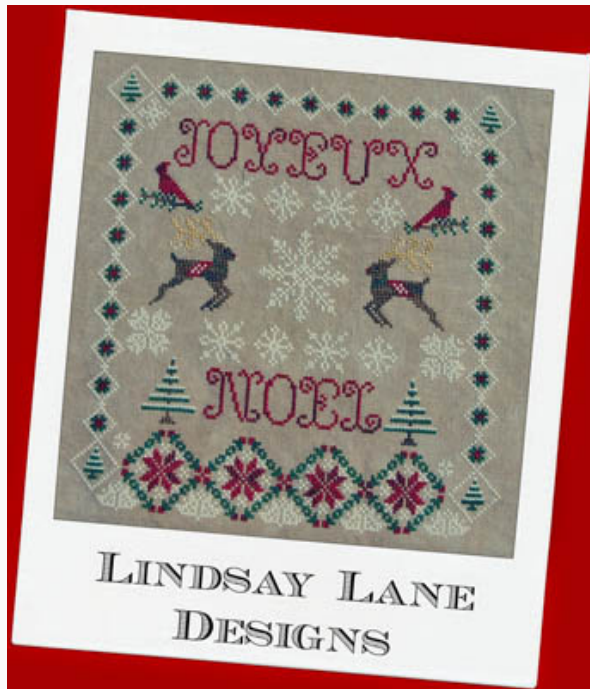

Schemi Punto Croce

Joyeux Noel

da: Lindsay Lane Designs

Modello: SCHHOF14-2024

Joyeux Noel

Prezzo: € 12.78 (incl. IVA)