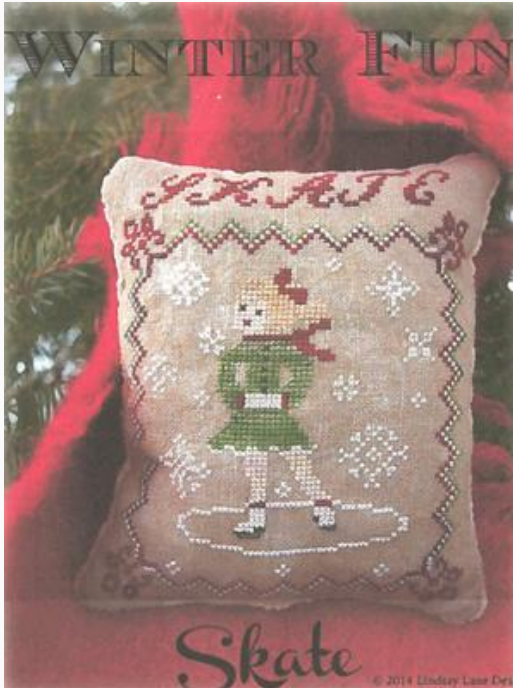

Schemi Punto Croce

Winter Fun-Skate

da: Lindsay Lane Designs

Modello: SCHHOF15-1408

Winter Fun-Skate

Prezzo: € 8.52 (incl. IVA)