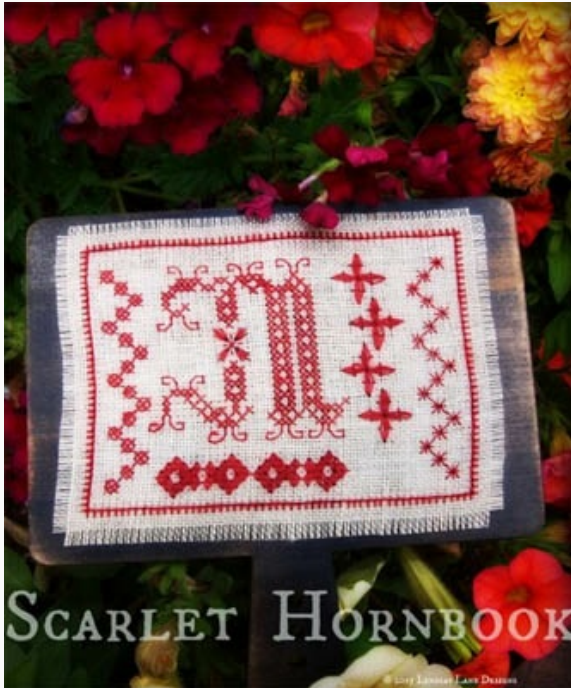

Schemi Punto Croce

Scarlet Hornbook

da: Lindsay Lane Designs

Modello: SCHHOF16-1262

Scarlet Hornbook

Prezzo: € 10.65 (incl. IVA)