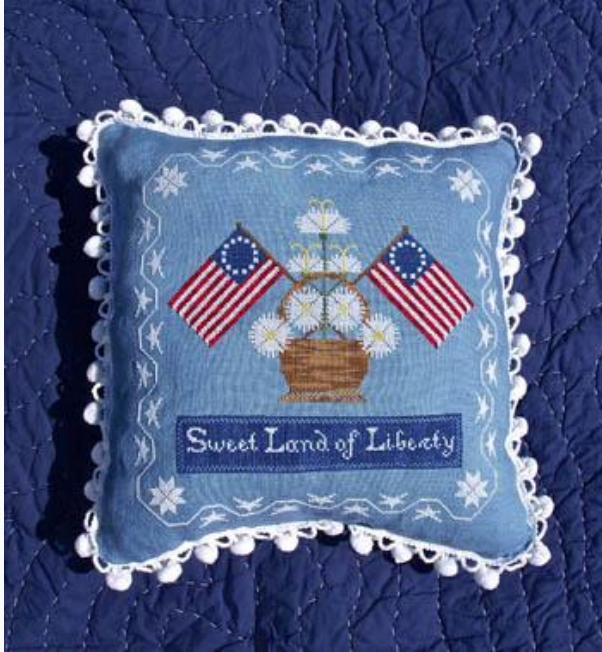

## Dragonfly Garden Sampler

da: Lindsay Lane Designs

Modello: SCHHOF13-1747

Dragonfly Garden Sampler

**Prezzo: € 14.91** (incl. IVA)

Schemi Punto Croce

## Sweet Land Of Liberty

da: Lindsay Lane Designs

Modello: SCHHOF13-1958

Sweet Land Of Liberty

**Prezzo: € 10.65** (incl. IVA)

Schemi Punto Croce