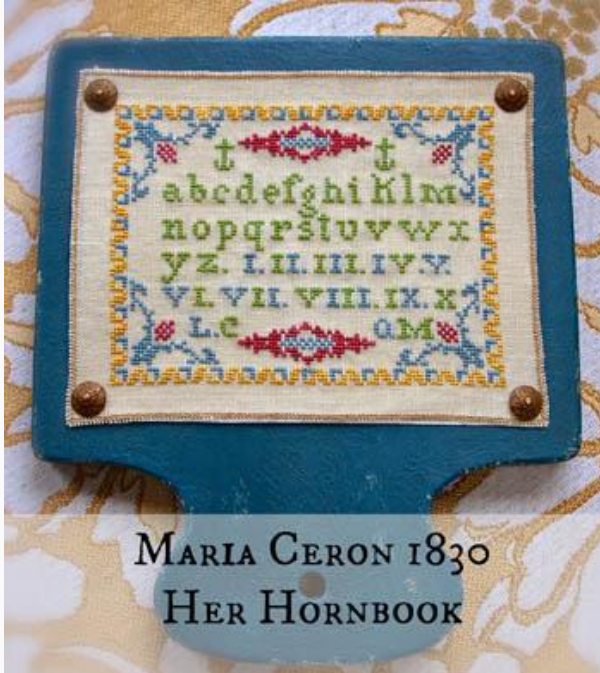

## Autumn Splendor

da: Lindsay Lane Designs

Modello: SCHHOF15-1488

Autumn Splendor

**Prezzo: € 10.65** (incl. IVA)

Schemi Punto Croce

## Avice Fox

da: Lindsay Lane Designs

Modello: SCHHOF15-1489

Avice Fox

**Prezzo: € 14.91** (incl. IVA)

Schemi Punto Croce

## Maria Ceron, Her Hornbook

da: Lindsay Lane Designs

Modello: SCHHOF15-1487

Maria Ceron, Her Hornbook

**Prezzo: € 10.65** (incl. IVA)

Schemi Punto Croce

## Maria Ceron-1830 Her Mini Sampler

da: Lindsay Lane Designs

Modello: SCHHOF15-1648

Maria Ceron-1830 Her Mini Sampler

**Prezzo: € 10.65** (incl. IVA)

Schemi Punto Croce