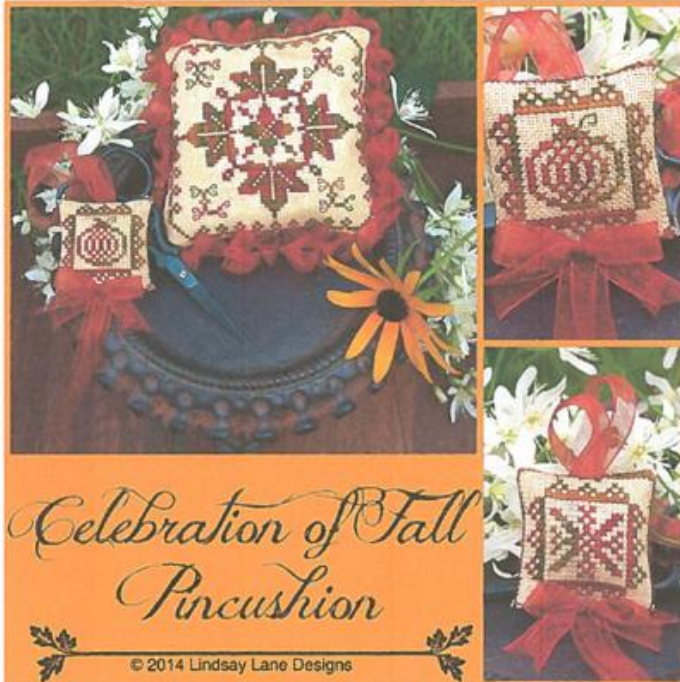

## Patriotic Chalkboard

da: Lindsay Lane Designs

Modello: SCHHOF14-1849

Patriotic Chalkboard

**Prezzo: € 10.65** (incl. IVA)

Schemi Punto Croce

## Joyeux Noel

da: Lindsay Lane Designs

Modello: SCHHOF14-2024

Joyeux Noel

**Prezzo: € 12.78** (incl. IVA)

Schemi Punto Croce

## Celebration Of Fall Pincushion

da: Lindsay Lane Designs

Modello: SCHHOF15-1409

Celebration Of Fall Pincushion

**Prezzo: € 8.52** (incl. IVA)

Schemi Punto Croce