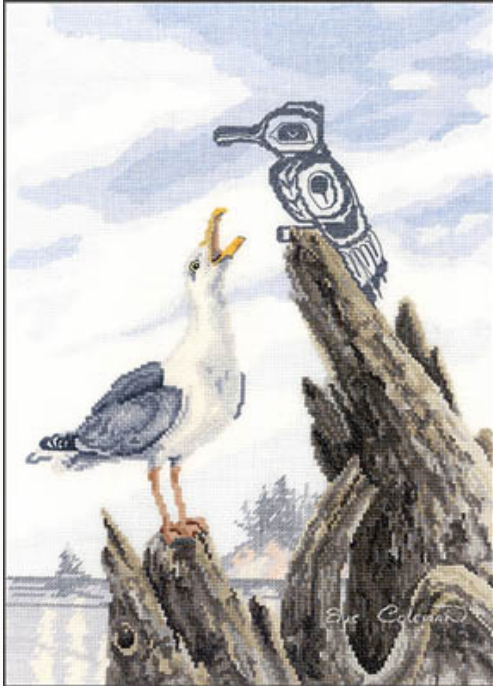

## Kingfisher

da: Stitching Studio, The

Modello: SCHHOF13-2335

Kingfisher

**Prezzo: € 17.04** (incl. IVA)

Schemi Punto Croce

## Salish Hummingbird

da: Stitching Studio, The

Modello: SCHHOF13-2483

Salish Hummingbird

**Prezzo: € 12.78** (incl. IVA)

Schemi Punto Croce

## Seagull

da: Stitching Studio, The

Modello: SCHHOF13-2485

Seagull

**Prezzo: € 17.04** (incl. IVA)

Schemi Punto Croce