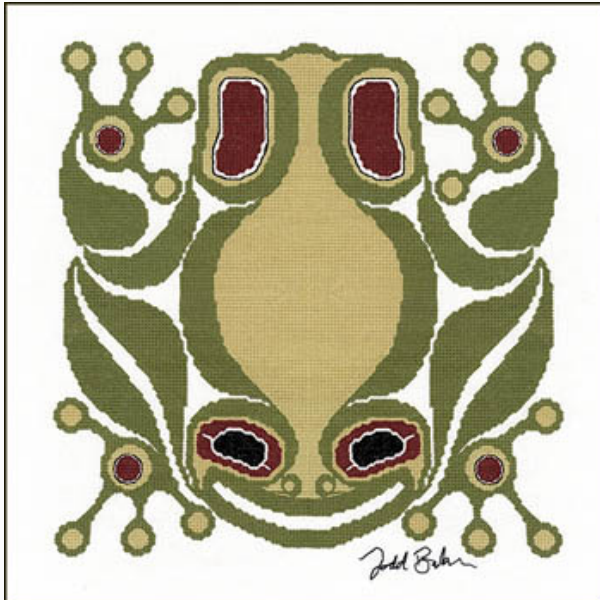

da: Stitching Studio, The

Modello: SCHHOF13-2483

Salish Hummingbird

Prezzo: € 12.72 (incl. IVA)

Schemi Punto Croce

Seagull

da: Stitching Studio, The

Modello: SCHHOF13-2485

Seagull

Prezzo: € 16.96 (incl. IVA)

Schemi Punto Croce

Seal

da: Stitching Studio, The

Modello: SCHHOF13-2696

Seal

Prezzo: € 16.96 (incl. IVA)

Schemi Punto Croce

Squamish Frog

da: Stitching Studio, The

Modello: SCHHOF13-2695

Squamish Frog

Prezzo: € 12.72 (incl. IVA)

Schemi Punto Croce

Bear Cub