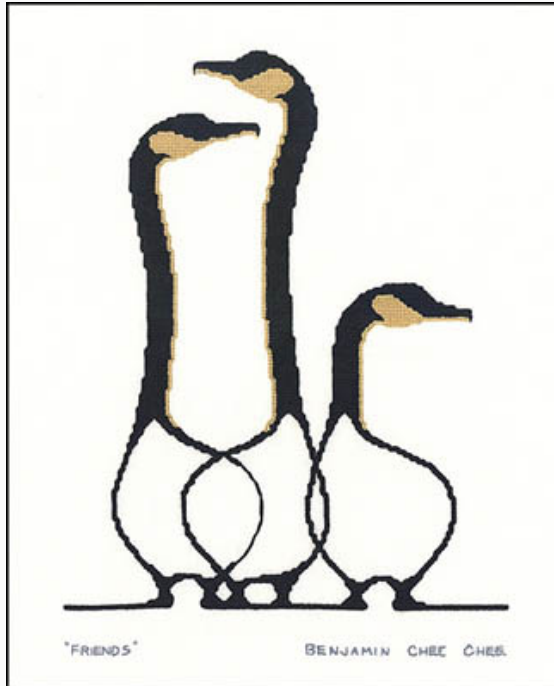

Dolphins

Prezzo: € 12.72 (incl. IVA)

Schemi Punto Croce

Eagle Chicks

da: Stitching Studio, The

Modello: SCHHOF13-2831

Eagle Chicks

Prezzo: € 16.96 (incl. IVA)

Schemi Punto Croce

Wolf Pup

da: Stitching Studio, The

Modello: SCHHOF13-2832

Wolf Pup

Prezzo: € 16.96 (incl. IVA)

Schemi Punto Croce

Friends

da: Stitching Studio, The

Modello: SCHHOF14-1112

Friends

Prezzo: € 16.96 (incl. IVA)

Schemi Punto Croce

Learning

da: Stitching Studio, The

Modello: SCHHOF14-1113