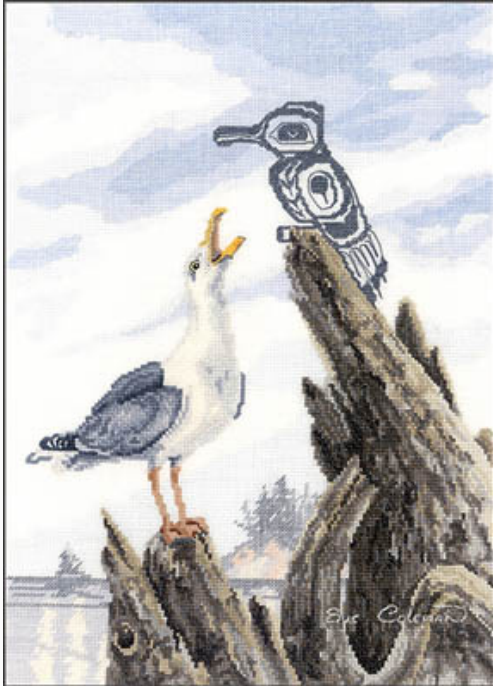

Schemi Punto Croce

Kingfisher

da: Stitching Studio, The

Modello: SCHHOF13-2335

Kingfisher

Prezzo: € 16.96 (incl. IVA)

Schemi Punto Croce

Salish Hummingbird

da: Stitching Studio, The

Modello: SCHHOF13-2483

Salish Hummingbird

Prezzo: € 12.72 (incl. IVA)

Schemi Punto Croce

Seagull

da: Stitching Studio, The

Modello: SCHHOF13-2485

Seagull

Prezzo: € 16.96 (incl. IVA)

Schemi Punto Croce

Seal

da: Stitching Studio, The

Modello: SCHHOF13-2696

Seal

Prezzo: € 16.96 (incl. IVA)

Schemi Punto Croce

Squamish Frog

da: Stitching Studio, The

Modello: SCHHOF13-2695

Squamish Frog

Prezzo: € 12.72 (incl. IVA)

Schemi Punto Croce

Bear Cub