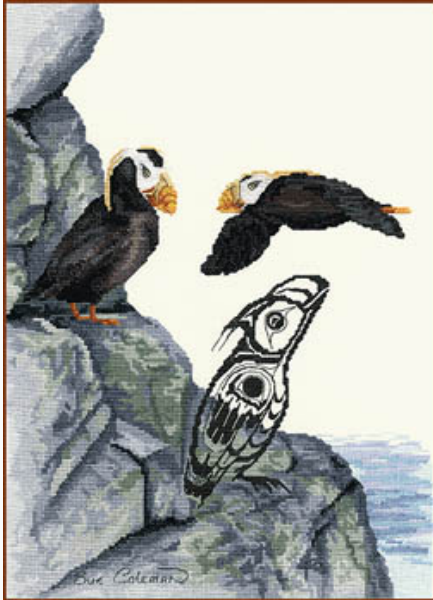

Schemi Punto Croce

Tufted Puffin

da: Stitching Studio, The

Modello: SCHHOF14-1547

Tufted Puffin

Prezzo: € 17.04 (incl. IVA)