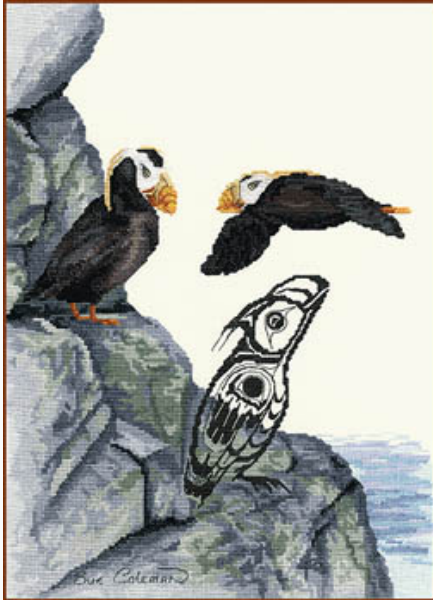

Schemi Punto Croce

Tufted Puffin

da: Stitching Studio, The

Modello: SCHHOF14-1547

Tufted Puffin

Prezzo: € 16.96 (incl. IVA)