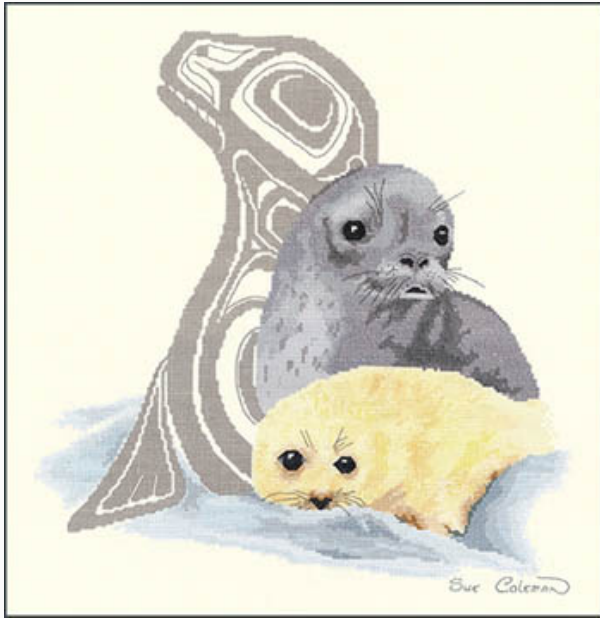

Schemi Punto Croce

Kingfisher

da: Stitching Studio, The

Modello: SCHHOF13-2335

Kingfisher

Prezzo: € 16.96 (incl. IVA)

Schemi Punto Croce

Salish Hummingbird

da: Stitching Studio, The

Modello: SCHHOF13-2483

Salish Hummingbird

Prezzo: € 12.72 (incl. IVA)

Schemi Punto Croce

Seagull

da: Stitching Studio, The

Modello: SCHHOF13-2485

Seagull

Prezzo: € 16.96 (incl. IVA)

Schemi Punto Croce

Seal

da: Stitching Studio, The

Modello: SCHHOF13-2696

Seal

Prezzo: € 16.96 (incl. IVA)

Schemi Punto Croce

Squamish Frog

da: Stitching Studio, The

Modello: SCHHOF13-2695

Squamish Frog

Prezzo: € 12.72 (incl. IVA)

Schemi Punto Croce

Bear Cub