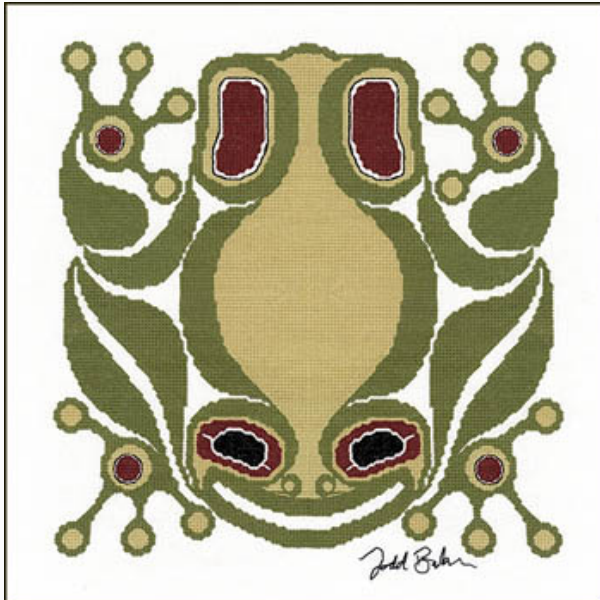

## Seagull

da: Stitching Studio, The

Modello: SCHHOF13-2485

Seagull

**Prezzo: € 17.04** (incl. IVA)

Schemi Punto Croce

## Seal

da: Stitching Studio, The

Modello: SCHHOF13-2696

Seal

**Prezzo: € 17.04** (incl. IVA)

Schemi Punto Croce

## Squamish Frog

da: Stitching Studio, The

Modello: SCHHOF13-2695

Squamish Frog

**Prezzo: € 12.78** (incl. IVA)

Schemi Punto Croce