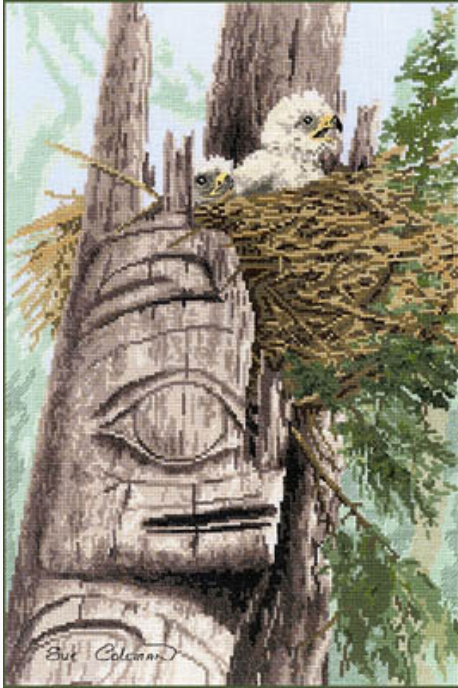

## Squamish Frog

da: Stitching Studio, The

Modello: SCHHOF13-2695

Squamish Frog

**Prezzo: € 12.78** (incl. IVA)

Schemi Punto Croce

## Dolphins

da: Stitching Studio, The

Modello: SCHHOF13-2834

Dolphins

**Prezzo: € 12.78** (incl. IVA)

Schemi Punto Croce

## Eagle Chicks

da: Stitching Studio, The

Modello: SCHHOF13-2831

Eagle Chicks

**Prezzo: € 17.04** (incl. IVA)

Schemi Punto Croce