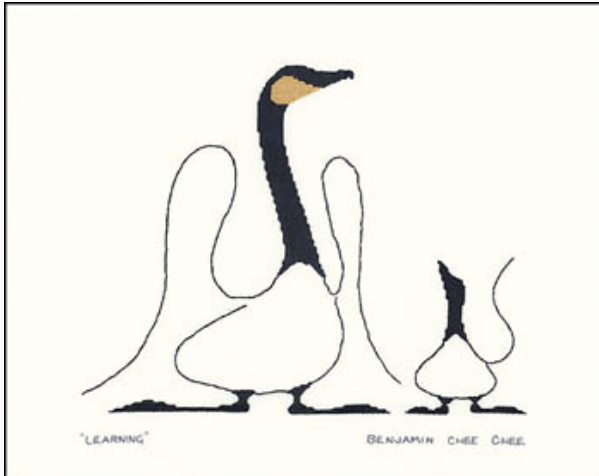

## Eagle Chicks

da: Stitching Studio, The

Modello: SCHHOF13-2831

Eagle Chicks

**Prezzo: € 17.04** (incl. IVA)

Schemi Punto Croce

## Wolf Pup

da: Stitching Studio, The

Modello: SCHHOF13-2832

Wolf Pup

**Prezzo: € 17.04** (incl. IVA)

Schemi Punto Croce

## Learning

da: Stitching Studio, The

Modello: SCHHOF14-1113

Learning

**Prezzo: € 17.04** (incl. IVA)

Schemi Punto Croce