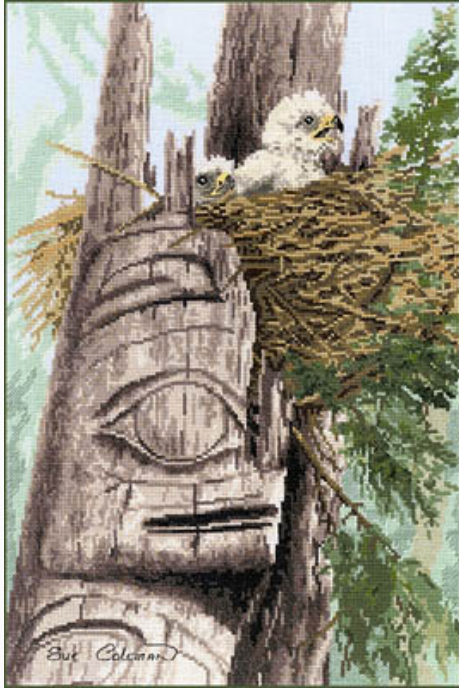

Schemi Punto Croce

Squamish Frog

da: Stitching Studio, The

Modello: SCHHOF13-2695

Squamish Frog

Prezzo: € 12.72 (incl. IVA)

Schemi Punto Croce

Bear Cub

da: Stitching Studio, The

Modello: SCHHOF13-2833

Bear Cub

Prezzo: € 16.96 (incl. IVA)

Schemi Punto Croce

Dolphins

da: Stitching Studio, The

Modello: SCHHOF13-2834

Dolphins

Prezzo: € 12.72 (incl. IVA)

Schemi Punto Croce

Eagle Chicks

da: Stitching Studio, The

Modello: SCHHOF13-2831

Eagle Chicks

Prezzo: € 16.96 (incl. IVA)