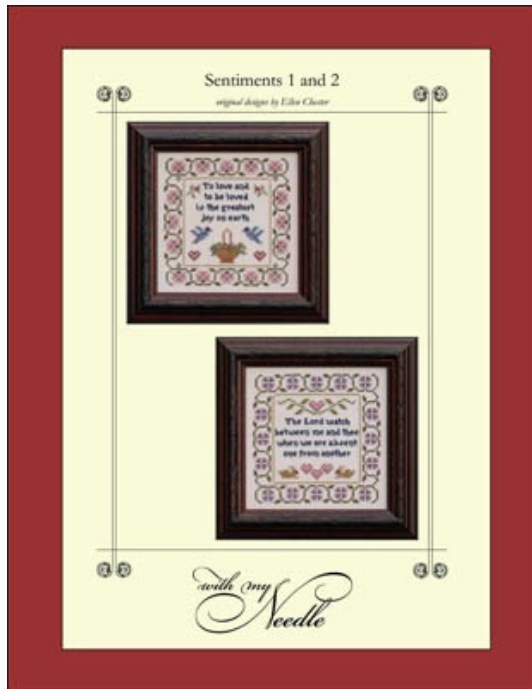

Schemi Punto Croce

Sentiments 1 And 2

da: With My Needle

Modello: SCHHOF16-1989

Sentiments 1 And 2

Prezzo: € 14.84 (incl. IVA)