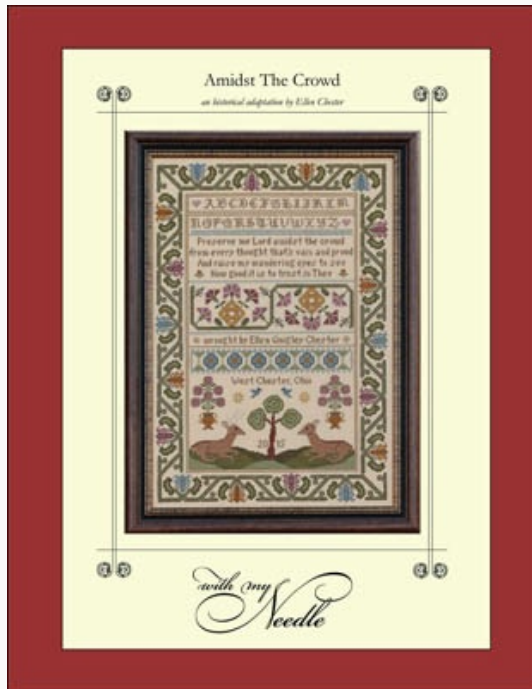

Schemi Punto Croce

Amidst The Crowd

da: With My Needle

Modello: SCHHOF16-1987

Amidst The Crowd

Prezzo: € 19.08 (incl. IVA)