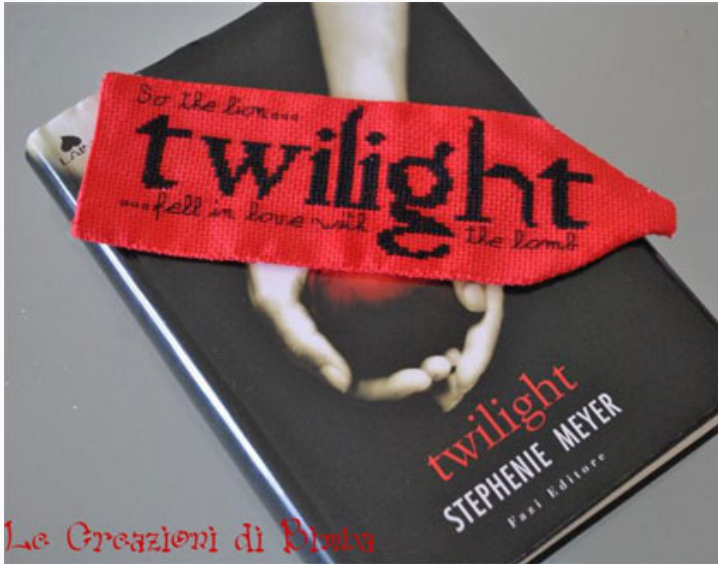

Schemi Punto Croce

Twilight

da: Alessandra Arena

Modello: SCHLCB-twilightDD

Twilight

Prezzo: € 2.50 (incl. IVA)