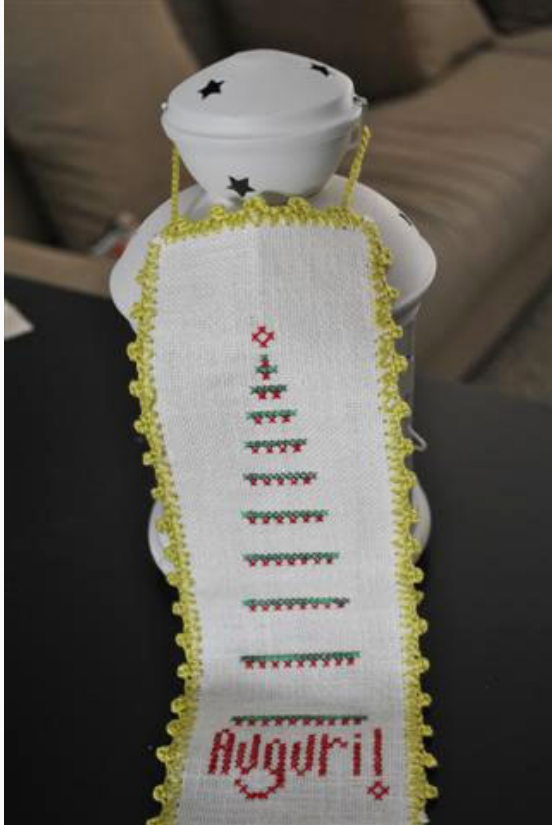

Schemi Punto Croce

Auguri

da: Alessandra Arena

Modello: SCHLCB-auguriDD

Auguri

Prezzo: € 2.50 (incl. IVA)

Schemi Punto Croce

Candle Time

da: Alessandra Arena

Modello: SCHLCB-candletimeDD

Candle Time

Prezzo: € 2.50 (incl. IVA)

Schemi Punto Croce

Merry Sweet Christmas

da: Alessandra Arena

Modello: SCHLCB-mersweechrisDD