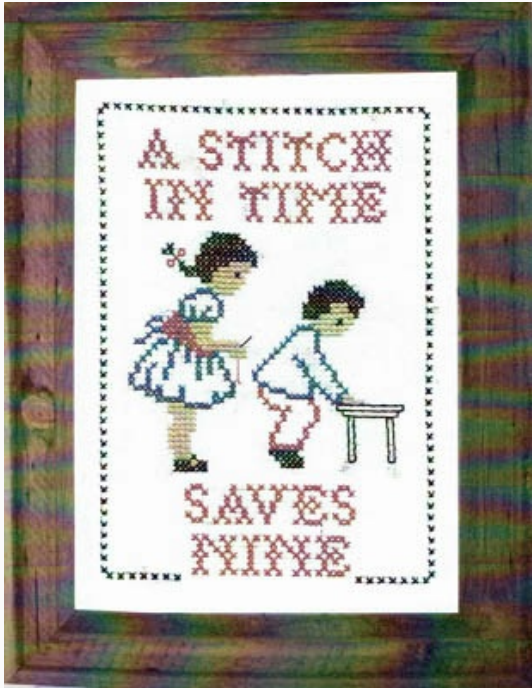

Schemi Punto Croce

Stitch In Time

da: Homespun Samplar

Modello: SCHHOF18-2323

Stitch In Time
Punti: 68w x 90h

Prezzo: € 12.72 (incl. IVA)