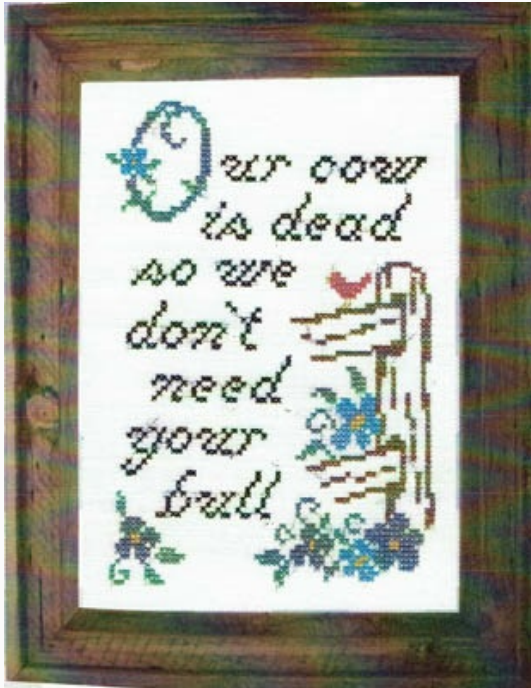

Quaker Sampling, The

da: Homespun Samplar

Modello: SCHHOF16-2292

Quaker Sampling, The

Prezzo: € 12.72 (incl. IVA)

Schemi Punto Croce

Enough

da: Homespun Samplar

Modello: SCHHOF18-2046

Enough
Punti: 76w x 99h

Prezzo: € 12.72 (incl. IVA)

Schemi Punto Croce

Good Cookin

da: Homespun Samplar

Modello: SCHHOF18-2047

Good Cookin
Punti: 76w x 99h

Prezzo: € 12.72 (incl. IVA)

Schemi Punto Croce

Old Bessie

da: Homespun Samplar

Modello: SCHHOF18-2322

Old Bessie
Punti: 77w x 105h

Prezzo: € 12.72 (incl. IVA)

Schemi Punto Croce