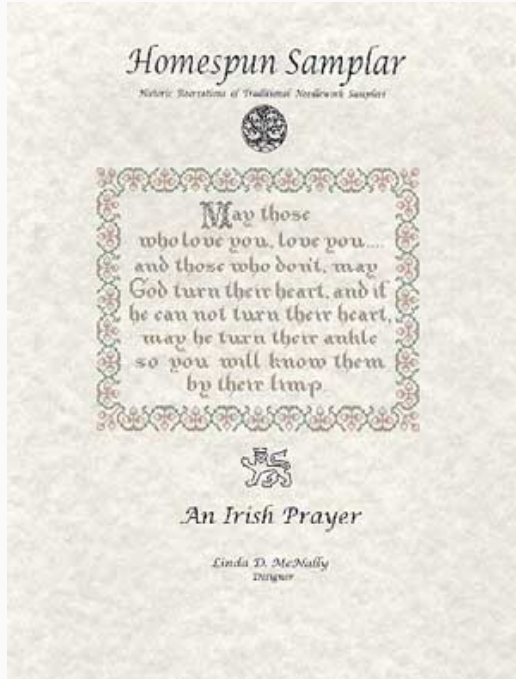

Schemi Punto Croce

Irish Prayer, An

da: Homespun Samplar

Modello: SCHHOF00-1593

Irish Prayer, An

Prezzo: € 8.48 (incl. IVA)

Lista dei Materiali: nella pagina successiva è presente la lista dei materiali necessari per la realizzazione.