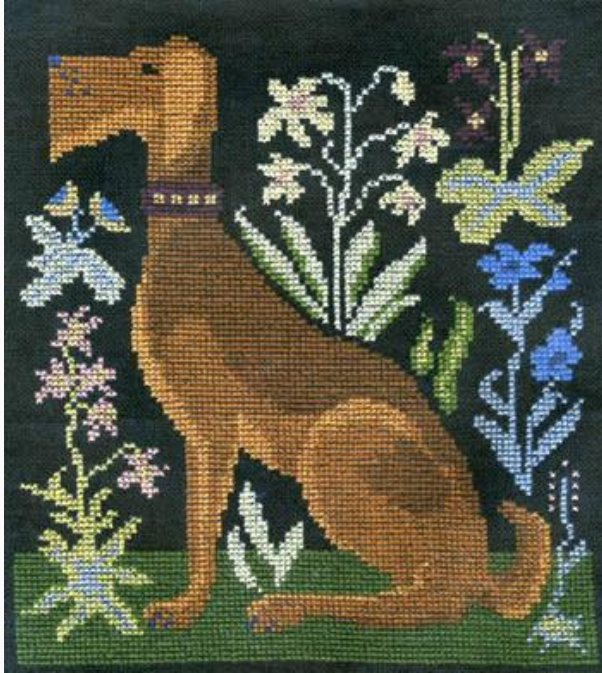

Modello: SCHHOF12-1604

Labor Of Love

Prezzo: € 12.72 (incl. IVA)

Schemi Punto Croce

Mary McGinn

da: Homespun Samplar

Modello: SCHHOF13-2289

Mary McGinn

Prezzo: € 12.72 (incl. IVA)

Schemi Punto Croce

Promise, The

da: Homespun Samplar

Modello: SCHHOF14-1154

Promise, The

Prezzo: € 12.72 (incl. IVA)

Schemi Punto Croce

Waldorff

da: Homespun Samplar

Modello: SCHHOF14-1561

Waldorff

Prezzo: € 12.72 (incl. IVA)

Schemi Punto Croce

Nellie Lowe Boardway

da: Homespun Samplar