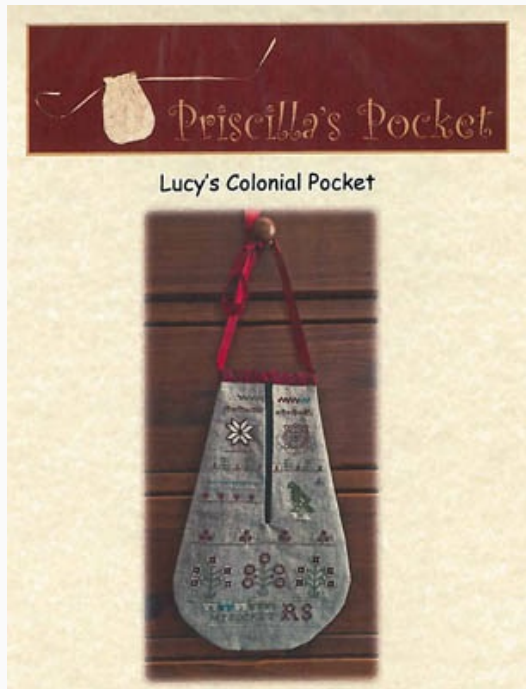

## H Faulkner 1866

da: Priscilla's Pocket

Modello: SCHHOF18-1589

H Faulkner 1866

**Prezzo: € 19.18** (incl. IVA)

Schemi Punto Croce

## Lucy's Colonial Pocket

da: Priscilla's Pocket

Modello: SCHHOF18-1590

Lucy's Colonial Pocket

**Prezzo: € 25.58** (incl. IVA)