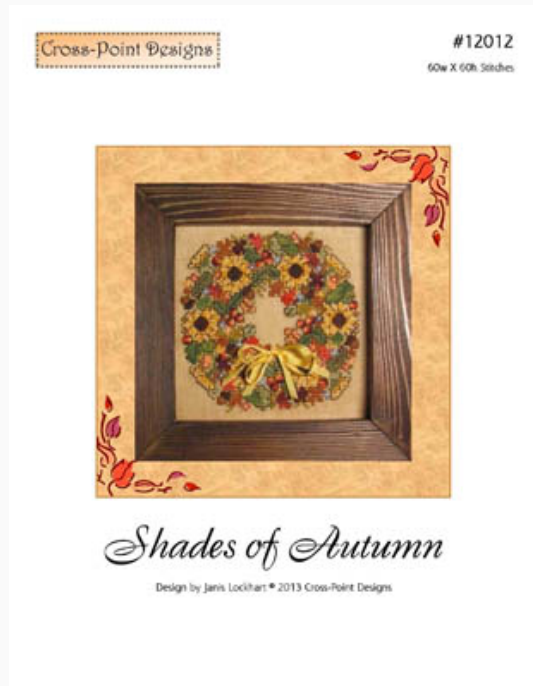

Schemi Punto Croce

Shades Of Autumn

da: Cross-Point Designs

Modello: SCHHOF13-2536

Shades Of Autumn

Prezzo: € 7.42 (incl. IVA)