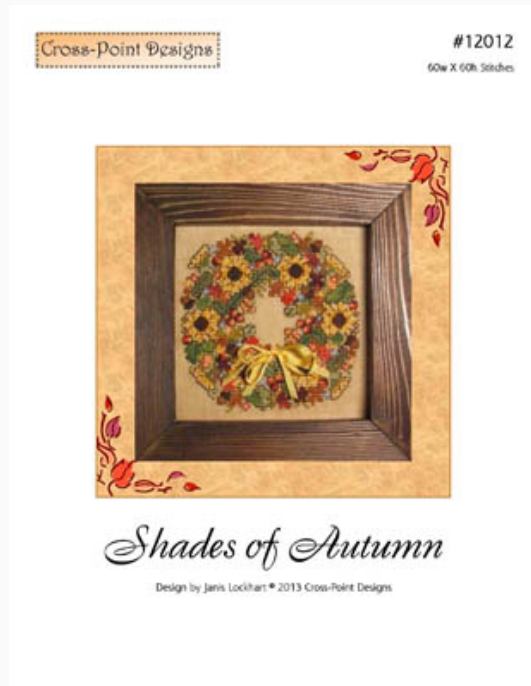

Schemi Punto Croce

Shades Of Autumn

da: Cross-Point Designs

Modello: SCHHOF13-2536

Shades Of Autumn

Prezzo: € 7.46 (incl. IVA)

Schemi Punto Croce

Why I Believe