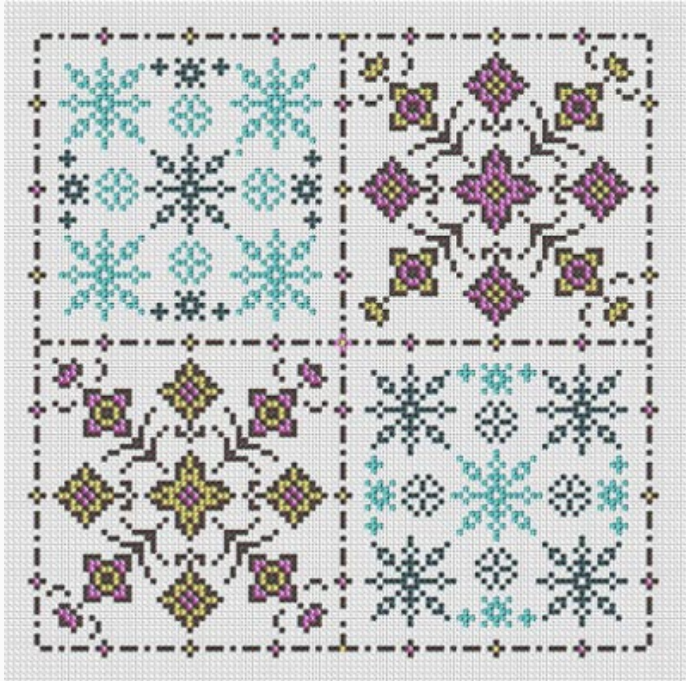

Schemi Punto Croce

Winter to Summer

da: Seme d'Anguria

Modello: SCHSDA-winsumDD

Winter to Summer

Prezzo: € 1.95 (incl. IVA)