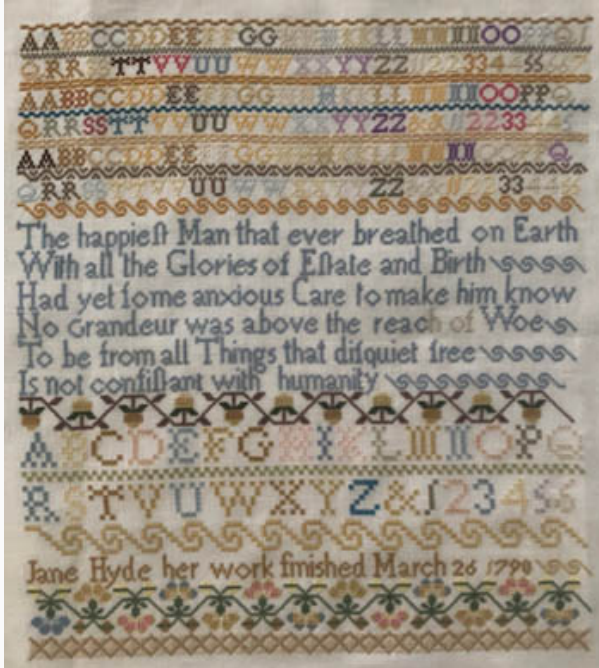

## Alice

da: AuryTM Designs

Modello: SCHHOF16-2088

**Prezzo: € 23.45** (incl. IVA)

Schemi Punto Croce

## Nutcracker, The

da: AuryTM Designs

Modello: SCHHOF20-1169

Nutcracker, The  
Punti: 295w x 295h

**Prezzo: € 30.93** (incl. IVA)

Schemi Punto Croce

## Jane Hyde 1790

da: AuryTM Designs

Modello: SCHHOF20-1170

Jane Hyde 1790

Punti: 231w x 259h

**Prezzo: € 35.69** (incl. IVA)

Schemi Punto Croce