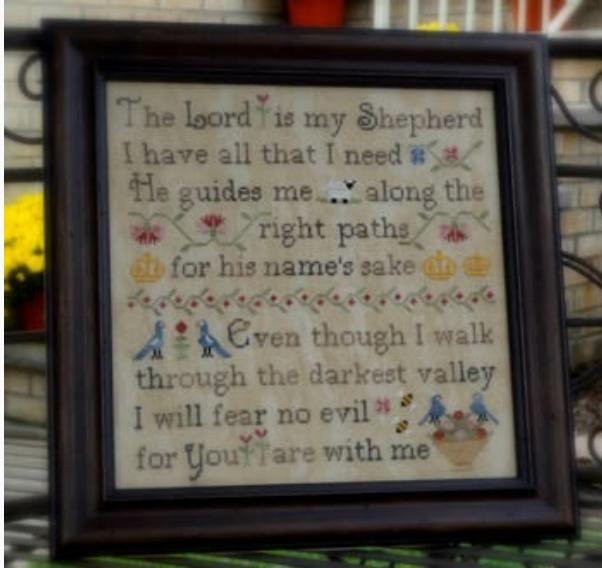

Schemi Punto Croce

Summer Time

da: New York Dreamer

Modello: SCHHOF13-1940

Summer Time

Prezzo: € 8.52 (incl. IVA)

Schemi Punto Croce

Frosty Night

da: New York Dreamer

Modello: SCHHOF13-2887

Frosty Night

Prezzo: € 6.39 (incl. IVA)

Schemi Punto Croce

Winter Time

da: New York Dreamer

Modello: SCHHOF14-1431

Winter Time

Prezzo: € 8.52 (incl. IVA)

Schemi Punto Croce

Lord Is My Shepherd

da: New York Dreamer

Modello: SCHHOF17-2088

Lord Is My Shepherd
Punti: 167w x 161h

Prezzo: € 8.52 (incl. IVA)