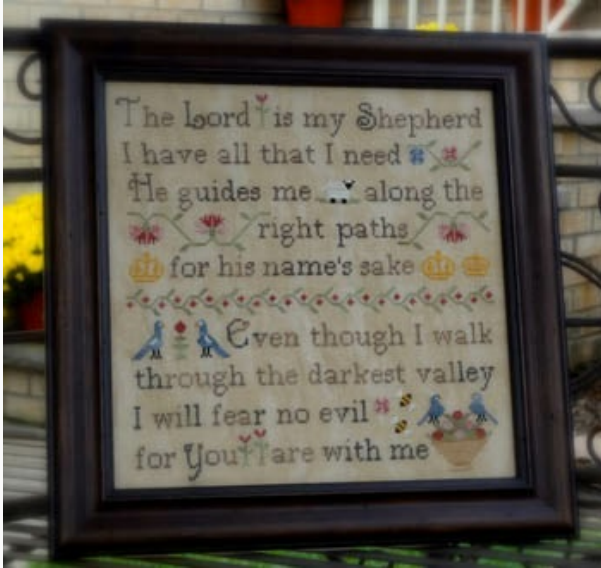

## Frosty Night

da: New York Dreamer

Modello: SCHHOF13-2887

Frosty Night

**Prezzo: € 6.36** (incl. IVA)

Schemi Punto Croce

## Winter Time

da: New York Dreamer

Modello: SCHHOF14-1431

Winter Time

**Prezzo: € 8.48** (incl. IVA)

Schemi Punto Croce

## Lord Is My Shepherd

da: New York Dreamer

Modello: SCHHOF17-2088

Lord Is My Shepherd  
Punti: 167w x 161h

**Prezzo: € 8.48** (incl. IVA)

Schemi Punto Croce