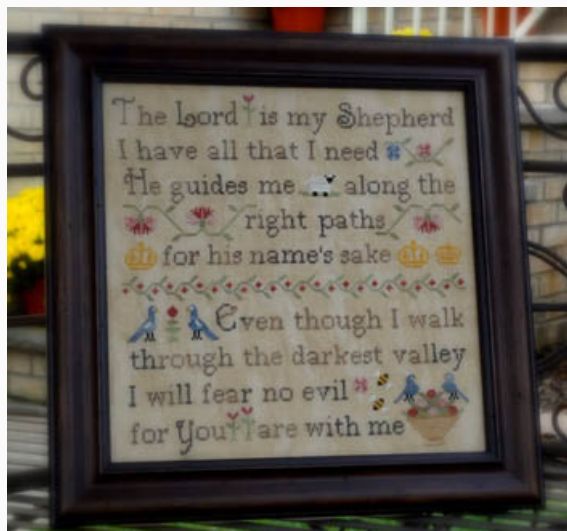

## Winter Time

da: New York Dreamer

Modello: SCHHOF14-1431

Winter Time

**Prezzo: € 9.98** (incl. IVA)

Schemi Punto Croce

## Lord Is My Shepherd

da: New York Dreamer

Modello: SCHHOF17-2088

Lord Is My Shepherd  
Punti: 167w x 161h

**Prezzo: € 9.98** (incl. IVA)

Schemi Punto Croce