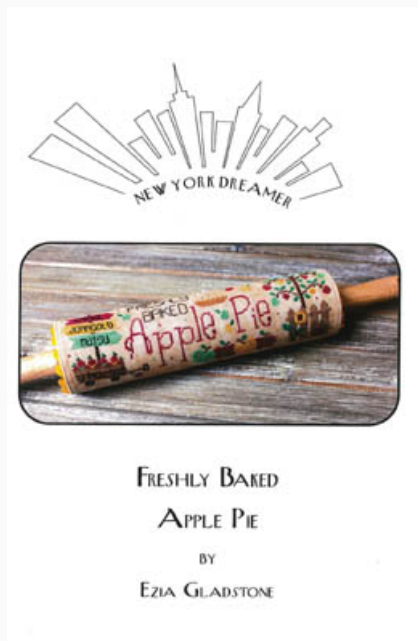

## Freshly Baked Pumpkin Pie

da: New York Dreamer

Modello: SCHHOF21-2483

Freshly Baked Pumpkin Pie

**Prezzo: € 14.97** (incl. IVA)

Schemi Punto Croce

## Christmas Tree Farm

da: New York Dreamer

Modello: SCHHOF21-2753

Christmas Tree Farm

Punti: 110w x 110h

**Prezzo: € 11.23** (incl. IVA)

Schemi Punto Croce

## Freshly Baked Apple Pie

da: New York Dreamer

Modello: SCHHOF22-1300

Freshly Baked Apple Pie

Punti: 137w x 52h

Nashville 2022

**Prezzo: € 14.97** (incl. IVA)

Schemi Punto Croce