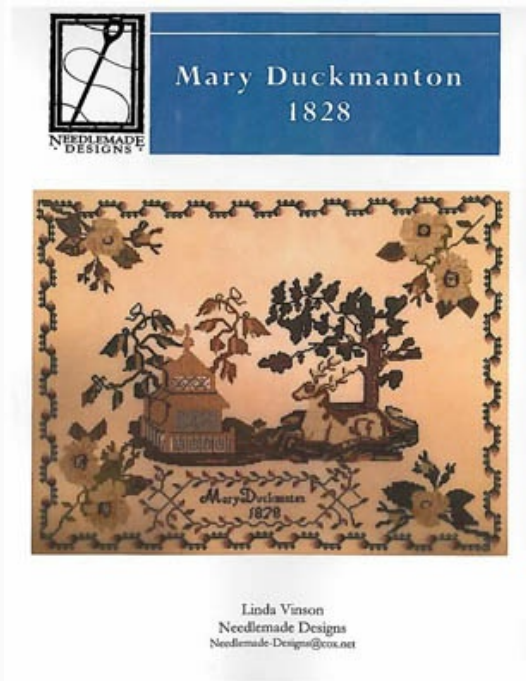

Punti: 62w x 67h

Prezzo: € 12.41 (incl. IVA)

Schemi Punto Croce

French Schoolgirl Sewing Case And Smalls

da: NeedleMade Designs

Linda Vinson
NeedleMade Designs
NeedleMade Designs@cox.net

Modello: SCHHOF18-1554

French Schoolgirl Sewing Case And Smalls

Prezzo: € 31.03 (incl. IVA)

Schemi Punto Croce

Margaret Murray Sampler

da: NeedleMade Designs

Modello: SCHHOF18-1555

Margaret Murray Sampler

Prezzo: € 24.83 (incl. IVA)

Schemi Punto Croce

Mary Duckmanton 1828

da: NeedleMade Designs

Modello: SCHHOF18-1556

Mary Duckmanton 1828

Prezzo: € 22.76 (incl. IVA)