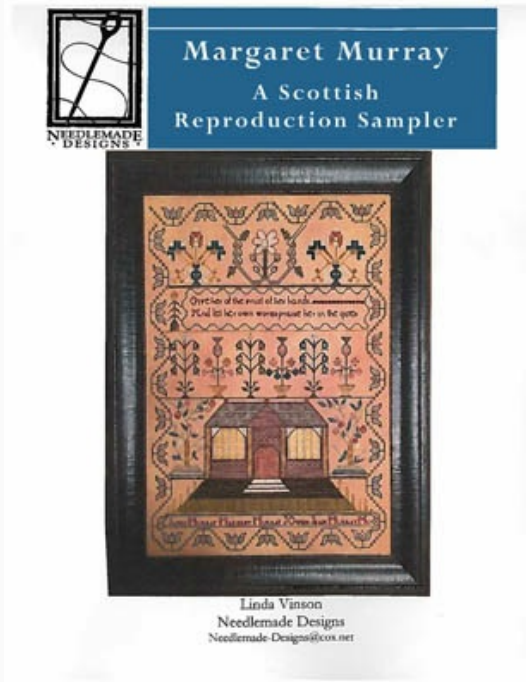

Keziah Campbell 1796

Punti: 139w x 179h

Prezzo: € 20.69 (incl. IVA)

Schemi Punto Croce

Pin Posy

da: Needlemade Designs

Modello: SCHHOF17-1409

Pin Posy

Punti: 62w x 67h

Prezzo: € 12.41 (incl. IVA)

Schemi Punto Croce

French Schoolgirl Sewing Case And Smalls

da: NeedleMade Designs

Linda Vinson
NeedleMade Designs
NeedleMade Designs@cox.net

Modello: SCHHOF18-1554

French Schoolgirl Sewing Case And Smalls

Prezzo: € 31.03 (incl. IVA)

Schemi Punto Croce

Margaret Murray Sampler

da: NeedleMade Designs

Modello: SCHHOF18-1555

Margaret Murray Sampler

Prezzo: € 24.83 (incl. IVA)

Schemi Punto Croce

Mary Duckmanton 1828

da: NeedleMade Designs

Modello: SCHHOF18-1556

Mary Duckmanton 1828

Prezzo: € 22.76 (incl. IVA)