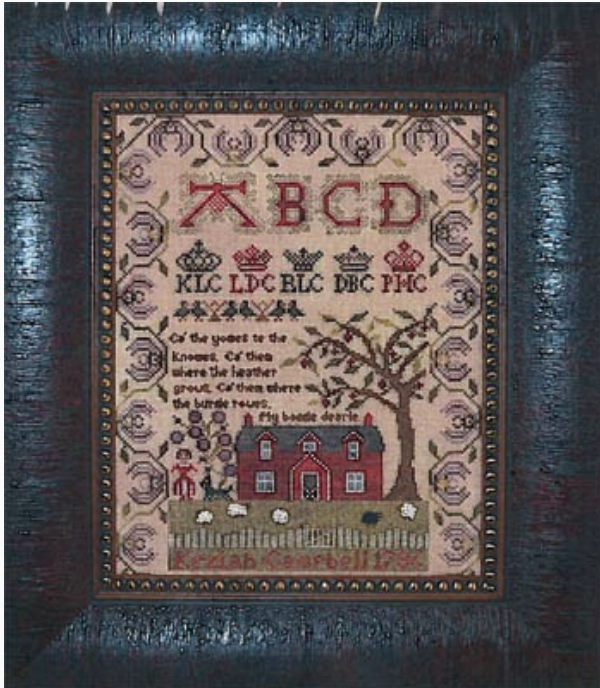

Schemi Punto Croce

Jane Attree Sampler & Mat Cozy

da: NeedleMade Designs

Modello: SCHHOF16-1445

Jane Attree Sampler & Mat Cozy

Prezzo: € 20.69 (incl. IVA)

Schemi Punto Croce

Ann Townsend

da: NeedleMade Designs

Modello: SCHHOF17-1407

Ann Townsend
Punti: 195w x 195h

Prezzo: € 22.76 (incl. IVA)

Schemi Punto Croce

Keziah Campbell 1796

da: NeedleMade Designs

Modello: SCHHOF17-1408

Keziah Campbell 1796

Punti: 139w x 179h

Prezzo: € 20.69 (incl. IVA)

Schemi Punto Croce

Pin Posy

da: Needlemade Designs

Modello: SCHHOF17-1409

Pin Posy