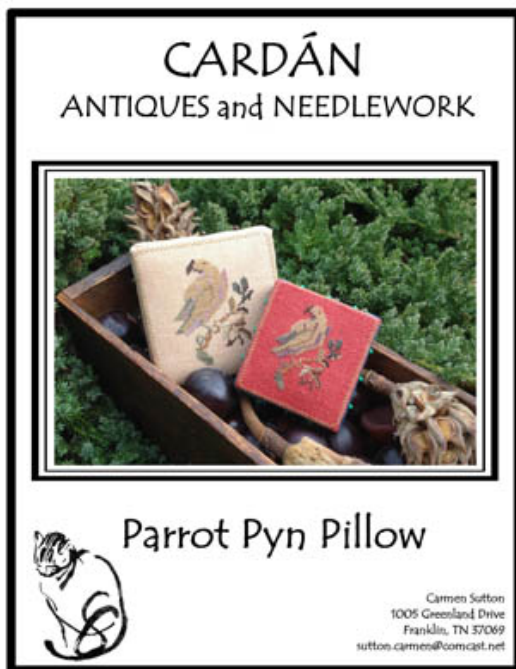

Schemi Punto Croce

Parrot Pyn Pillow

da: Cardan Antiques & Needlework

Modello: SCHHOF15-1260

Parrot Pyn Pillow

Prezzo: € 12.78 (incl. IVA)