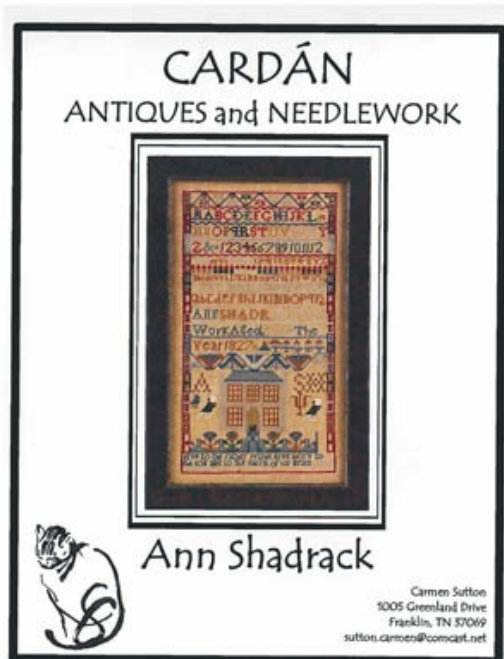

## Sophia Knighte 1828

da: Cardan Antiques & Needlework

Modello: SCHHOF17-1389

Sophia Knighte 1828

**Prezzo: € 16.55** (incl. IVA)

Schemi Punto Croce

## Ann Shadrack

da: Cardan Antiques & Needlework

Modello: SCHHOF18-1541

Ann Shadrack

**Prezzo: € 16.55** (incl. IVA)

Schemi Punto Croce