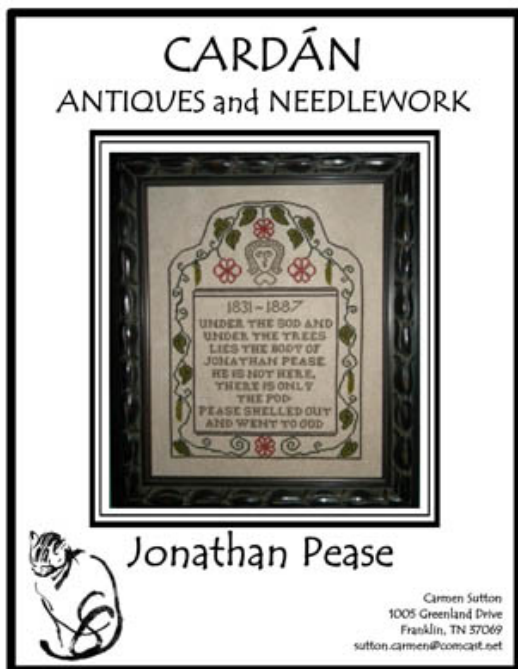

## Jane Thomas 1822

da: Cardan Antiques & Needlework

Modello: SCHHOF11-1427

Jane Thomas 1822

**Prezzo: € 19.18** (incl. IVA)

Schemi Punto Croce

## Lydia Metcalf

da: Cardan Antiques & Needlework

Modello: SCHHOF11-1424

Lydia Metcalf

**Prezzo: € 8.52** (incl. IVA)

Schemi Punto Croce

## Jonathan Pease

da: Cardan Antiques & Needlework

Modello: SCHHOF11-2291

Jonathan Pease

**Prezzo: € 12.78** (incl. IVA)

Schemi Punto Croce