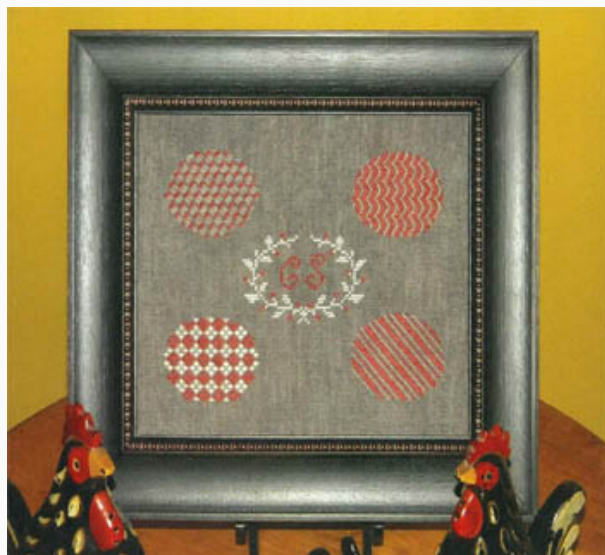

Schemi Punto Croce

Darning Sampler

da: Cardan Antiques & Needlework

Modello: SCHHOF11-1425

Darning Sampler

Prezzo: € 8.52 (incl. IVA)