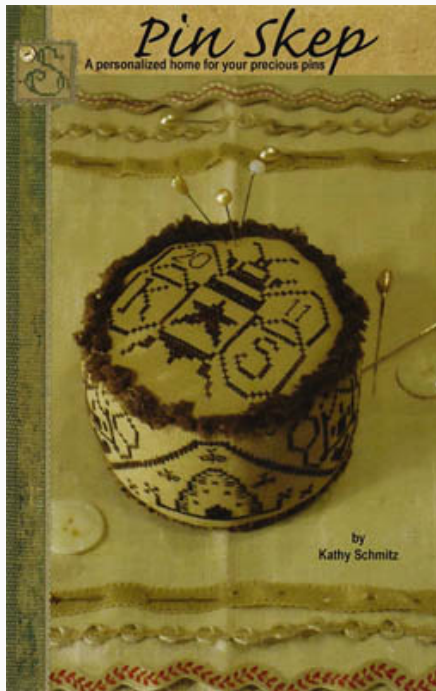

Schemi Punto Croce

Pin Skep

da: Kathy Schmitz

Modello: SCHHOF11-1354

Pin Skep

Prezzo: € 8.48 (incl. IVA)