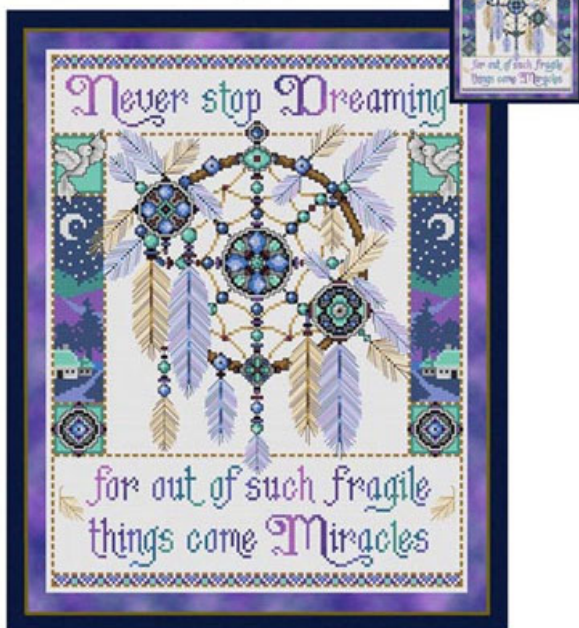

Schemi Punto Croce

Never Stop Dreaming

da: Joan Elliott

Never Stop Dreaming
JEL044

Stitch Count: 142w X 184h Finished Size on 14 HPI or 28 HPI (over 2): 10w X 15h in. (26w X 35h cm)

Modello: SCHJEL-JE044

Never Stop Dreaming

Prezzo: € 18.32 (incl. IVA)