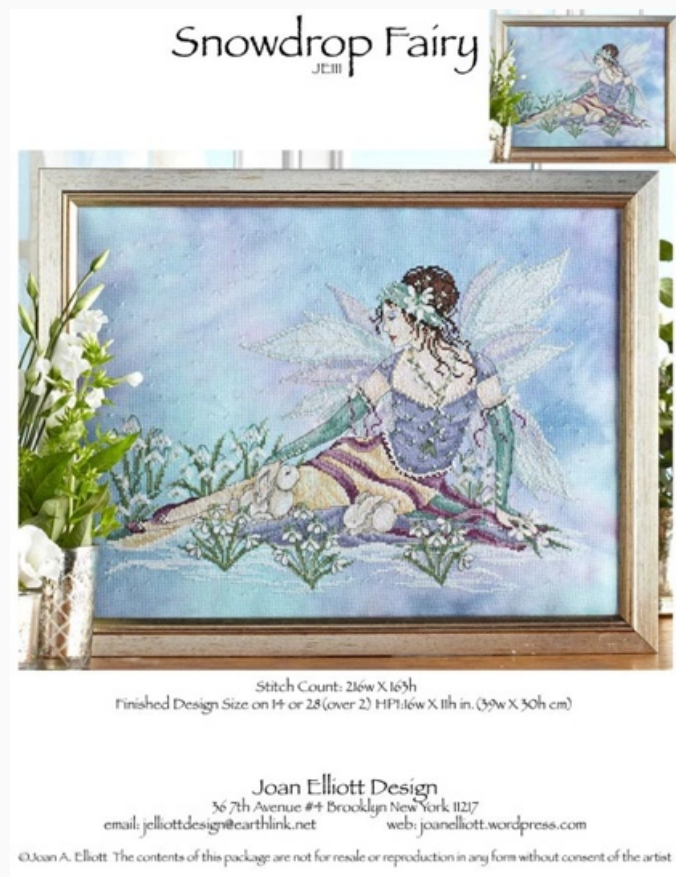

Schemi Punto Croce

Snowdrop Fairy

da: Joan Elliott

Modello: SCHJEL-JE111

Punti: 216 x 163

Prezzo: € 18.32 (incl. IVA)