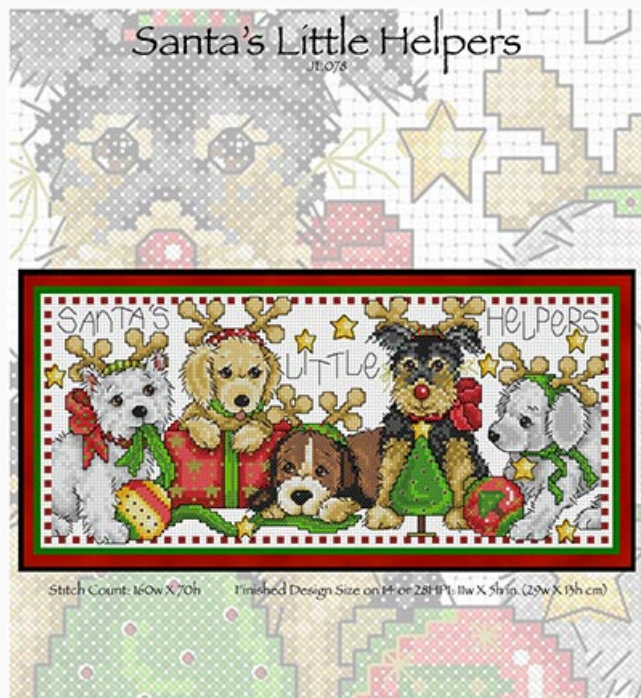

Modello: SCHJEL-JE065

Celtic Wedding Blessing
Punti: 156 w X 156 h

Prezzo: € 18.32 (incl. IVA)

Schemi Punto Croce

Santa's Little Helpers

da: Joan Elliott

Modello: SCHJEL-JE078

Santa's Little Helpers
Punti: 160 w X 70 h