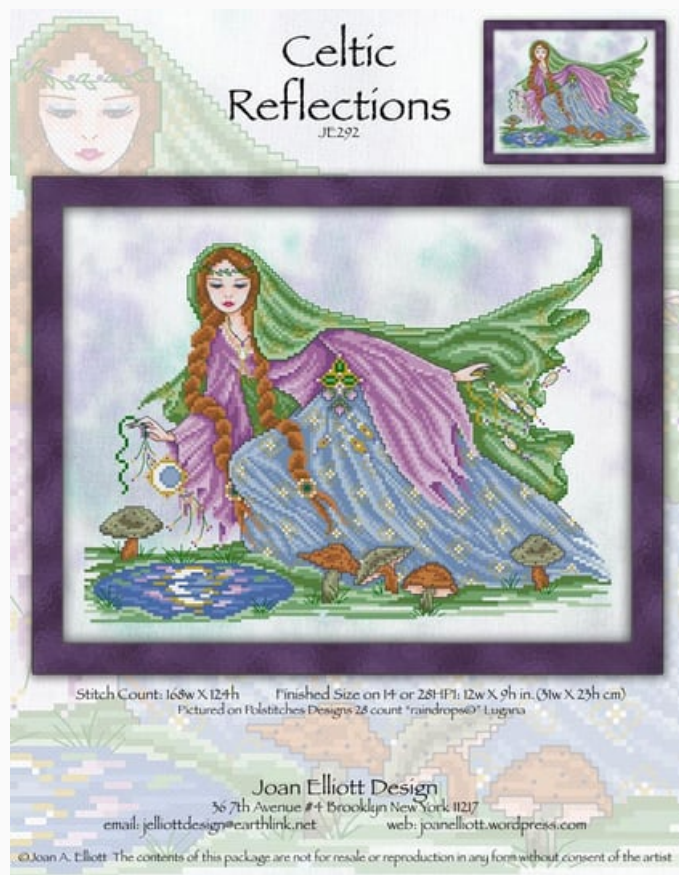

Schemi Punto Croce

Celtic Reflections

da: Joan Elliott

Modello: SCHJEL-JE292

Punti : 168 x 124

Prezzo: € 20.45 (incl. IVA)