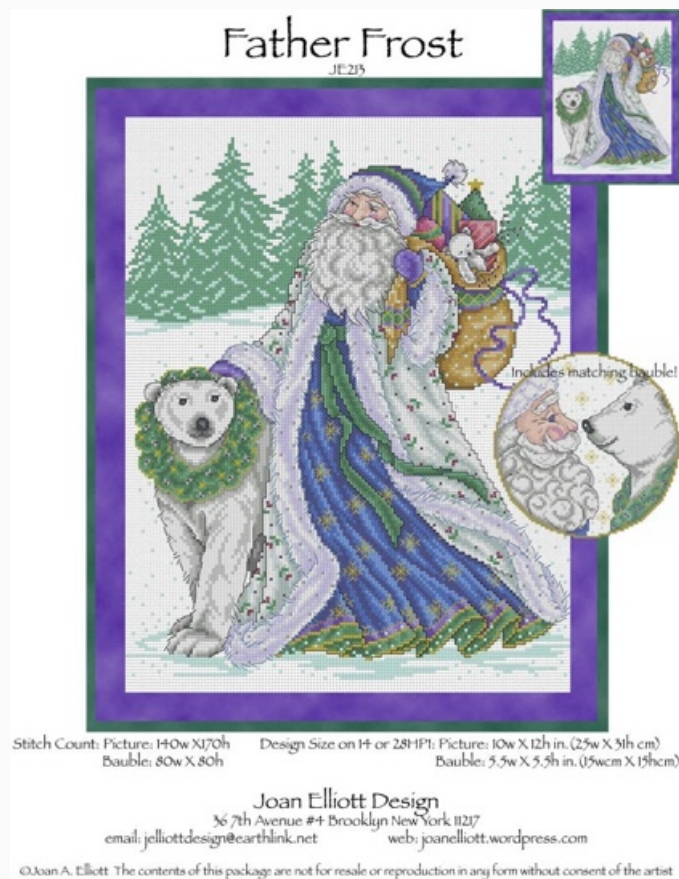

Schemi Punto Croce

Father Frost

da: Joan Elliott

Modello: SCHJEL-JE213

Punti: 140 x 170 (80 x 80)

Prezzo: € 19.62 (incl. IVA)