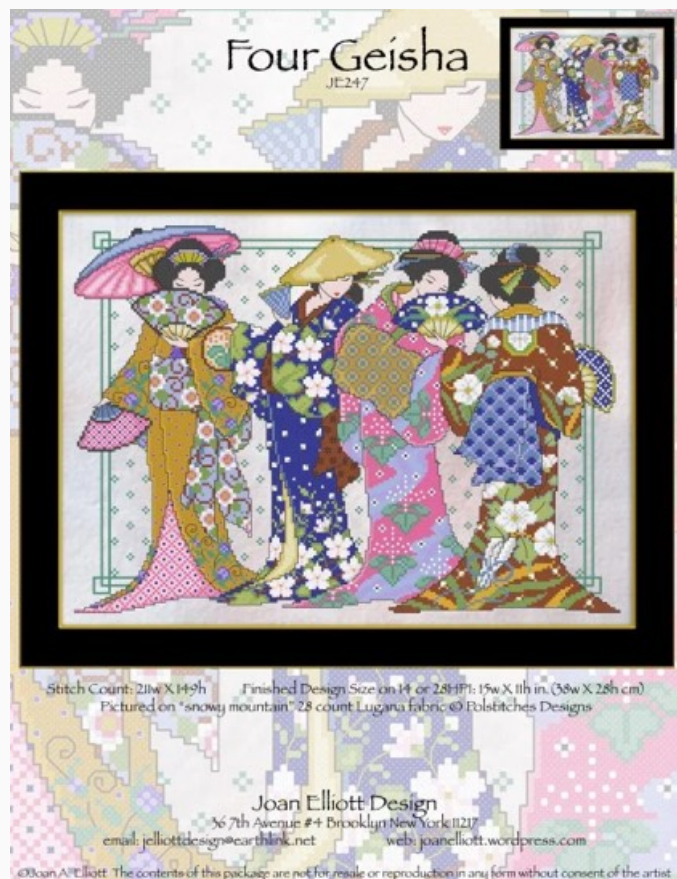

Fairy Garden Alphabet

da: Joan Elliott

Modello: SCHJEL-JE245

Punti 30 x 30 (ogni lettera)

Prezzo: € 18.32 (incl. IVA)

Schemi Punto Croce

The Dancing Mermaid

da: Joan Elliott

Modello: SCHJEL-JE246

Punti: 120 x 181

Prezzo: € 20.45 (incl. IVA)

Lista dei Materiali: nella pagina successiva è presente la lista dei materiali necessari per la realizzazione.

LISTA MATERIALI: The Dancing Mermaid

Luster

Schemi Punto Croce

Four Geisha

da: Joan Elliott

Modello: SCHJEL-JE247

Punti: 211 x 149

Prezzo: € 18.32 (incl. IVA)

Schemi Punto Croce