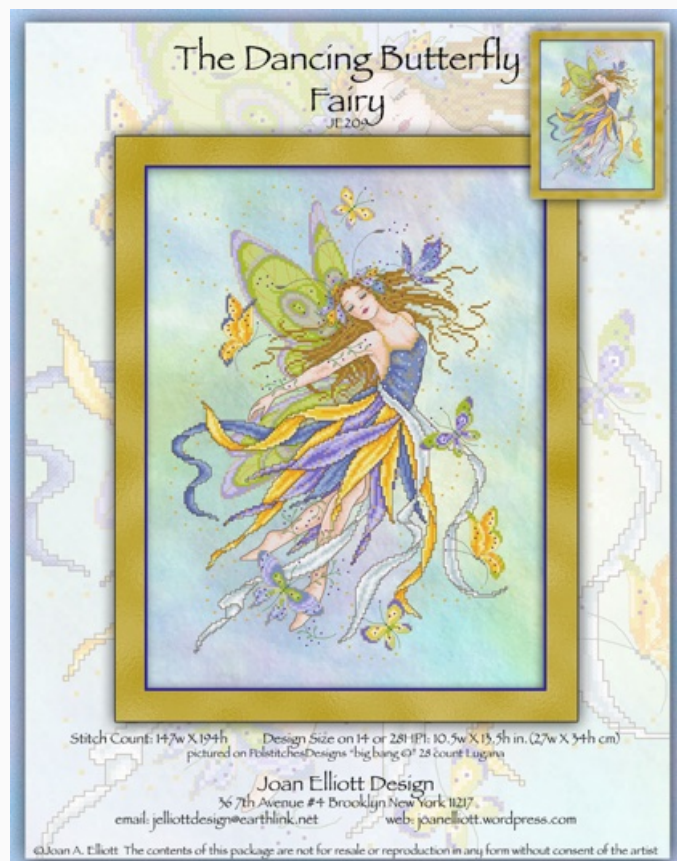

Schemi Punto Croce

Springtime Delights Library

da: Joan Elliott

Modello: SCHJEL-JE262

Prezzo: € 23.01 (incl. IVA)

Schemi Punto Croce

The Dancing Butterfly Fairy

da: Joan Elliott

Modello: SCHJEL-JE209

Punti: 147 x 194

Prezzo: € 20.45 (incl. IVA)

Schemi Punto Croce

The Dragon & The Fairy

da: Joan Elliott

Modello: SCHJEL-JE205

Punti: 167 x 219