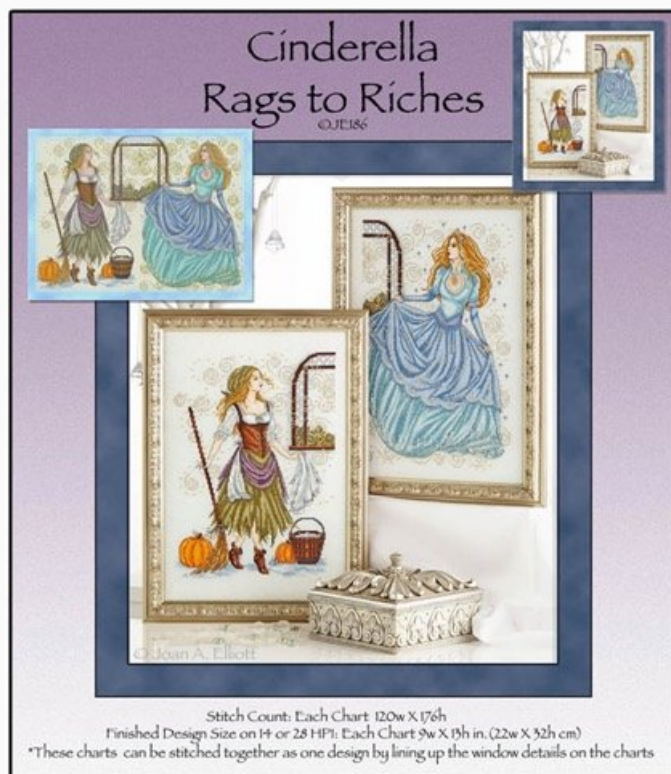

Prezzo: € 20.45 (incl. IVA)

Schemi Punto Croce

Cottage Cat

da: Joan Elliott

Modello: SCHJEL-JE188

Una cosa non è una casa se non c'è un gatto!
Punti 111 x 155

Prezzo: € 18.32 (incl. IVA)

Schemi Punto Croce

Cinderella Rags to Riches

da: Joan Elliott

Modello: SCHJEL-JE186

Punti : 120 x 176

Prezzo: € 20.45 (incl. IVA)

Schemi Punto Croce

The Angel of Cross Stitch

da: Joan Elliott