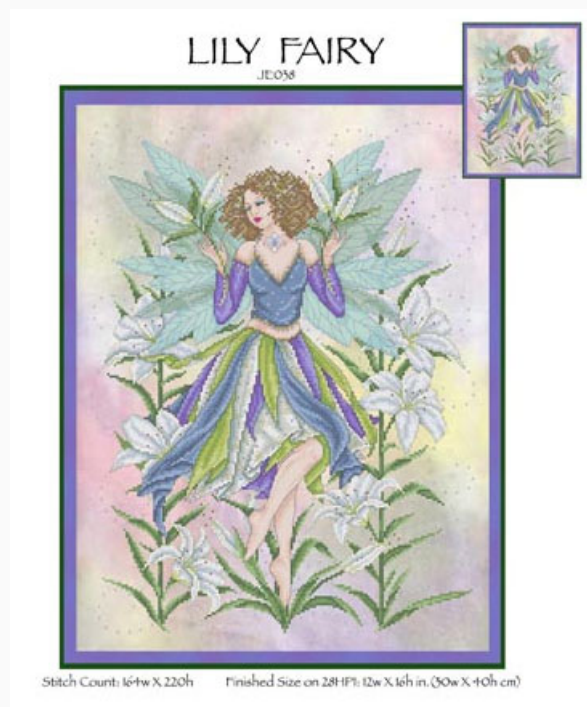

Luster

Schemi Punto Croce

Lily Fairy

da: Joan Elliott

Modello: SCHJEL-JE038

Lily Fairy
Punti 164X220

Prezzo: € 18.32 (incl. IVA)

Lista dei Materiali: nella pagina successiva è presente la lista dei materiali necessari per la realizzazione.