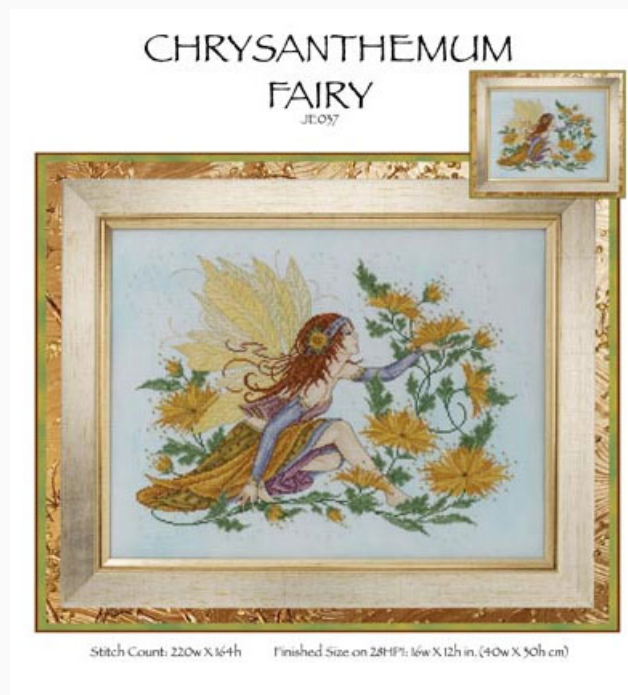

Luster

Schemi Punto Croce

Lily Fairy

da: Joan Elliott

Modello: SCHJEL-JE038

Lily Fairy
Punti 164X220

Prezzo: € 18.32 (incl. IVA)

Lista dei Materiali: nella pagina successiva è presente la lista dei materiali necessari per la realizzazione.

LISTA MATERIALI: Lily Fairy

 Lugana 28ct. Fairy	 3260 Gold Tourmaline
 DMC Mouliné 155	 DMC Mouliné 166
 DMC Mouliné 312	 DMC Mouliné 333
 DMC Mouliné 334	 DMC Mouliné 420
 DMC Mouliné 503	 DMC Mouliné 581
 DMC Mouliné 598	 DMC Mouliné 869
 DMC Mouliné 926	 DMC Mouliné 927
 DMC Mouliné 928	 DMC Mouliné 932
 DMC Mouliné 945	 DMC Mouliné 951
 DMC Mouliné 986	 DMC Mouliné 987
 DMC Mouliné 989	 DMC Mouliné 3746
 DMC Mouliné 3752	 DMC Mouliné 3753
 DMC Mouliné 3755	 DMC Mouliné 3770
 DMC Mouliné 3799	 DMC Mouliné 3803
 DMC Mouliné 3811	 DMC Mouliné 3813 (Sostiusce
 DMC Mouliné 3819	 DMC Mouliné 3828
 DMC Mouliné Bianco	 DMC Mouliné 869
 DMC Mouliné 3799	 DMC Mouliné 3803
 025 Grey	 02006 Ice Blue
 02010 Ice	 02038 Brilliant

Silverlined

Schemi Punto Croce

Chrysanthemum Fairy

da: Joan Elliott

Modello: SCHJEL-JE037

Chrysanthemum Fairy

Prezzo: € 18.32 (incl. IVA)

Schemi Punto Croce