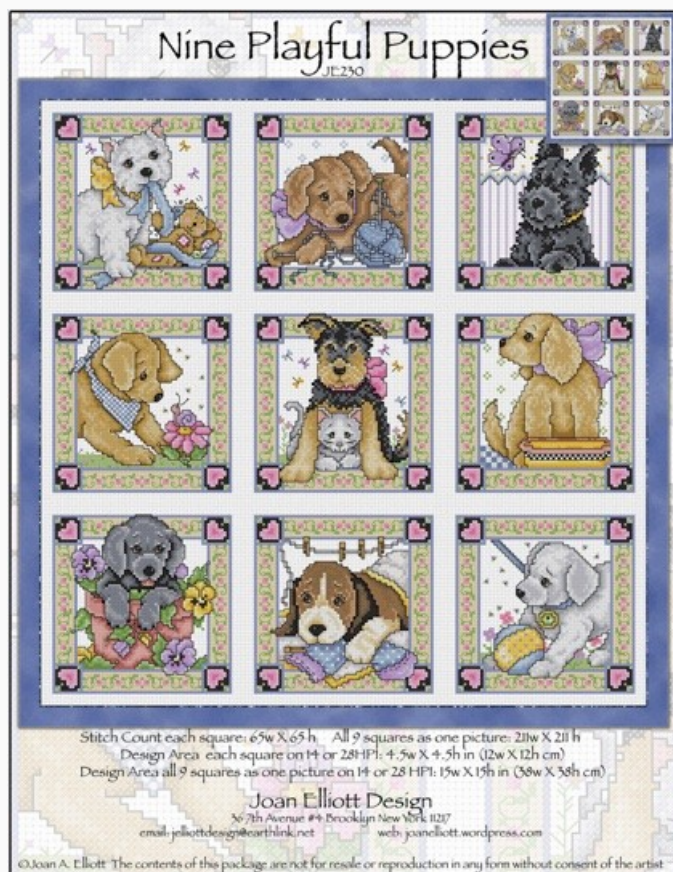

Modello: SCHJEL-JE231

Punti: 310 x 70

Prezzo: € 20.45 (incl. IVA)

Lista dei Materiali: nella pagina successiva è presente la lista dei materiali necessari per la realizzazione.

LISTA MATERIALI: Santa & Friends Advent Calendar

Schemi Punto Croce

Nine Playful Puppies

da: Joan Elliott

Modello: SCHJEL-JE230

Punti: 211 x 211 (65 x 65 ea)

Prezzo: € 20.45 (incl. IVA)

Schemi Punto Croce

Christmas Past