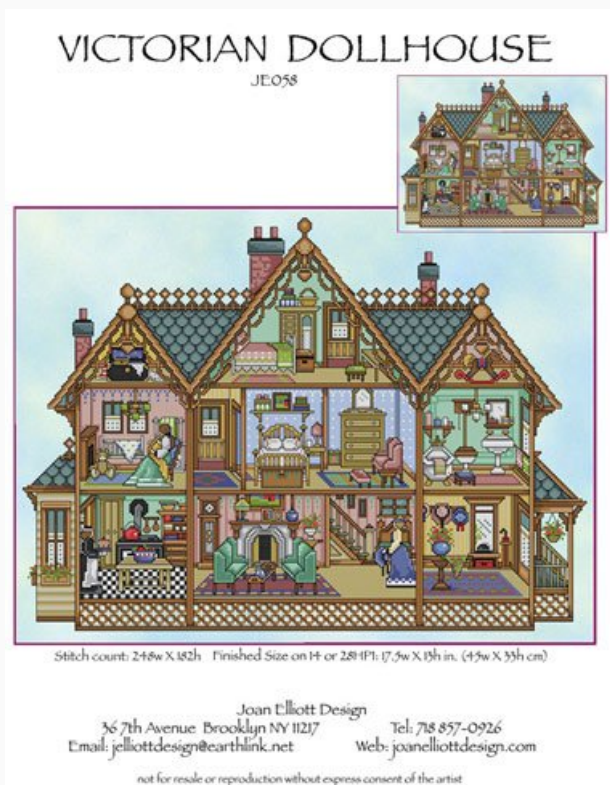

Schemi Punto Croce

Victorian Dollhouse

da: Joan Elliott

Modello: SCHJEL-JE058

Victorian Dollhouse

Prezzo: € 18.32 (incl. IVA)