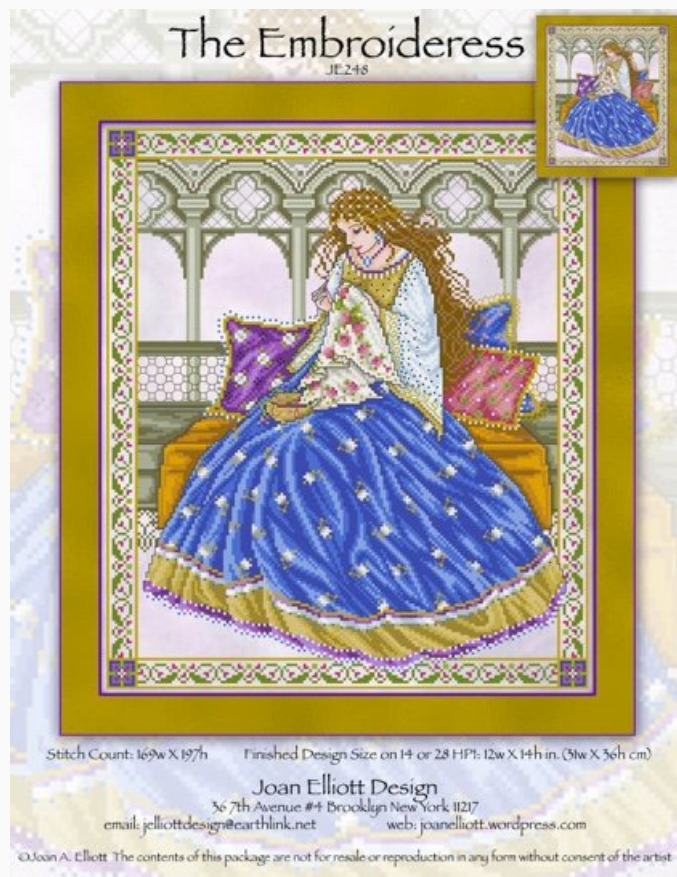

Luster

Schemi Punto Croce

Four Geisha

da: Joan Elliott

Modello: SCHJEL-JE247

Punti: 211 x 149

Prezzo: € 18.32 (incl. IVA)

Schemi Punto Croce

The Embroideress

da: Joan Elliott

Modello: SCHJEL-JE248

Punti: 169 x 197

Prezzo: € 18.32 (incl. IVA)

Lista dei Materiali: nella pagina successiva è presente la lista dei materiali necessari per la realizzazione.