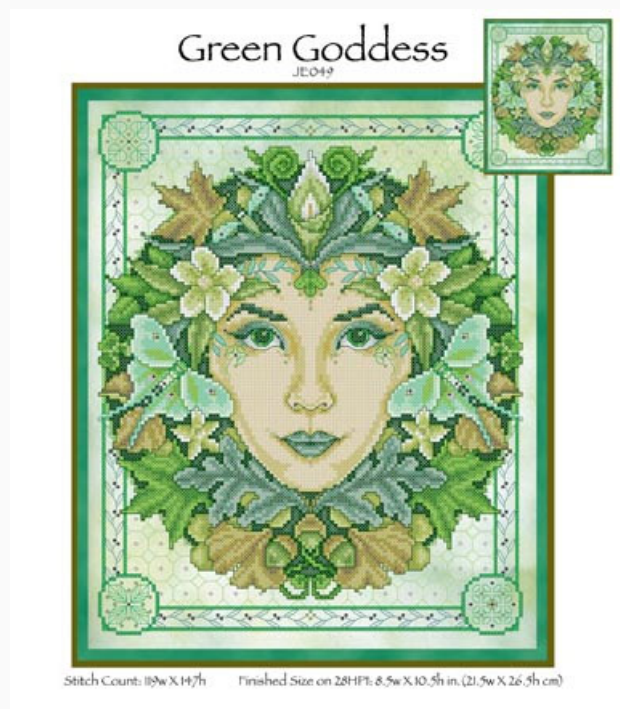

Schemi Punto Croce

Green Goddess

da: Joan Elliott

Modello: SCHJEL-JE039

Green Goddess
Punti 119x147

Prezzo: € 18.32 (incl. IVA)

Lista dei Materiali: nella pagina successiva è presente la lista dei materiali necessari per la realizzazione.