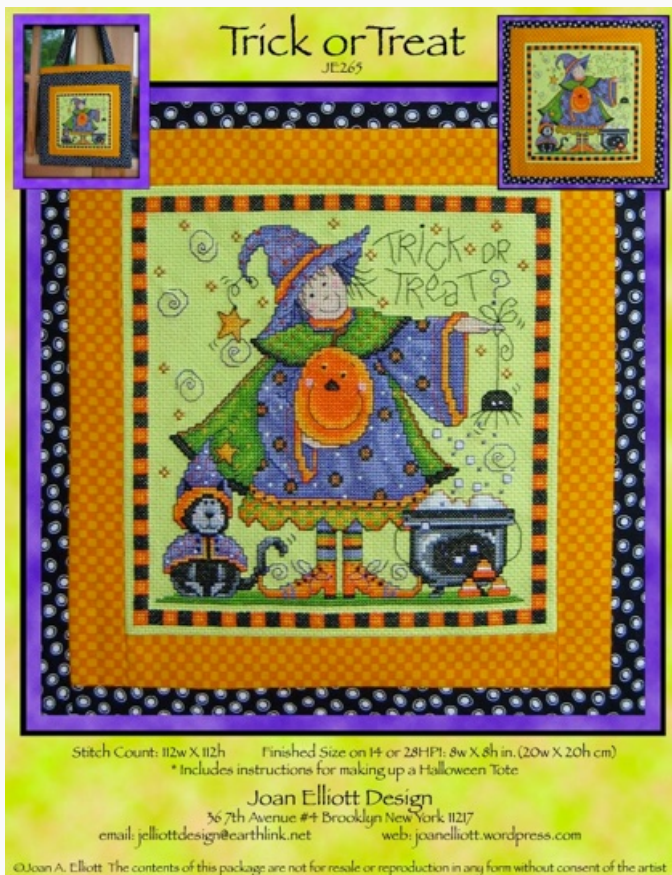

Schemi Punto Croce

Trick or Treat

da: Joan Elliott

Modello: SCHJEL-JE265

Punti: 112 x 112

Prezzo: € 20.45 (incl. IVA)

Schemi Punto Croce

Peace on Earth Angel Sampler

da: Joan Elliott

Modello: SCHJEL-JE266

Punti: 153 x 185

Prezzo: € 20.45 (incl. IVA)

Schemi Punto Croce

Golden Geisha

da: Joan Elliott

Modello: SCHJEL-JE161