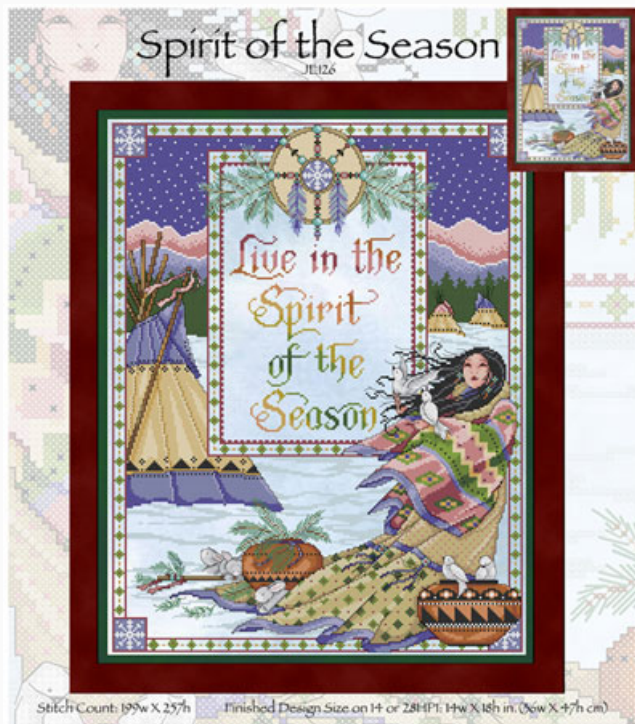

Remembrance
Punti : 162 x 218

Prezzo: € 18.32 (incl. IVA)

Schemi Punto Croce

Spring Goddess

da: Joan Elliott

Modello: SCHJEL-JE129

Spring Goddess
Punti : 119 x 147

Prezzo: € 18.32 (incl. IVA)

Schemi Punto Croce

Spirit Of The Season

da: Joan Elliott

Modello: SCHJEL-JE126

Spirit Of The Season
Punti : 199 x 257

Prezzo: € 18.32 (incl. IVA)

Schemi Punto Croce

The Rainbow Trail