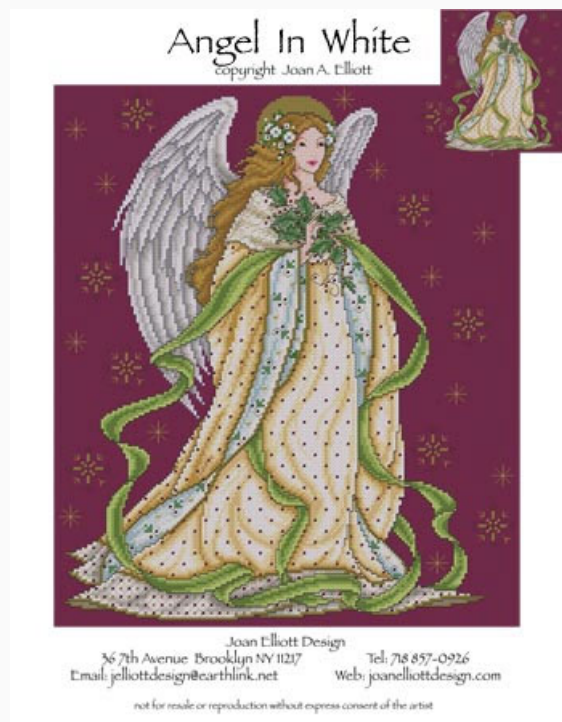

Schemi Punto Croce

Angel In White

da: Joan Elliott

Modello: SCHJEL-JE005

Angel In White. Dimensione in punti: 170x199.

Prezzo: € 18.32 (incl. IVA)

Lista dei Materiali: nella pagina successiva è presente la lista dei materiali necessari per la realizzazione.