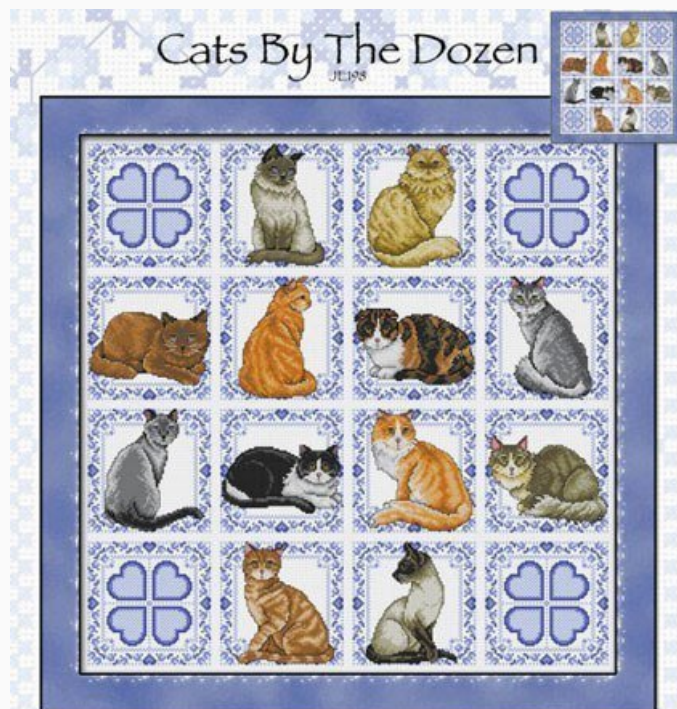

Modello: SCHJEL-JE200

Punti : 178 x 242

Prezzo: € 20.45 (incl. IVA)

Schemi Punto Croce

Cats by the Dozen

da: Joan Elliott

Modello: SCHJEL-JE198

Punti : 275 x 275