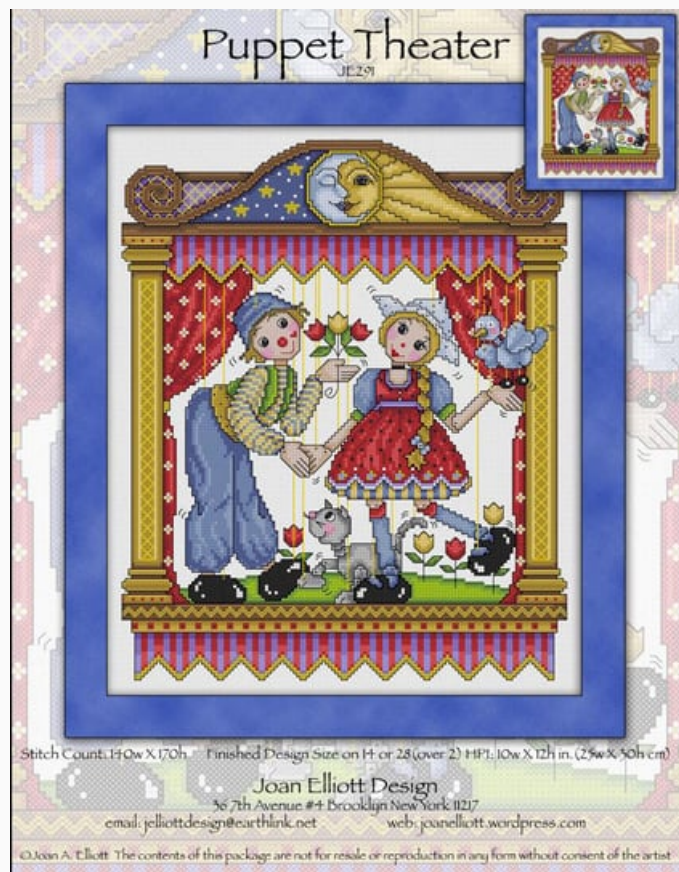

Schemi Punto Croce

Puppet Theater

da: Joan Elliott

Modello: SCHJEL-JE291

Punti: 140 x 170

Prezzo: € 20.45 (incl. IVA)