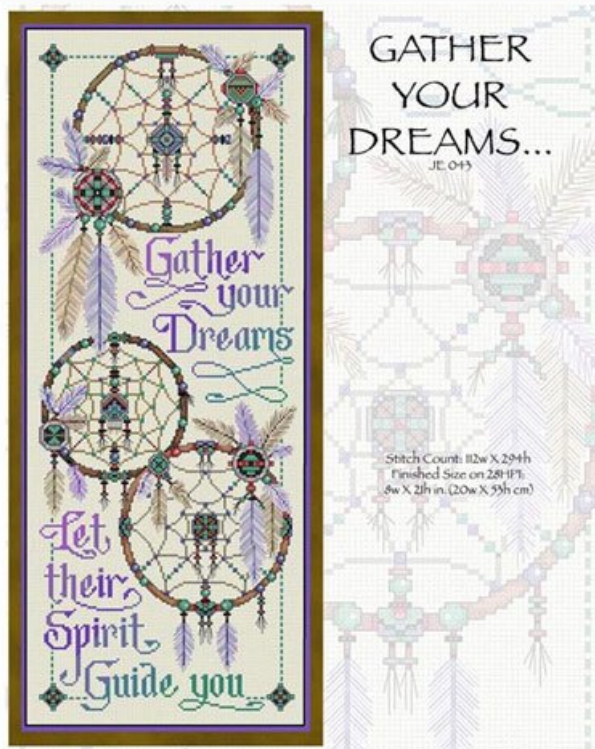

Schemi Punto Croce

Gather your Dreams

da: Joan Elliott

Modello: SCHJEL-JE043

Gather your Dreams

Prezzo: € 18.32 (incl. IVA)