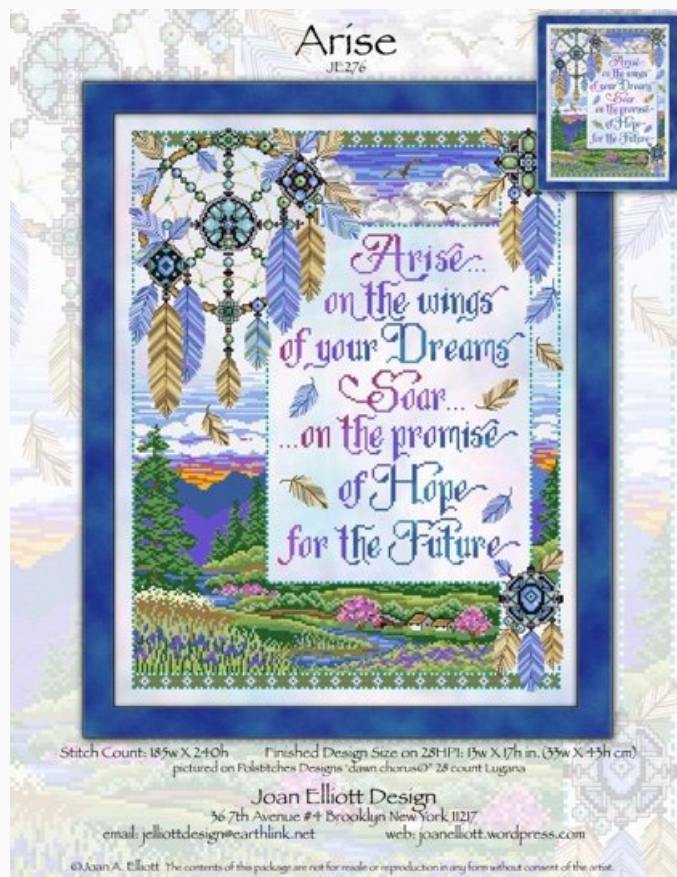

Schemi Punto Croce

Africa

da: Joan Elliott

Modello: SCHJEL-JE071

Punti: 182 x 238

Prezzo: € 18.32 (incl. IVA)

Schemi Punto Croce

Arise

da: Joan Elliott

Modello: SCHJEL-JE276

Punti: 185 x 240

Prezzo: € 20.45 (incl. IVA)

Schemi Punto Croce

Petite Springtime Fairy

da: Joan Elliott

Modello: SCHJEL-JE275