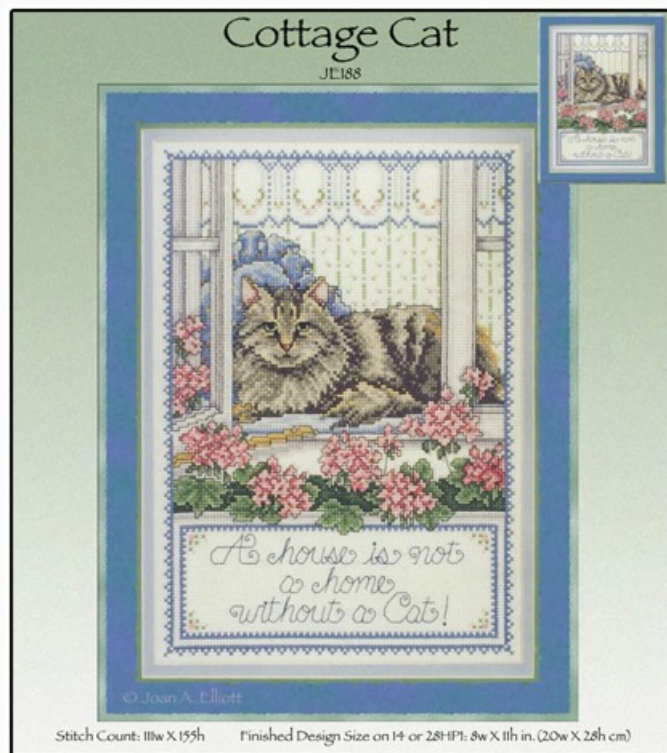

The Night Before Christmas

da: Joan Elliott

Modello: SCHJEL-JE189

Punti : 109 x 140

Prezzo: € 18.32 (incl. IVA)

Schemi Punto Croce

A Christmas Fairy Library

da: Joan Elliott

Modello: SCHJEL-JE193

Una collezione di 39 deliziosi motivi natalizi con lo stile inconfondibile di Joan Elliott. Perfetti per realizzare cartoline di auguri, ornamenti per la casa e l'albero, da integrarsi nei ricamabili e/o in qualsiasi creazione a tema natalizio.

Prezzo: € 20.45 (incl. IVA)

Schemi Punto Croce

Cottage Cat

da: Joan Elliott

Modello: SCHJEL-JE188

Una cosa non è una casa se non c'è un gatto!
Punti 111 x 155

Prezzo: € 18.32 (incl. IVA)

Schemi Punto Croce