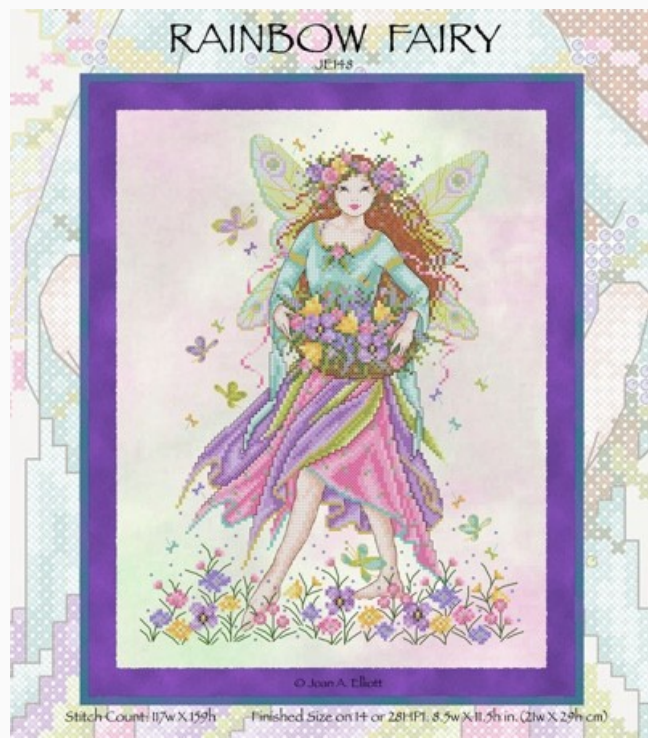

Schemi Punto Croce

Rainbow Fairy

da: Joan Elliott

Modello: SCHJEL-JE148

Rainbow Fairy
Punti : 117 x 159

Prezzo: € 18.32 (incl. IVA)