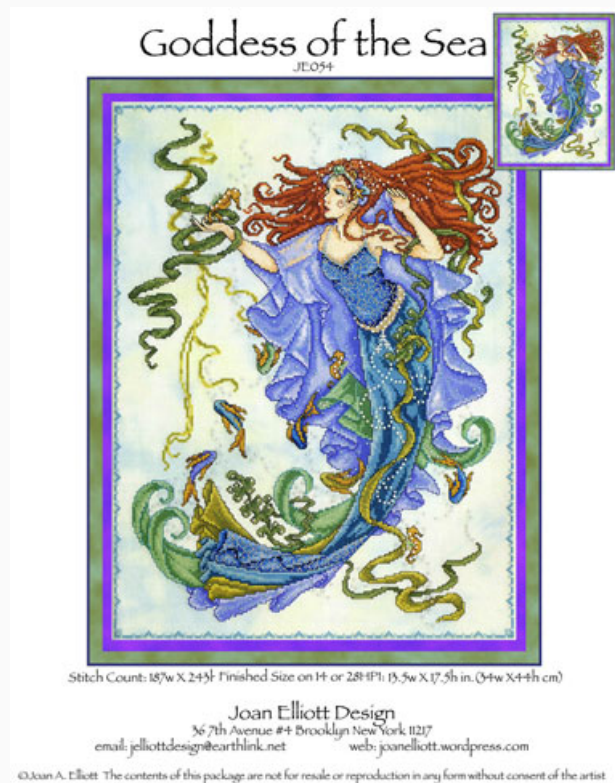

Galvanized

Schemi Punto Croce

Blue Geisha

da: Joan Elliott

Modello: SCHJEL-JE027

Blue Geisha
Punti: 168 x 224

Prezzo: € 18.32 (incl. IVA)

Lista dei Materiali: nella pagina successiva è presente la lista dei materiali necessari per la realizzazione.

(#4)

Schemi Punto Croce

Goddess of the Sea

da: Joan Elliott

Modello: SCHJEL-JE054

Goddess of the Sea
Punti 187x243

Prezzo: € 18.32 (incl. IVA)

Lista dei Materiali: nella pagina successiva è presente la lista dei materiali necessari per la realizzazione.