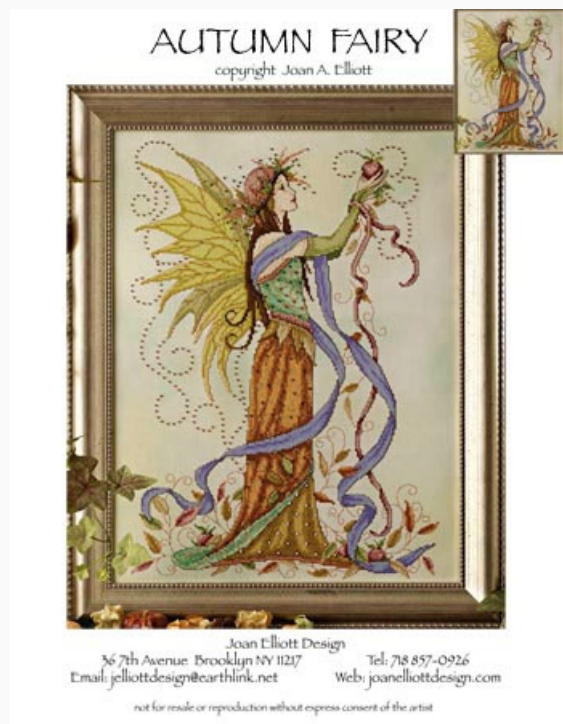

Schemi Punto Croce

Autumn Fairy

da: Joan Elliott

Modello: SCHJEL-JE009

Autumn Fairy
Punti: 166 x 224

Prezzo: € 18.32 (incl. IVA)

Lista dei Materiali: nella pagina successiva è presente la lista dei materiali necessari per la realizzazione.