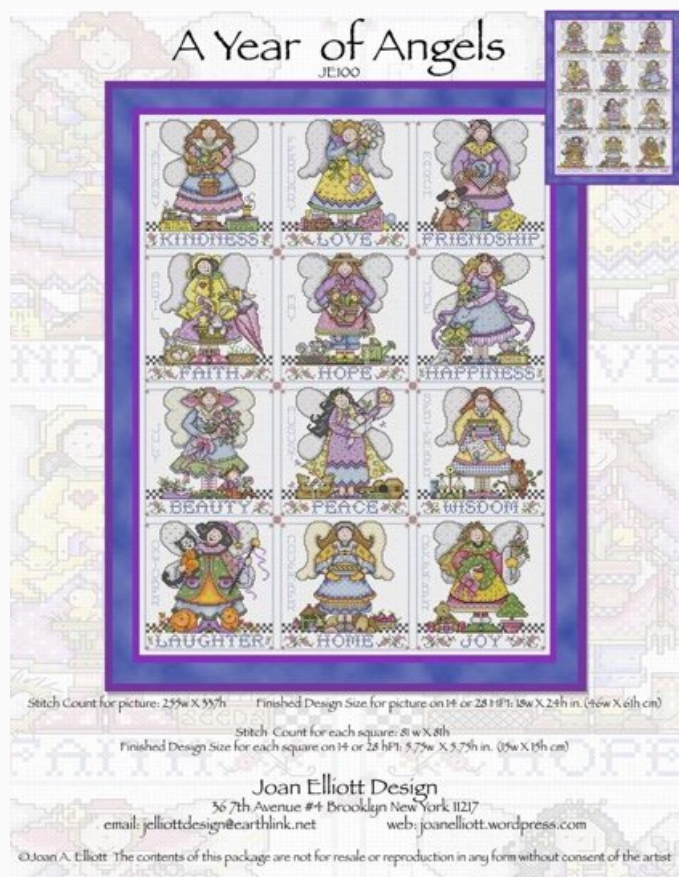

Modello: SCHJEL-JE100

Punti: 255 x 337

Prezzo: € 20.45 (incl. IVA)

Schemi Punto Croce

Frost Cherub

da: Joan Elliott

Modello: SCHJEL-JE206

Punti: 166 x 221