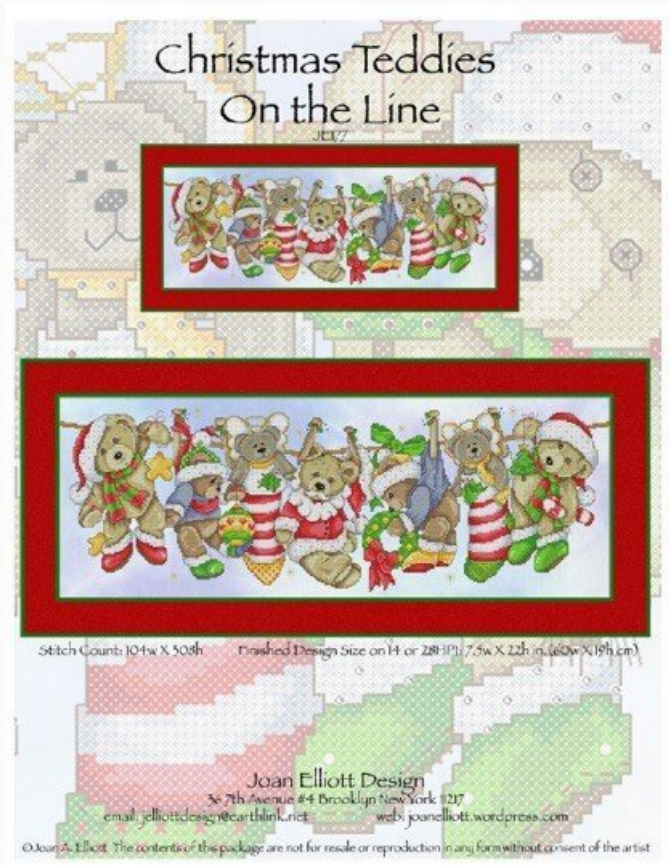

Schemi Punto Croce

Christmas teddies on the line

da: Joan Elliott

Modello: SCHJEL-JE177

Una tenerissima e deliziosa fila di orsacchiotti che vi riempiranno di gioia e calore. Un quadretto dolcissimo per riscaldare l'atmosfera per Natale e durante tutto il periodo delle feste.

Punti : 104 x 308

Prezzo: € 18.32 (incl. IVA)