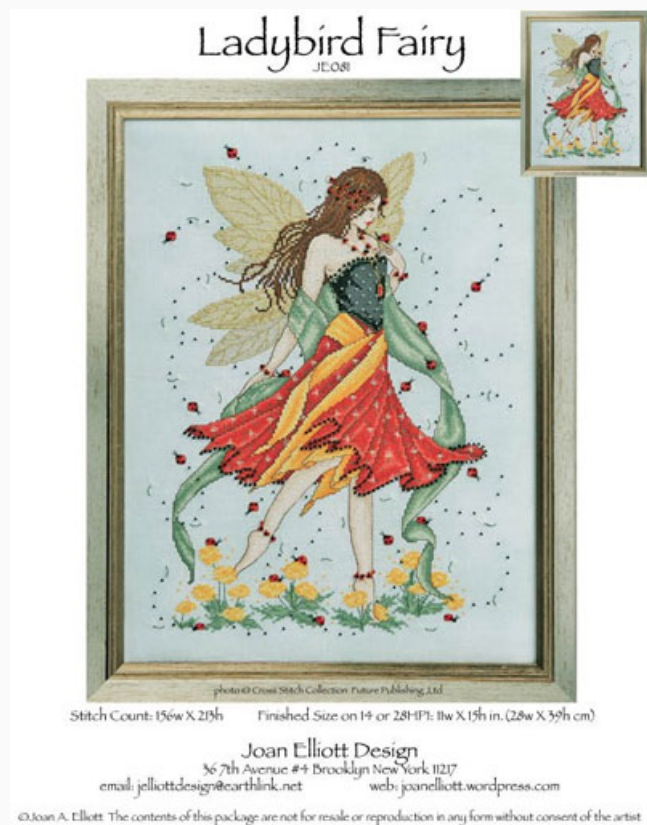

Silverlined

Schemi Punto Croce

Ladybird Fairy

da: Joan Elliott

Modello: SCHJEL-JE081

Ladybird Fairy
Punti: 156 x 213

Prezzo: € 18.32 (incl. IVA)

Lista dei Materiali: nella pagina successiva è presente la lista dei materiali necessari per la realizzazione.