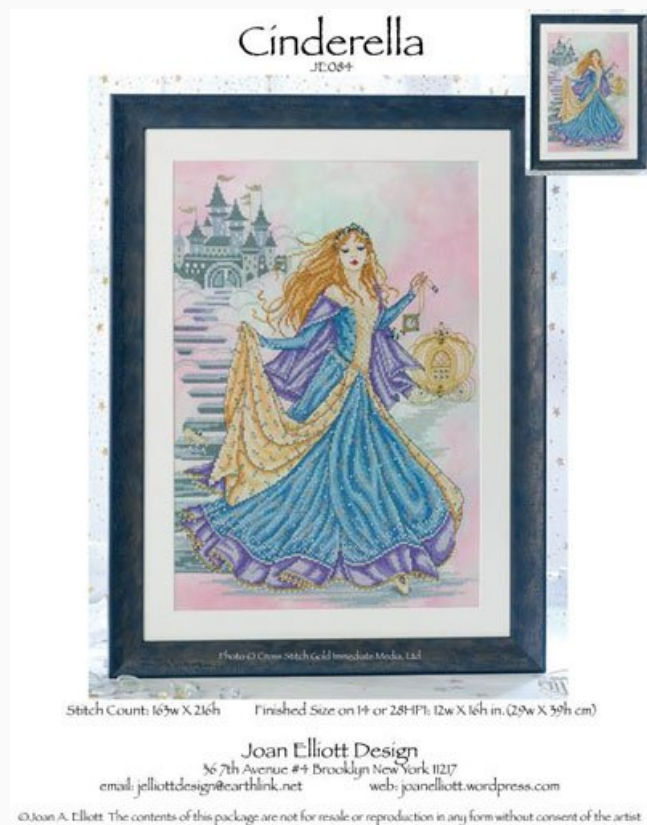

Schemi Punto Croce

Cinderella

da: Joan Elliott

Modello: SCHJEL-JE084

Cinderella
Punti: 163 x 216

Prezzo: € 18.32 (incl. IVA)

Lista dei Materiali: nella pagina successiva è presente la lista dei materiali necessari per la realizzazione.