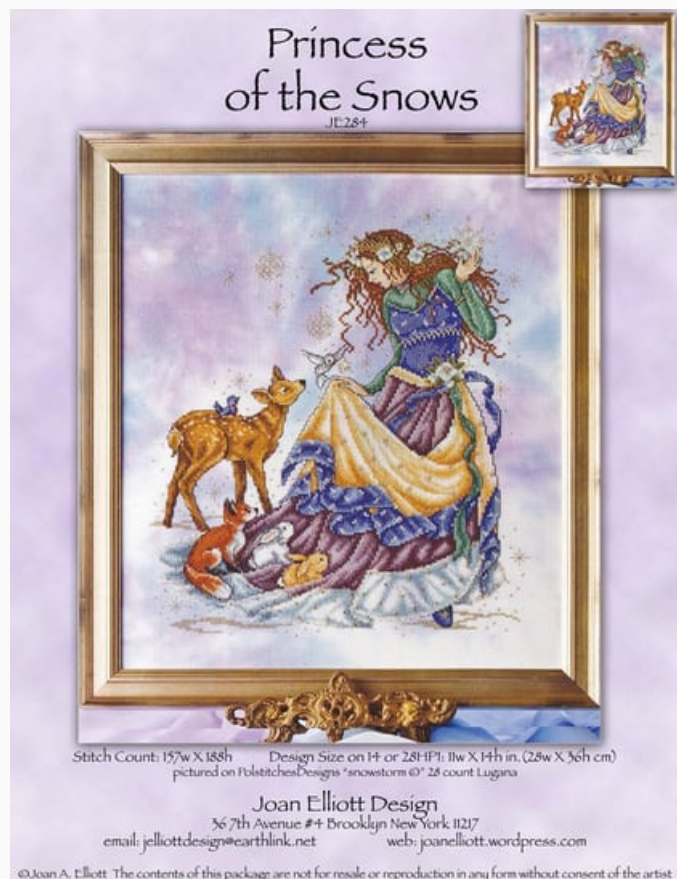

Schemi Punto Croce

Princess of the Snows

da: Joan Elliott

Modello: SCHJEL-JE284

Punti: 157 x 188

Prezzo: € 20.45 (incl. IVA)

Lista dei Materiali: nella pagina successiva è presente la lista dei materiali necessari per la realizzazione.