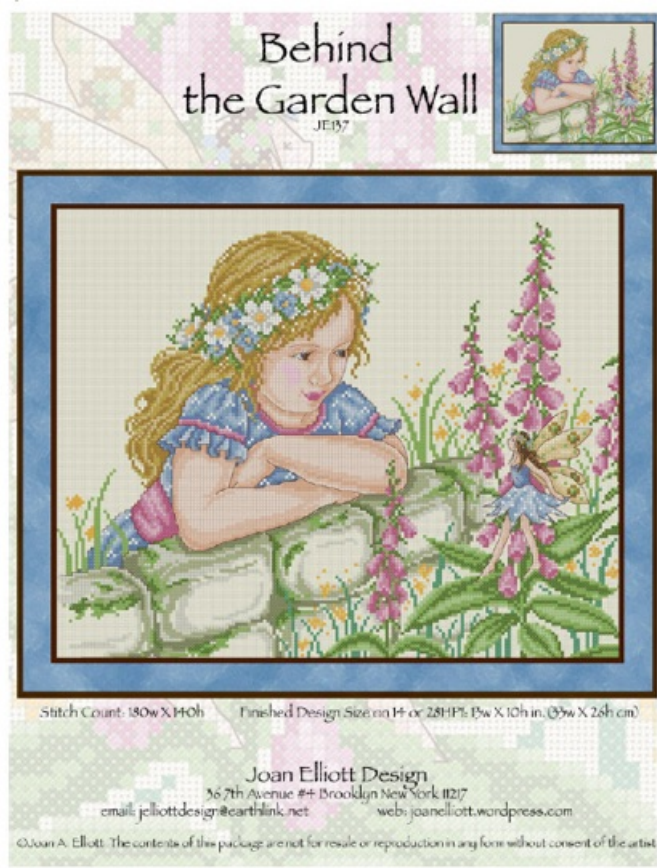

Schemi Punto Croce

Behind the garden wall

da: Joan Elliott

Modello: SCHJEL-JE137

Cosa mai si nasconderà aldilà del muretto in pietra? Scopriamolo insieme a questa bambina e la sua piccola amica fatata! Tanti fiori profumati le accompagneranno in questa magica avventura.
Punti : 180 x 140

Prezzo: € 18.32 (incl. IVA)