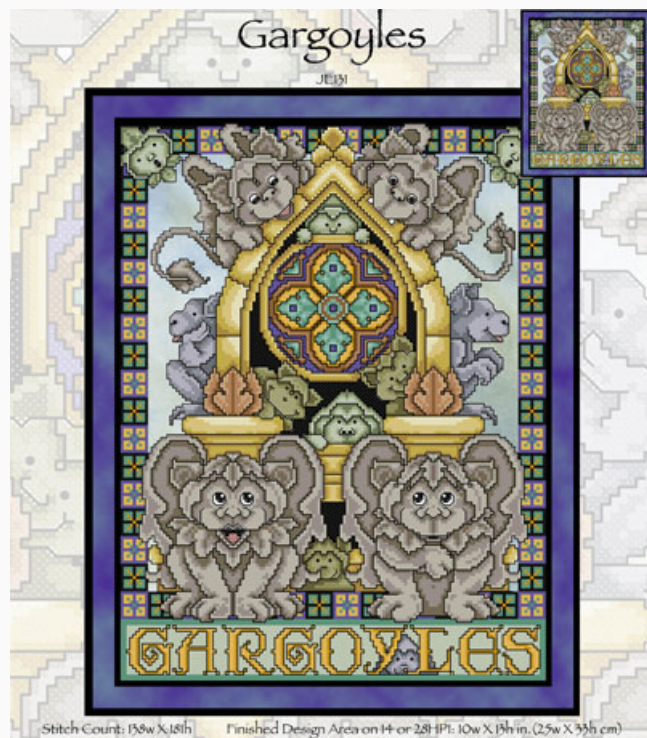

The Enchanted Garden
Punti : 140 x 109

Prezzo: € 18.32 (incl. IVA)

Schemi Punto Croce

Autumn Goddess

da: Joan Elliott

Modello: SCHJEL-JE130

Autumn Goddess
Punti: 119 w X 147h

Prezzo: € 18.32 (incl. IVA)

Schemi Punto Croce

Gargoyles

da: Joan Elliott

Modello: SCHJEL-JE131

Gargoyles
Punti: 138 w X 181h

Prezzo: € 18.32 (incl. IVA)

Schemi Punto Croce

Canadian Beauty