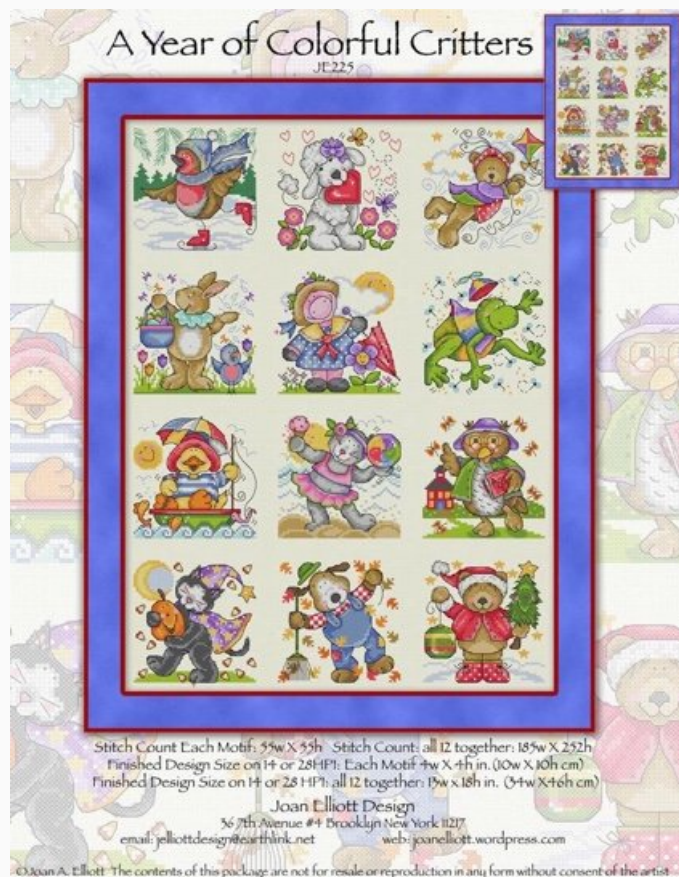

The Ice Princess

da: Joan Elliott

Modello: SCHJEL-JE220

Punti: 160 x 211

Prezzo: € 20.45 (incl. IVA)

Schemi Punto Croce

A Year of Colorful Critters

da: Joan Elliott

Modello: SCHJEL-JE225

Punti: 185 x 252

Prezzo: € 20.45 (incl. IVA)

Schemi Punto Croce

A Year of Teddies

da: Joan Elliott

Modello: SCHJEL-JE226

Punti: 154 x 173