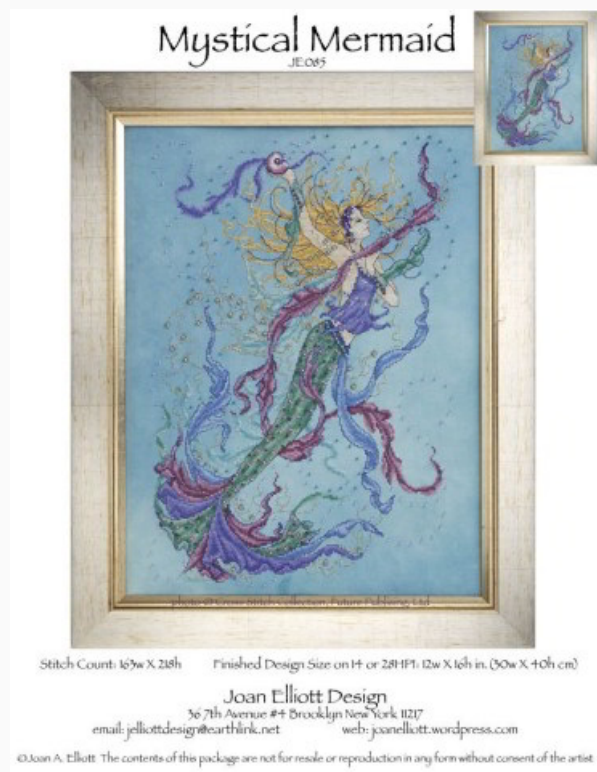

Schemi Punto Croce

The Little Stitching Fairy

da: Joan Elliott

Modello: SCHJEL-JE104

The Little Stitching Fairy
Ecco finalmente lo schema più atteso, quello che tutte voi stavate aspettando! Realizzato e presentato in esclusiva per la nostra Festa del Ricamo, questo delizioso disegno è stato davvero il nostro portafortuna, tanto che abbiamo deciso di riportarlo anche per tutta una linea di asciugapiatti! Punti: 129 w X 130h

Prezzo: € 18.32 (incl. IVA)

Schemi Punto Croce

Summer Goddess

da: Joan Elliott

Modello: SCHJEL-JE064

Summer Goddess
Punti: 119 w X 147h

Prezzo: € 18.32 (incl. IVA)

Schemi Punto Croce

Mystical Mermaid

da: Joan Elliott

Modello: SCHJEL-JE085

Mystical Mermaid
Punti: 163 w X 218h

Prezzo: € 18.32 (incl. IVA)

Schemi Punto Croce

Sweet Pea Fairy

da: Joan Elliott

Modello: SCHJEL-JE095

Sweet Pea Fairy
Punti: 212 w X 158h

Prezzo: € 18.32 (incl. IVA)

Schemi Punto Croce

Dragonfly Fairy

da: Joan Elliott

Modello: SCHJEL-JE097

Dragonfly Fairy
Punti: 212 w X 158h