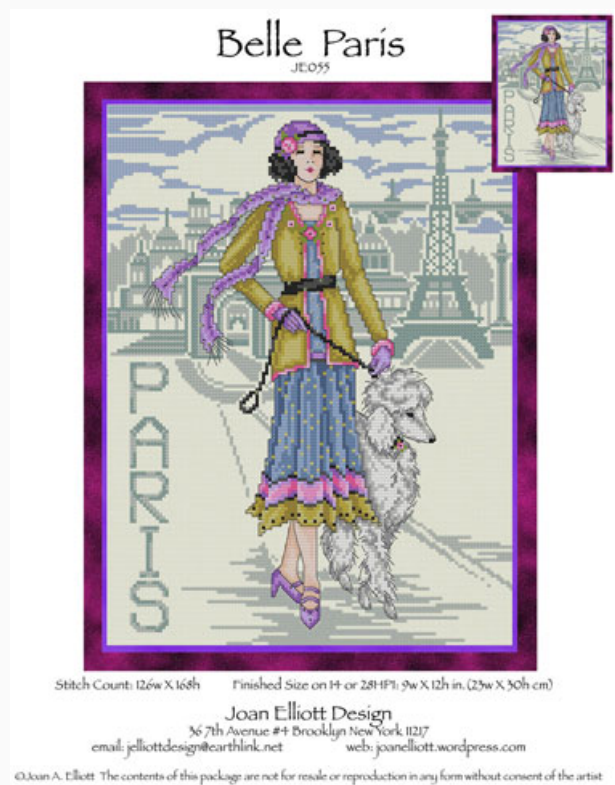

Schemi Punto Croce

Belle Paris

da: Joan Elliott

Modello: SCHJEL-JE055

Belle Paris
Punti 126x168

Prezzo: € 18.32 (incl. IVA)

Lista dei Materiali: nella pagina successiva è presente la lista dei materiali necessari per la realizzazione.