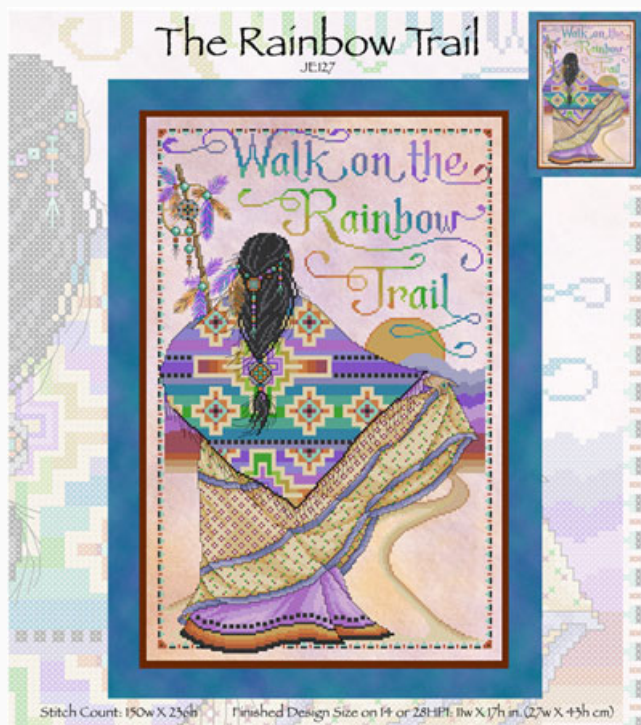

Schemi Punto Croce

The Rainbow Trail

da: Joan Elliott

Modello: SCHJEL-JE127

The Rainbow Trail
Punti : 150 x 236

Prezzo: € 18.32 (incl. IVA)