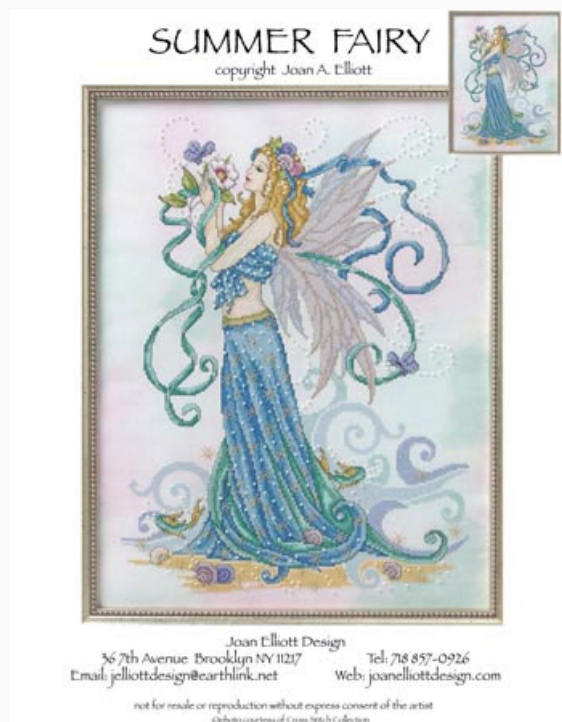

Schemi Punto Croce

Summer Fairy

da: Joan Elliott

Modello: SCHJEL-JE002

Summer Fairy

Prezzo: € 18.32 (incl. IVA)

Lista dei Materiali: nella pagina successiva è presente la lista dei materiali necessari per la realizzazione.