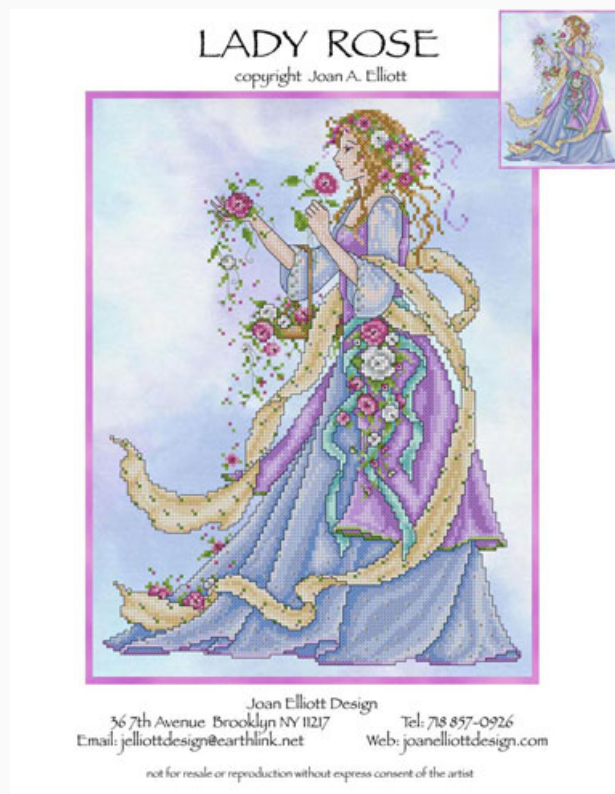

Schemi Punto Croce

Polliwog Place

da: Joan Elliott

Modello: SCHJEL-JE018

Polliwog Place

Prezzo: € 18.32 (incl. IVA)

Schemi Punto Croce

Lady Rose

da: Joan Elliott

Modello: SCHJEL-JE020

Lady Rose
Punti 120x160

Prezzo: € 18.32 (incl. IVA)

Lista dei Materiali: nella pagina successiva è presente la lista dei materiali necessari per la realizzazione.

LISTA MATERIALI: Lady Rose