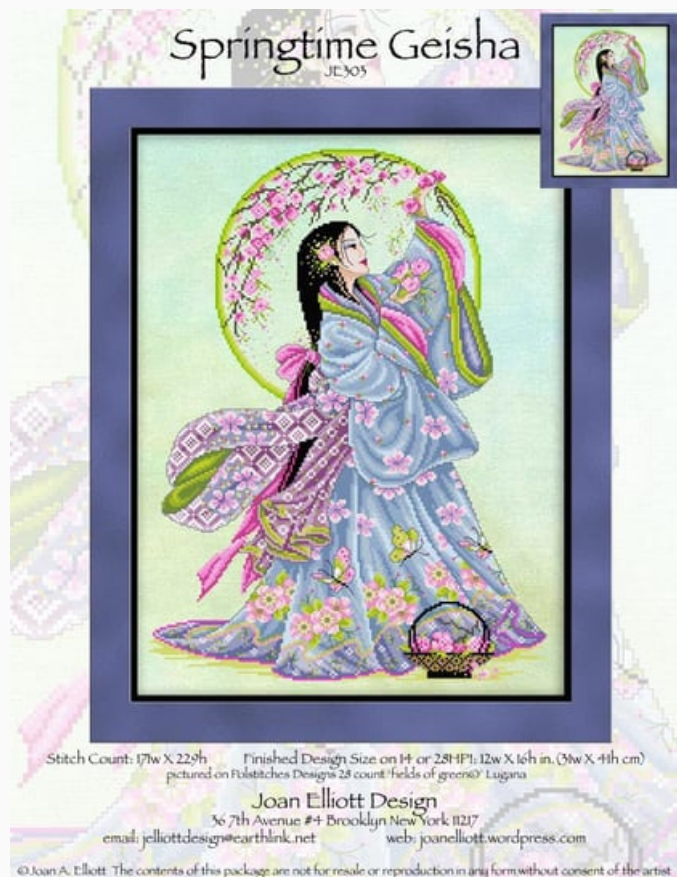

Schemi Punto Croce

Springtime Geisha

da: Joan Elliott

Modello: SCHJEL-JE303

Punti : 171 x 229

Prezzo: € 20.45 (incl. IVA)