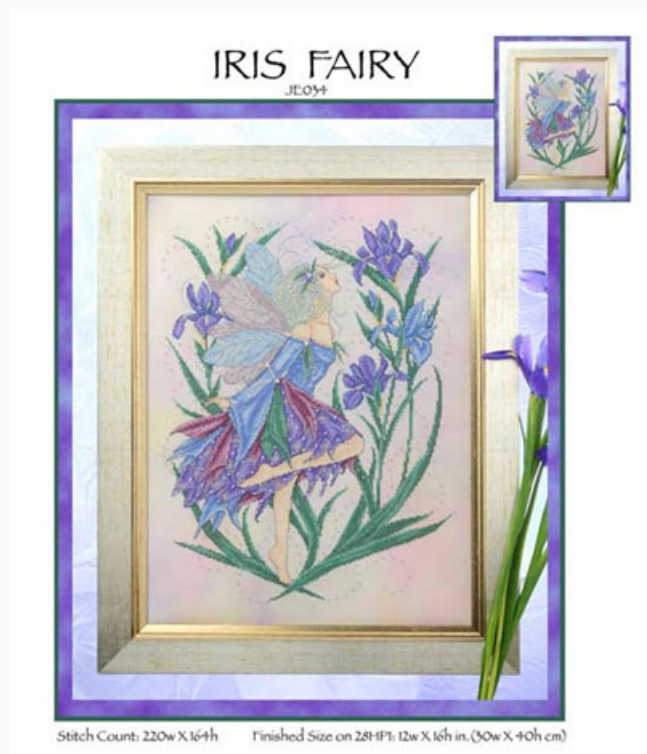

Lista dei Materiali: nella pagina successiva è presente la lista dei materiali necessari per la realizzazione.

LISTA MATERIALI: Christmas Angel

 Aida 55 Permin 65x50 China	 03021 Royal Pearl Opaque
 00557 Old Gold	 03049 Rich Red
 028 Citron	 102 Vatican Gold
 DMC Mouliné 163	 DMC Mouliné 318
 DMC Mouliné 350	 DMC Mouliné 415
 DMC Mouliné 500	 DMC Mouliné 561
 DMC Mouliné 699	 DMC Mouliné 700
 DMC Mouliné 702	 DMC Mouliné 762
 DMC Mouliné 816	 DMC Mouliné 817
 DMC Mouliné 869	 DMC Mouliné 938
 DMC Mouliné 945	 DMC Mouliné 951
 DMC Mouliné 3752	 DMC Mouliné 3753
 DMC Mouliné 3770	 DMC Mouliné 3820
 DMC Mouliné 3829	 DMC Mouliné 3852
 DMC Mouliné Bianco	

Schemi Punto Croce

Iris Fairy

da: Joan Elliott

Modello: SCHJEL-JE034

Iris Fairy
Punti: 220W x 164H

Prezzo: € 18.32 (incl. IVA)

Lista dei Materiali: nella pagina successiva è presente la lista dei materiali necessari per la realizzazione.