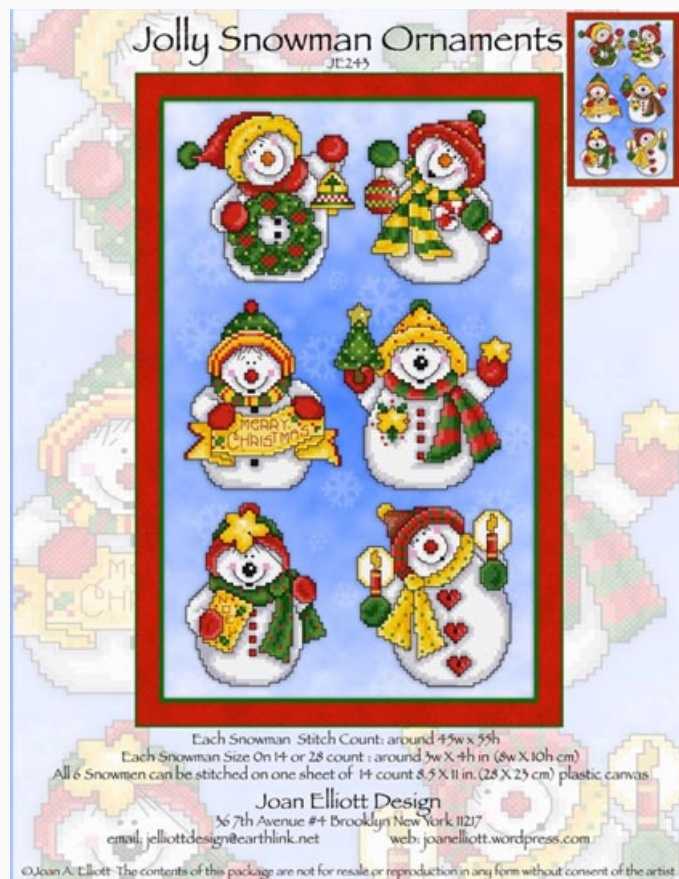

Schemi Punto Croce

Jolly Snowman Ornaments

da: Joan Elliott

Modello: SCHJEL-JE243

Prezzo: € 18.32 (incl. IVA)