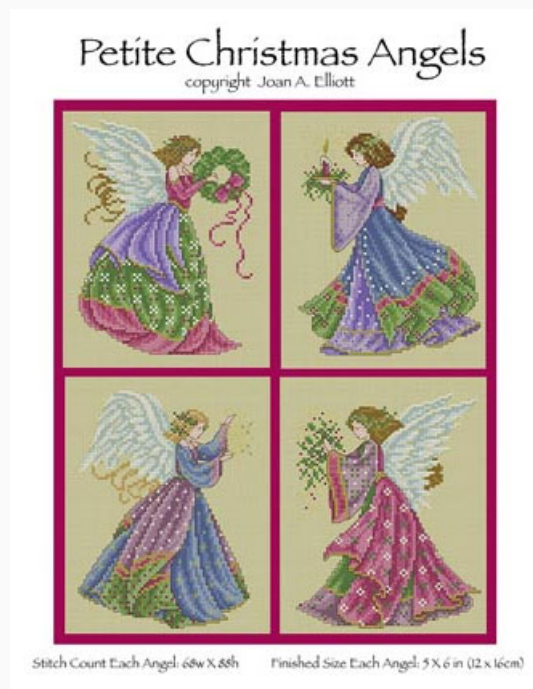

Schemi Punto Croce

Petite Christmas Angels

da: Joan Elliott

Modello: SCHJEL-JE050

Petite Christmas Angels
Punti 67x88 ciascuno

Prezzo: € 18.32 (incl. IVA)

Lista dei Materiali: nella pagina successiva è presente la lista dei materiali necessari per la realizzazione.