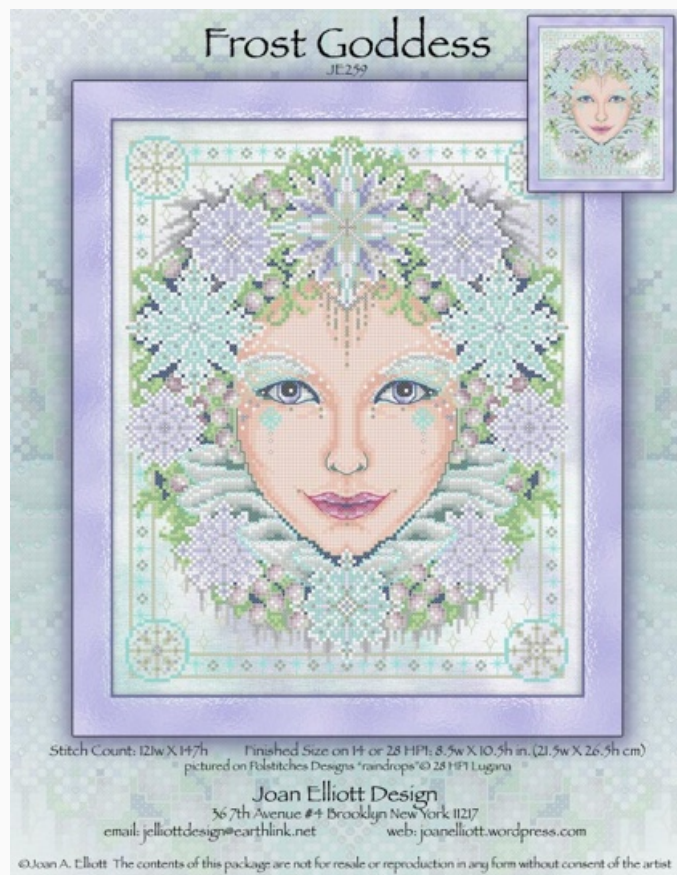

Schemi Punto Croce

Coral Mermaid

da: Joan Elliott

Modello: SCHJEL-JE260

Punti: 116 x 144

Prezzo: € 20.45 (incl. IVA)

Schemi Punto Croce

Frost Goddess

da: Joan Elliott

Modello: SCHJEL-JE259

Punti: 121 x 147

Prezzo: € 20.45 (incl. IVA)

Schemi Punto Croce

Fairy Delights Biscornu

da: Joan Elliott

Modello: SCHJEL-JE253