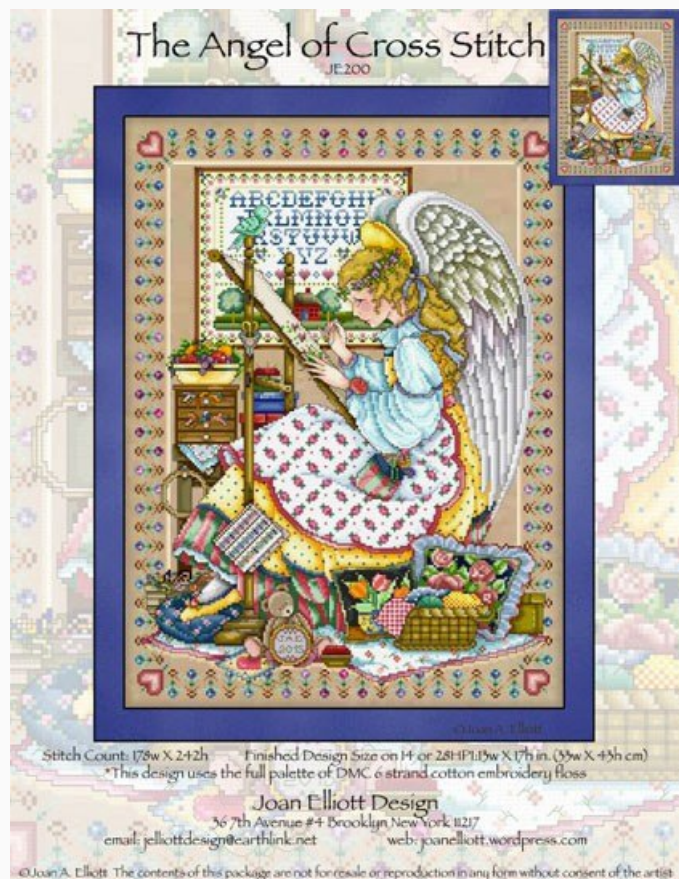

Cinderella Rags to Riches

da: Joan Elliott

Modello: SCHJEL-JE186

Punti : 120 x 176

Prezzo: € 20.45 (incl. IVA)

Schemi Punto Croce

The Angel of Cross Stitch

da: Joan Elliott

Modello: SCHJEL-JE200

Punti : 178 x 242

Prezzo: € 20.45 (incl. IVA)

Schemi Punto Croce

Cats by the Dozen

da: Joan Elliott

Modello: SCHJEL-JE198

Punti : 275 x 275