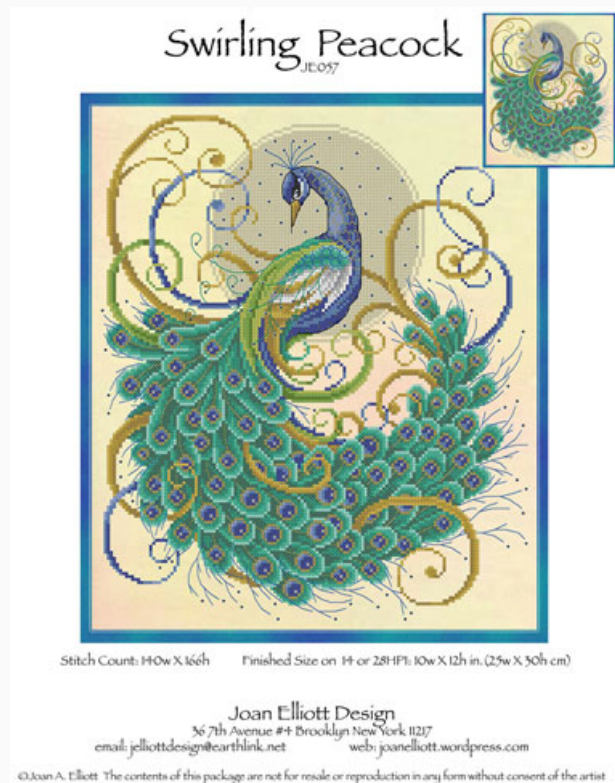

Lista dei Materiali: nella pagina successiva è presente la lista dei materiali necessari per la realizzazione.

LISTA MATERIALI: Woodland Goddess

	Lugana 28ct. Fallen		150V Vintage Amber
	DMC Mouliné 164		DMC Mouliné 315
	DMC Mouliné 316		DMC Mouliné 340
	DMC Mouliné 341		DMC Mouliné 369
	DMC Mouliné 434		DMC Mouliné 471
	DMC Mouliné 597		DMC Mouliné 598
	DMC Mouliné 801		DMC Mouliné 831
	DMC Mouliné 832		DMC Mouliné 834
	DMC Mouliné 938		DMC Mouliné 945
	DMC Mouliné 951		DMC Mouliné 975
	DMC Mouliné 976		DMC Mouliné 3022
	DMC Mouliné 3023		DMC Mouliné 3024
	DMC Mouliné 3045		DMC Mouliné 3046
	DMC Mouliné 3047		DMC Mouliné 3346
	DMC Mouliné 3348		DMC Mouliné 3746
	DMC Mouliné 3770		DMC Mouliné 3811
	DMC Mouliné 3826		DMC Mouliné 3857
	DMC Mouliné Bianco		202HL Aztec Gold Hi Lustre
	015 Chartreuse (#4)		00374 Rainbow Metallic
	02038 Brilliant		03021 Royal Pearl Opaque

Luster

Schemi Punto Croce

Swirling Peacock

da: Joan Elliott

Modello: SCHJEL-JE057

Swirling Peacock
Punti 140x166

Prezzo: € 18.32 (incl. IVA)

Lista dei Materiali: nella pagina successiva è presente la lista dei materiali necessari per la realizzazione.