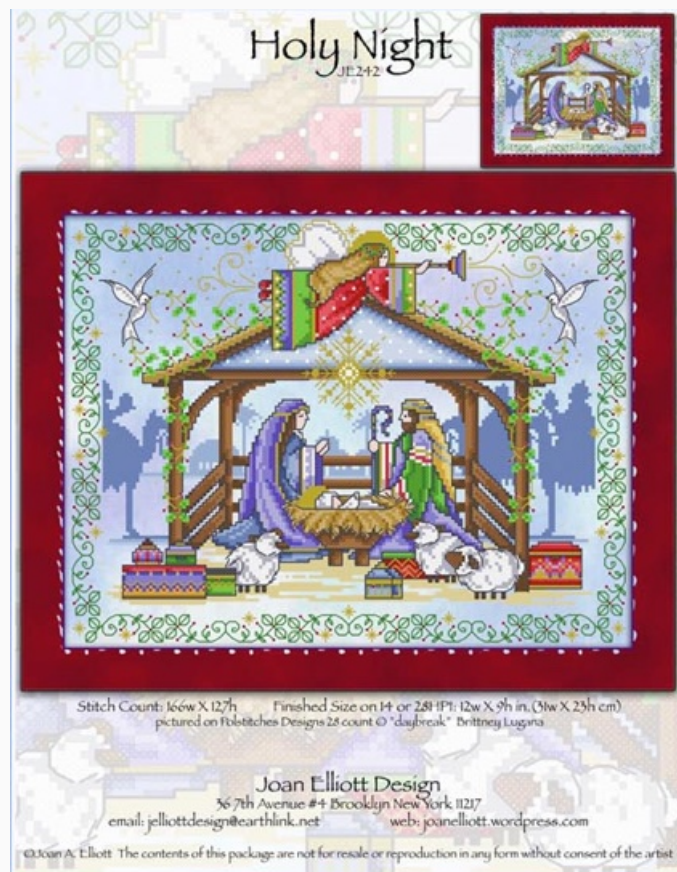

Schemi Punto Croce

Jolly Snowman Ornaments

da: Joan Elliott

Modello: SCHJEL-JE243

Prezzo: € 18.32 (incl. IVA)

Schemi Punto Croce

Holy Night

da: Joan Elliott