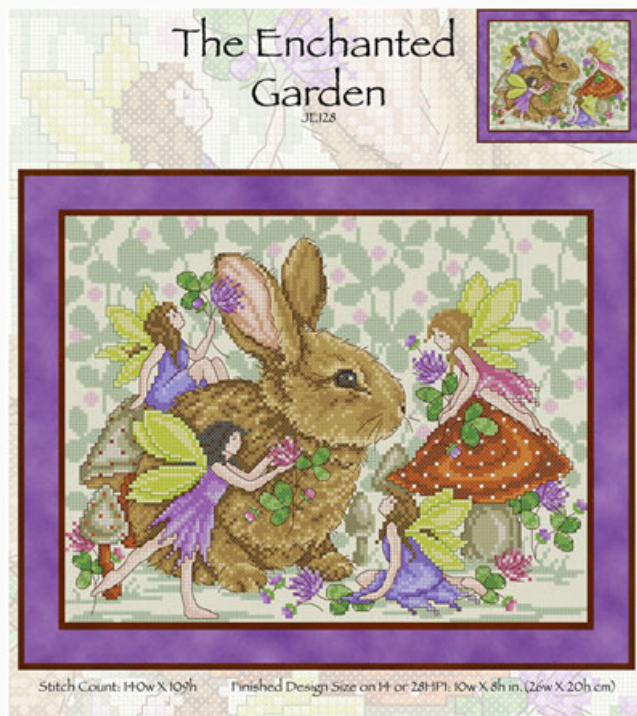

Schemi Punto Croce

Spirit Of The Season

da: Joan Elliott

Modello: SCHJEL-JE126

Spirit Of The Season
Punti : 199 x 257

Prezzo: € 18.32 (incl. IVA)

Schemi Punto Croce

The Rainbow Trail

da: Joan Elliott

Modello: SCHJEL-JE127

The Rainbow Trail
Punti : 150 x 236

Prezzo: € 18.32 (incl. IVA)

Schemi Punto Croce

The Enchanted Garden

da: Joan Elliott

Modello: SCHJEL-JE128

The Enchanted Garden
Punti : 140 x 109

Prezzo: € 18.32 (incl. IVA)

Schemi Punto Croce

Autumn Goddess

da: Joan Elliott

Modello: SCHJEL-JE130

Autumn Goddess
Punti: 119 w X 147h

Prezzo: € 18.32 (incl. IVA)