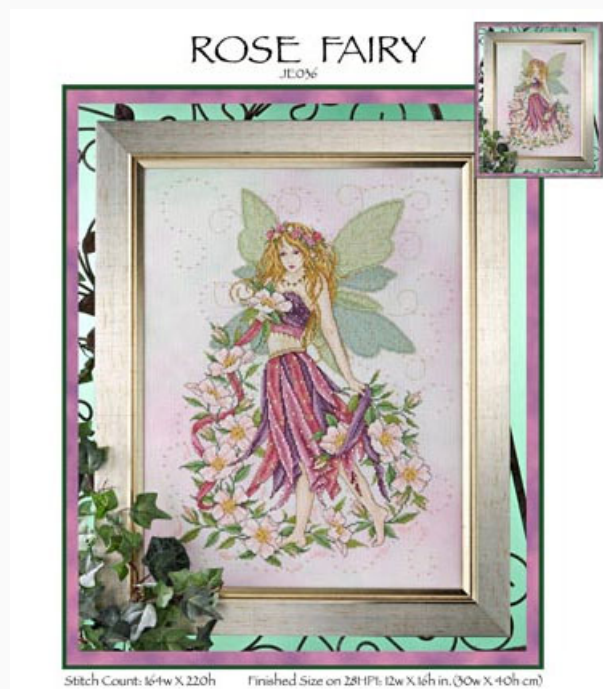

Silverlined

Schemi Punto Croce

Chrysanthemum Fairy

da: Joan Elliott

Modello: SCHJEL-JE037

Chrysanthemum Fairy

Prezzo: € 18.32 (incl. IVA)

Schemi Punto Croce

Rose Fairy

da: Joan Elliott

Modello: SCHJEL-JE036

Rose Fairy
Punti 164x220.

Prezzo: € 18.32 (incl. IVA)

Lista dei Materiali: nella pagina successiva è presente la lista dei materiali necessari per la realizzazione.