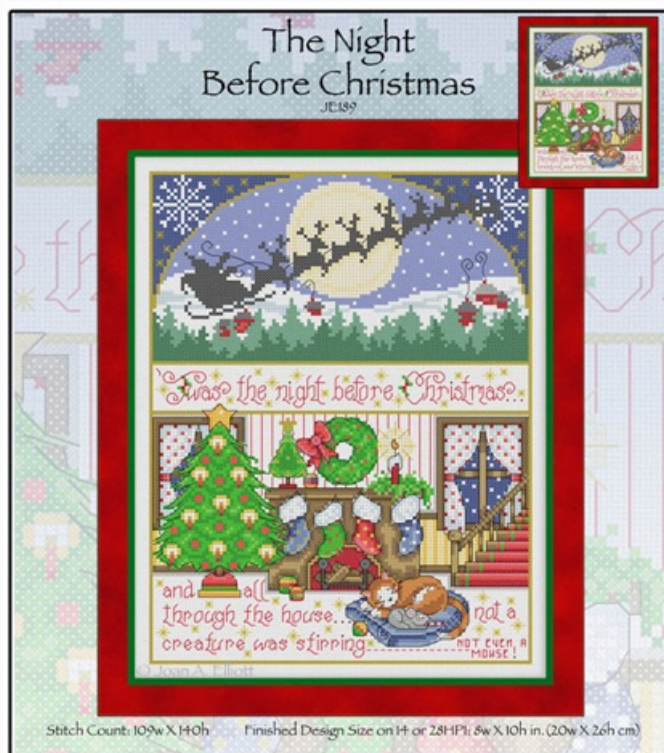

Prezzo: € 20.45 (incl. IVA)

Schemi Punto Croce

Sugarplum Fairy

da: Joan Elliott

Modello: SCHJEL-JE144

Punti : 109 x 139

Prezzo: € 18.32 (incl. IVA)

Schemi Punto Croce

The Night Before Christmas

da: Joan Elliott

Modello: SCHJEL-JE189

Punti : 109 x 140

Prezzo: € 18.32 (incl. IVA)

Schemi Punto Croce

A Christmas Fairy Library

da: Joan Elliott