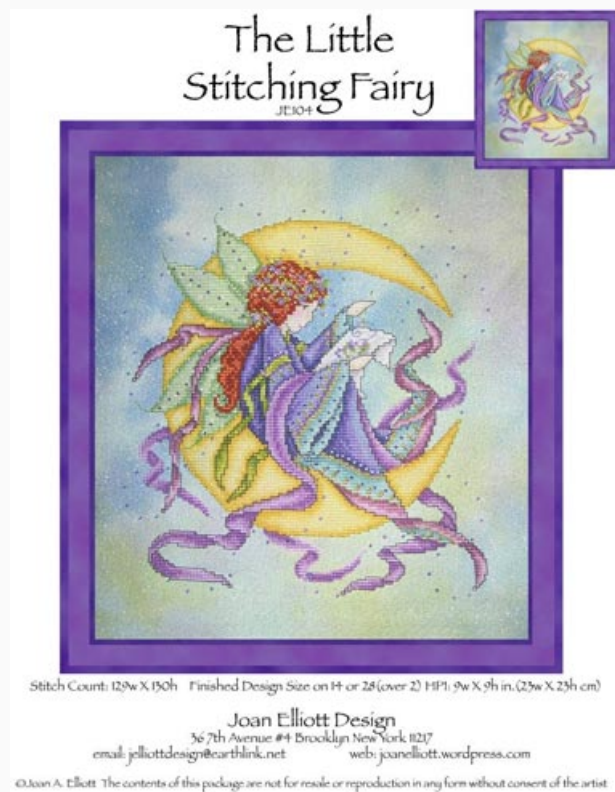

Schemi Punto Croce

The Little Stitching Fairy

da: Joan Elliott

Modello: SCHJEL-JE104

The Little Stitching Fairy
Ecco finalmente lo schema più atteso, quello che tutte voi stavate aspettando! Realizzato e presentato in esclusiva per la nostra Festa del Ricamo, questo delizioso disegno è stato davvero il nostro portafortuna, tanto che abbiamo deciso di riportarlo anche per tutta una linea di asciugapiatti! Punti: 129 w X 130h