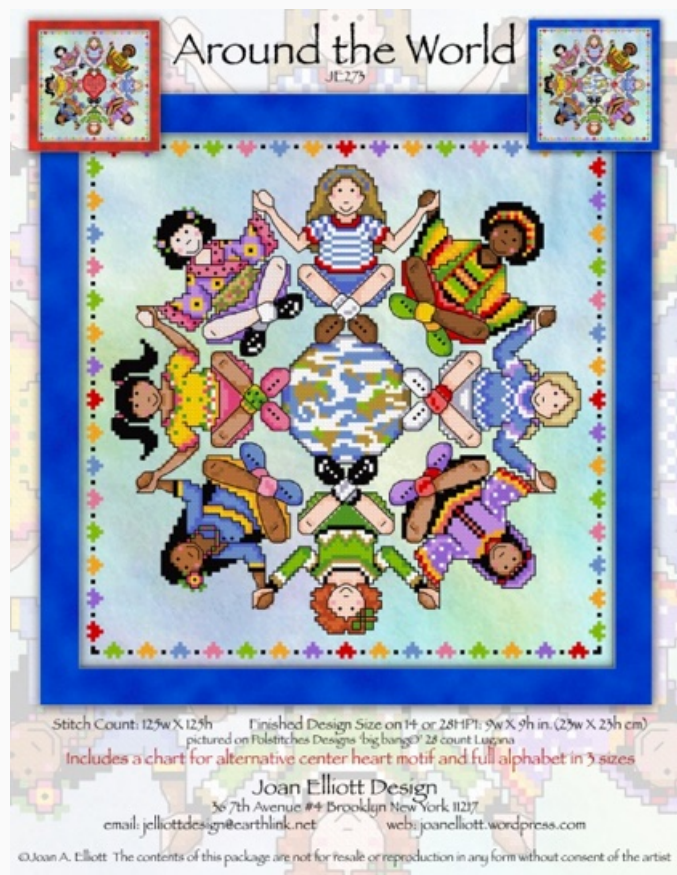

Schemi Punto Croce

Around the World

da: Joan Elliott

Modello: SCHJEL-JE273

Punti: 125 x 125

Prezzo: € 20.45 (incl. IVA)