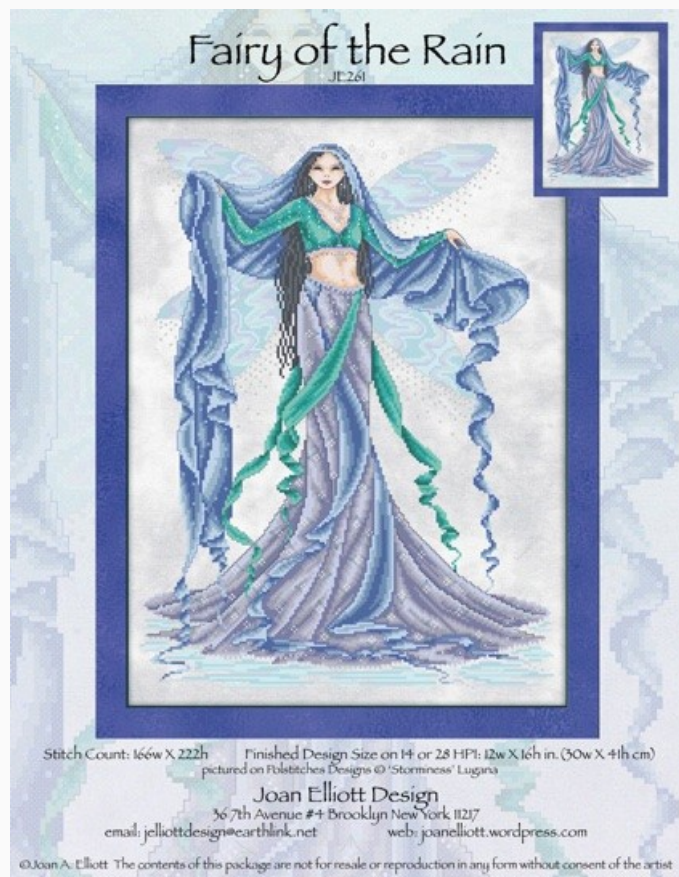

da: Joan Elliott

Modello: SCHJEL-JE259

Punti: 121 x 147

Prezzo: € 20.45 (incl. IVA)

Schemi Punto Croce

Fairy Delights Biscornu

da: Joan Elliott

Modello: SCHJEL-JE253

Punti: 61 x 61

Prezzo: € 18.32 (incl. IVA)

Schemi Punto Croce

Fairy of the Rain

da: Joan Elliott

Modello: SCHJEL-JE261

Punti: 166 x 222

Prezzo: € 20.45 (incl. IVA)