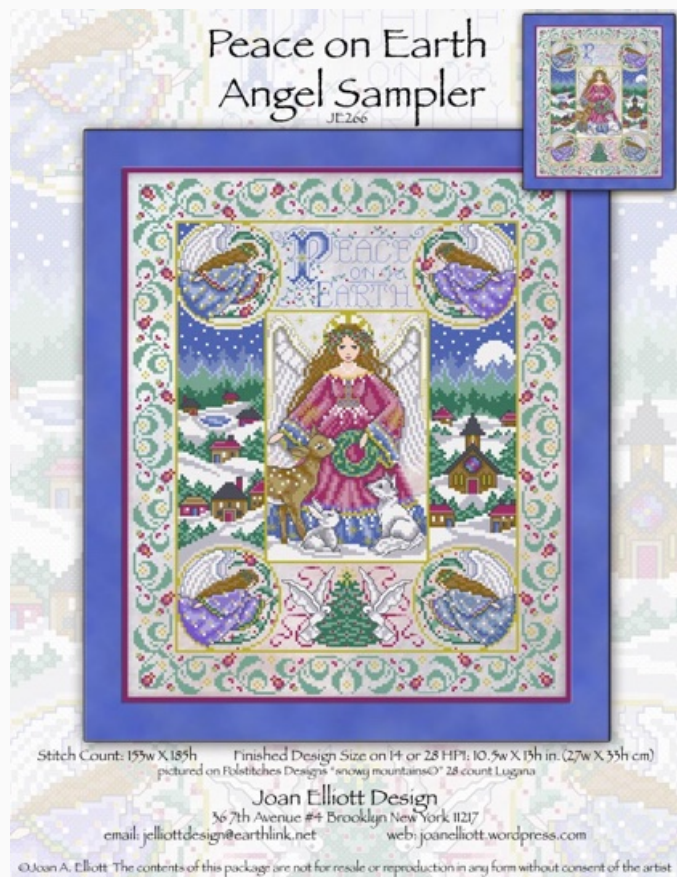

Schemi Punto Croce

Trick or Treat

da: Joan Elliott

Modello: SCHJEL-JE265

Punti: 112 x 112

Prezzo: € 20.45 (incl. IVA)

Schemi Punto Croce

Peace on Earth Angel Sampler

da: Joan Elliott

Modello: SCHJEL-JE266

Punti: 153 x 185

Prezzo: € 20.45 (incl. IVA)

Schemi Punto Croce

Golden Geisha

da: Joan Elliott

Modello: SCHJEL-JE161