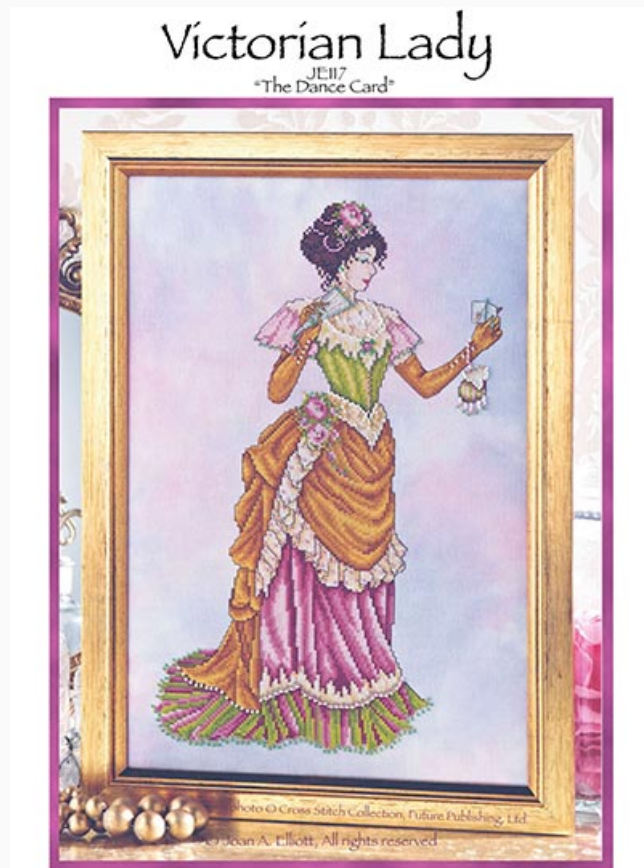

Luster

Color

Schemi Punto Croce

Victorian Lady

da: Joan Elliott

Modello: SCHJEL-JE117

Victorian Lady
Punti: 133 w X 204 h

Prezzo: € 18.32 (incl. IVA)