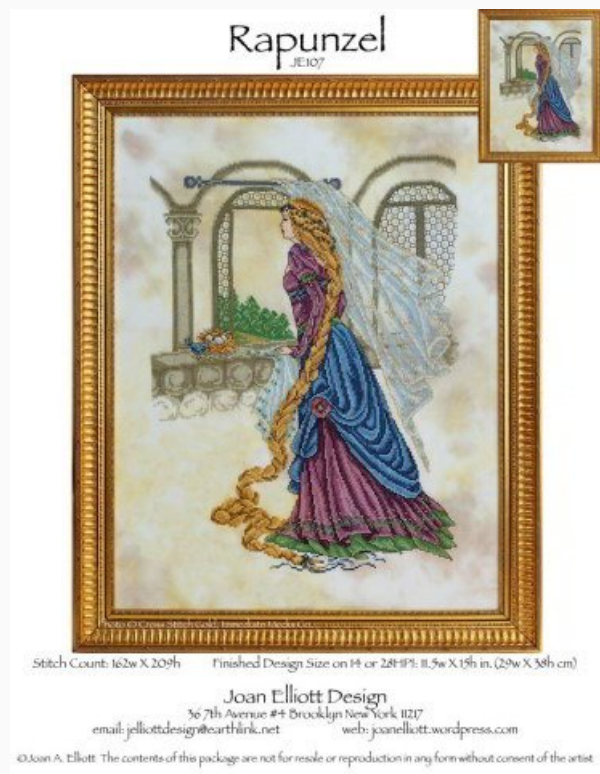

Schemi Punto Croce

Rapunzel

da: Joan Elliott

Modello: SCHJEL-JE107

Rapunzel
Punti: 162 w X 209h

Prezzo: € 18.32 (incl. IVA)