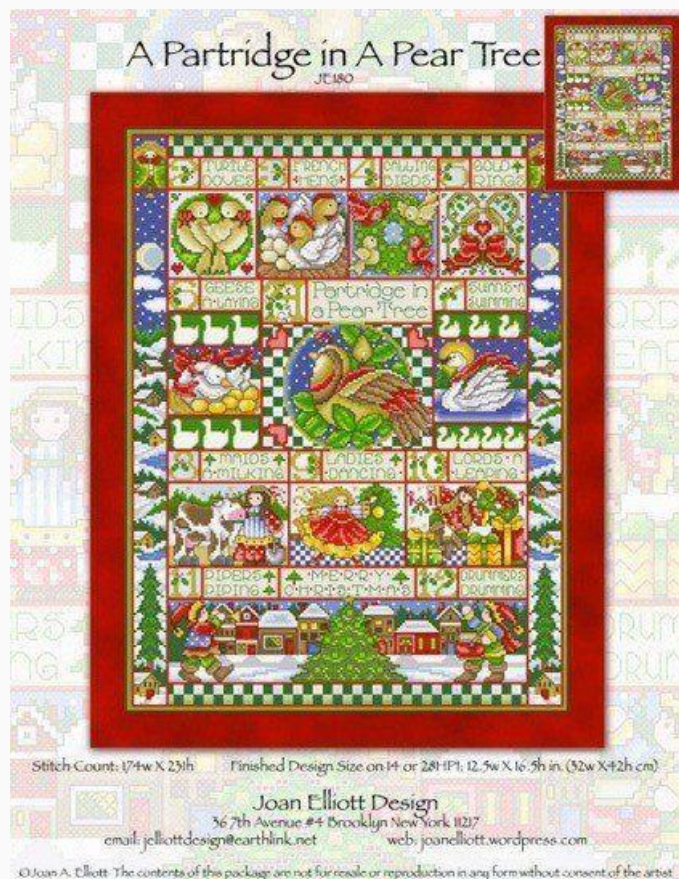

Punti : 140 x 178

Prezzo: € 18.32 (incl. IVA)

Schemi Punto Croce

The family tree

da: Joan Elliott

Modello: SCHJEL-JE101

Divertitevi a ripercorrere la storia della vostra famiglia con questo splendido schema.
Punti : 267 x 211

Prezzo: € 20.45 (incl. IVA)

Schemi Punto Croce

A Partridge in A Pear Tree

da: Joan Elliott

Modello: SCHJEL-JE180

Uno schema con vari paesaggi invernali che ruotano intorno all'immagine di una pernice appollaiata in un albero di pero
Punti : 174 x 231