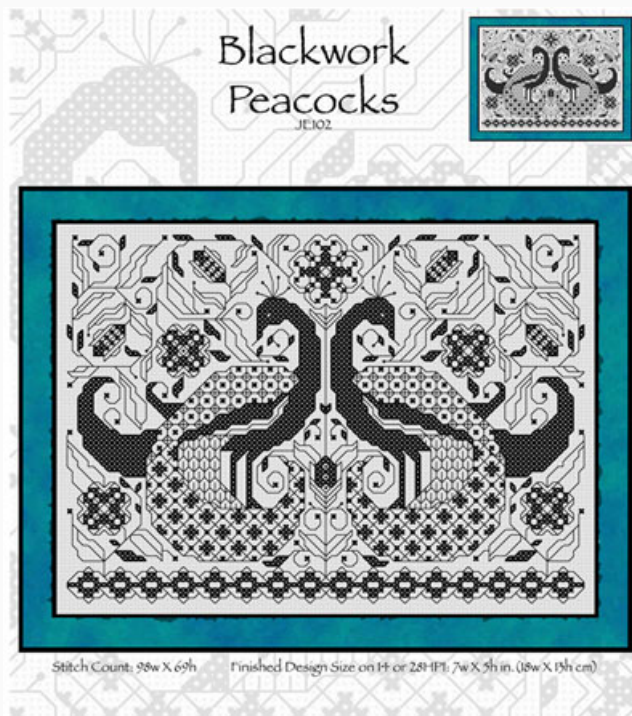

Schemi Punto Croce

Blackwork Peacocks

da: Joan Elliott

Modello: SCHJEL-JE102

Blackwork Peacocks
Punti : 98 x 69

Prezzo: € 18.32 (incl. IVA)