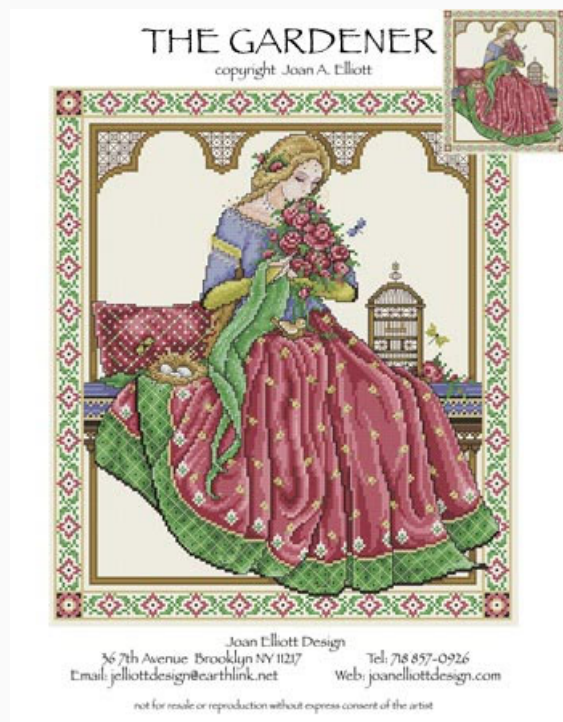

Schemi Punto Croce

The Gardener

da: Joan Elliott

Modello: SCHJEL-JE006

The Gardener
Punti: 173 x 201

Prezzo: € 18.32 (incl. IVA)

Lista dei Materiali: nella pagina successiva è presente la lista dei materiali necessari per la realizzazione.