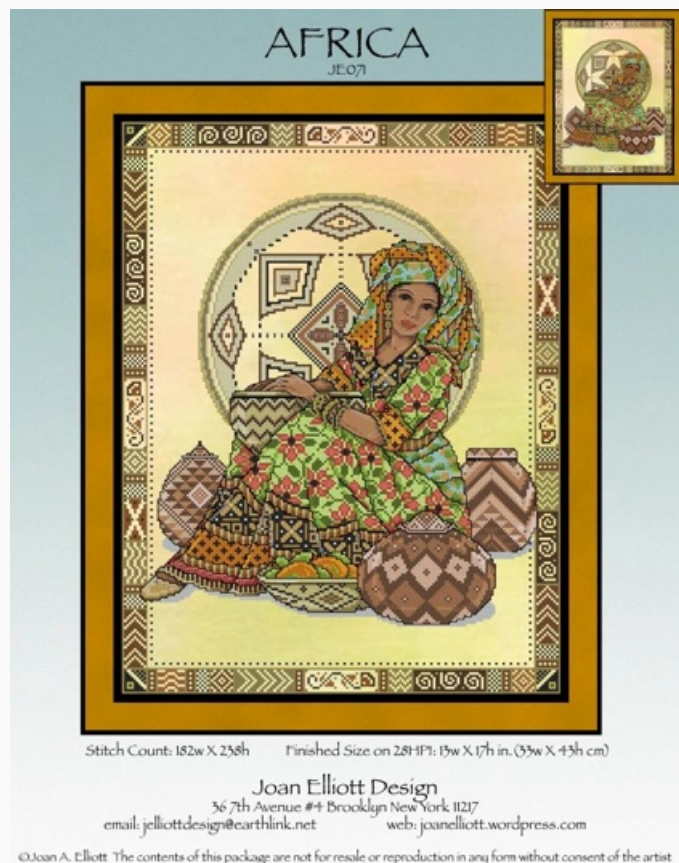

Schemi Punto Croce

Africa

da: Joan Elliott

Modello: SCHJEL-JE071

Punti: 182 x 238

Prezzo: € 18.32 (incl. IVA)

Schemi Punto Croce

Arise