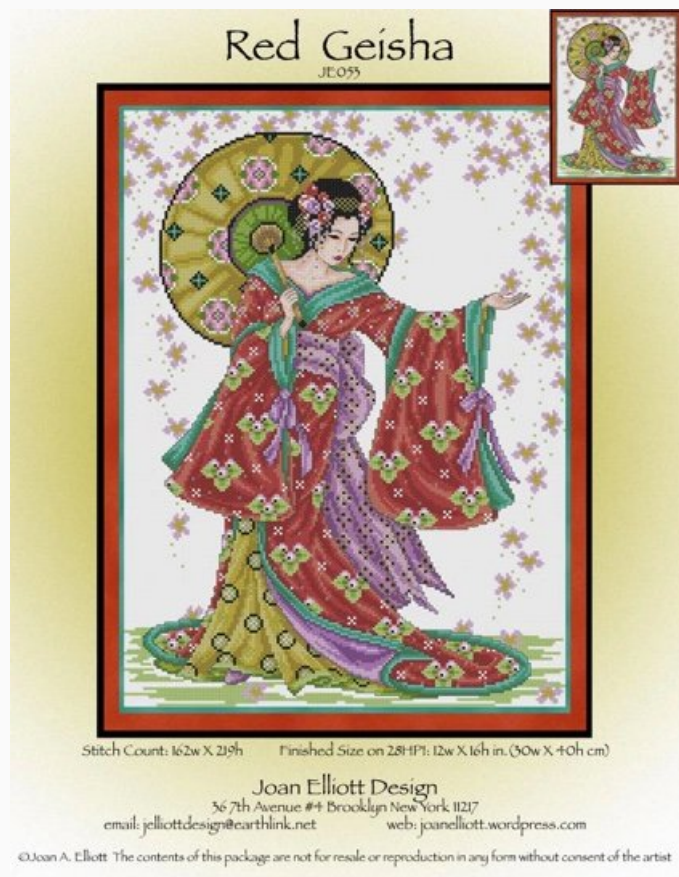

Modello: SCHJEL-JE242

Punti: 166 x 127

Prezzo: € 18.32 (incl. IVA)

Schemi Punto Croce

Red Geisha

da: Joan Elliott

Modello: SCHJEL-JE053

Punti: 162 x 219