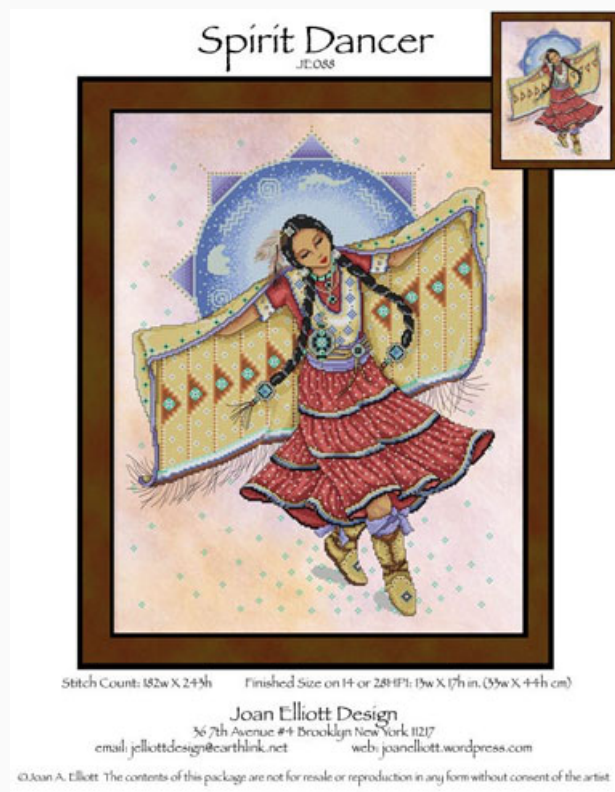

Schemi Punto Croce

Spirit Dancer

da: Joan Elliott

Modello: SCHJEL-JE088

Spirit Dancer
Punti: 182 x 243

Prezzo: € 18.32 (incl. IVA)

Schemi Punto Croce

Butterfly Fairy