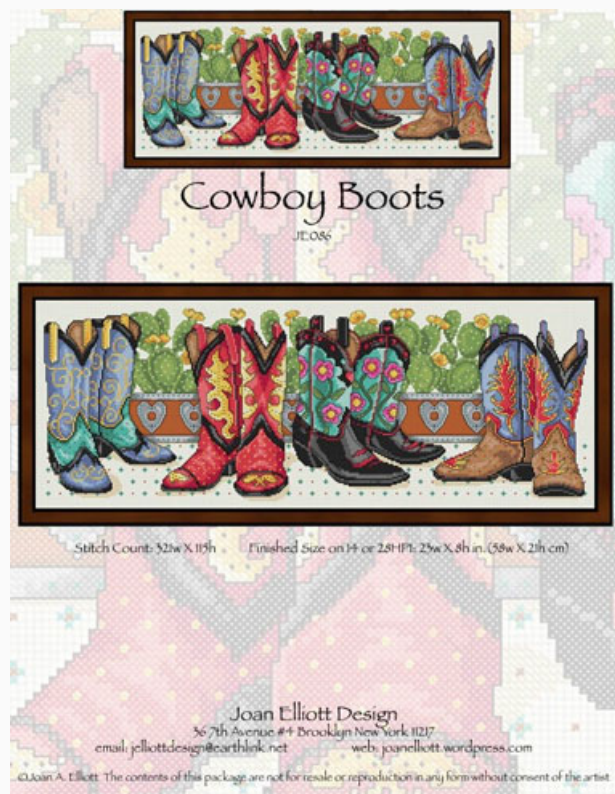

Schemi Punto Croce

Cowboy Boots

da: Joan Elliott

Modello: SCHJEL-JE086

Cowboy Boots
Punti: 321 x 115

Prezzo: € 18.32 (incl. IVA)