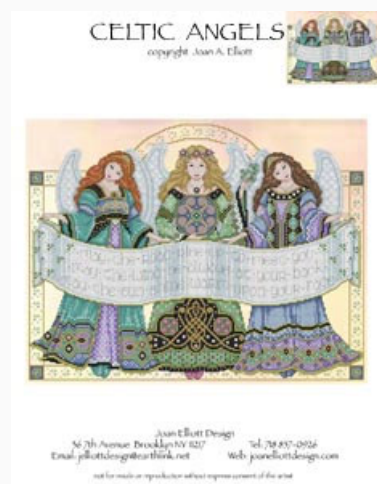

Schemi Punto Croce

Celtic Angels

da: Joan Elliott

Modello: SCHJEL-JE010

Celtic Angels
Punti: 242 x 186

Prezzo: € 18.32 (incl. IVA)

Lista dei Materiali: nella pagina successiva è presente la lista dei materiali necessari per la realizzazione.