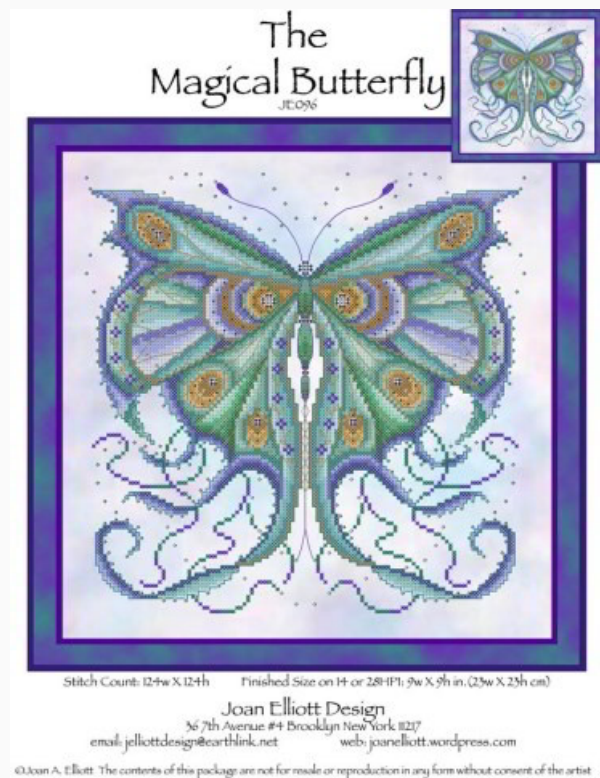

Mystical Mermaid

da: Joan Elliott

Modello: SCHJEL-JE085

Mystical Mermaid
Punti: 163 w X 218h

Prezzo: € 18.32 (incl. IVA)

Schemi Punto Croce

Sweet Pea Fairy

da: Joan Elliott

Modello: SCHJEL-JE095

Sweet Pea Fairy
Punti: 212 w X 158h

Prezzo: € 18.32 (incl. IVA)

Schemi Punto Croce

Dragonfly Fairy

da: Joan Elliott

Modello: SCHJEL-JE097

Dragonfly Fairy
Punti: 212 w X 158h

Prezzo: € 18.32 (incl. IVA)

Schemi Punto Croce

The magical butterfly

da: Joan Elliott

Modello: SCHJEL-JE096

The magical butterfly
Punti: 124 w X 124h

Prezzo: € 18.32 (incl. IVA)

Schemi Punto Croce