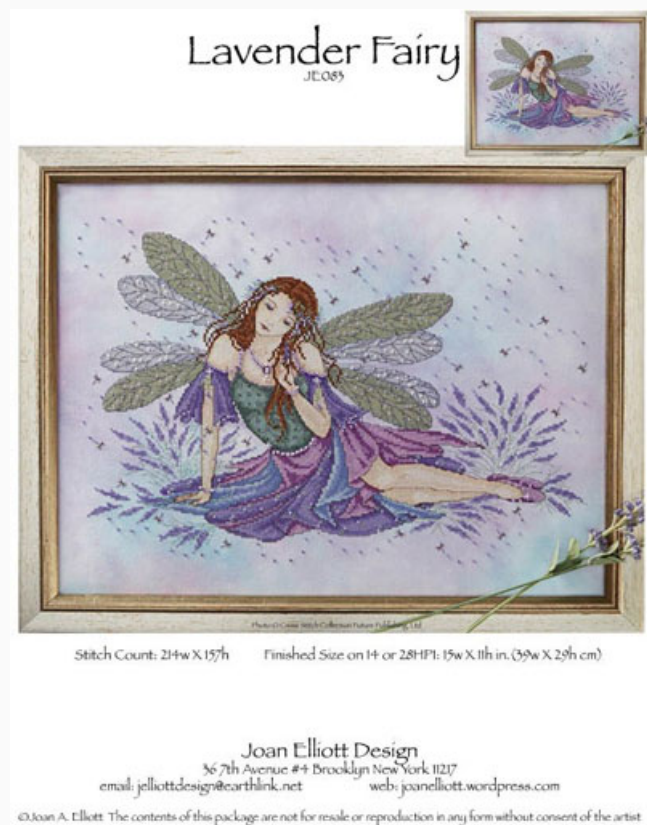

Silverlined

Schemi Punto Croce

Ladybird Fairy

da: Joan Elliott

Modello: SCHJEL-JE081

Ladybird Fairy
Punti: 156 x 213

Prezzo: € 18.32 (incl. IVA)

Lista dei Materiali: nella pagina successiva è presente la lista dei materiali necessari per la realizzazione.

Silverlined

Schemi Punto Croce

Lavender Fairy

da: Joan Elliott

Modello: SCHJEL-JE083

Lavender Fairy
Punti: 214 x 157

Prezzo: € 18.32 (incl. IVA)

Schemi Punto Croce