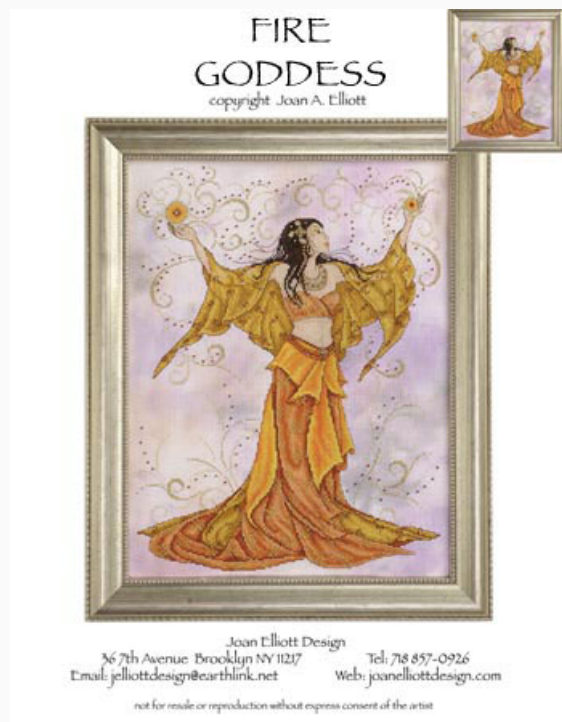

(#4)

Schemi Punto Croce

Christmas Chores

da: Joan Elliott

Modello: SCHJEL-JE022

Christmas Chores

Prezzo: € 18.32 (incl. IVA)

Schemi Punto Croce

Fire Goddess

da: Joan Elliott

Modello: SCHJEL-JE023

Fire Goddess

Prezzo: € 18.32 (incl. IVA)

Schemi Punto Croce

Twelve Days of Christmas

da: Joan Elliott