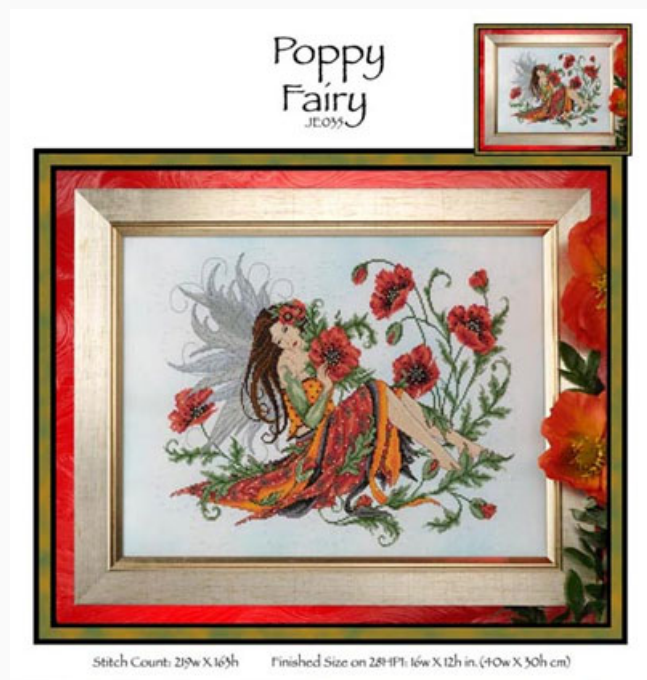

Schemi Punto Croce

Poppy Fairy

da: Joan Elliott

Modello: SCHJEL-JE035

Poppy Fairy
Punti: 219W x 163H

Prezzo: € 18.32 (incl. IVA)

Lista dei Materiali: nella pagina successiva è presente la lista dei materiali necessari per la realizzazione.