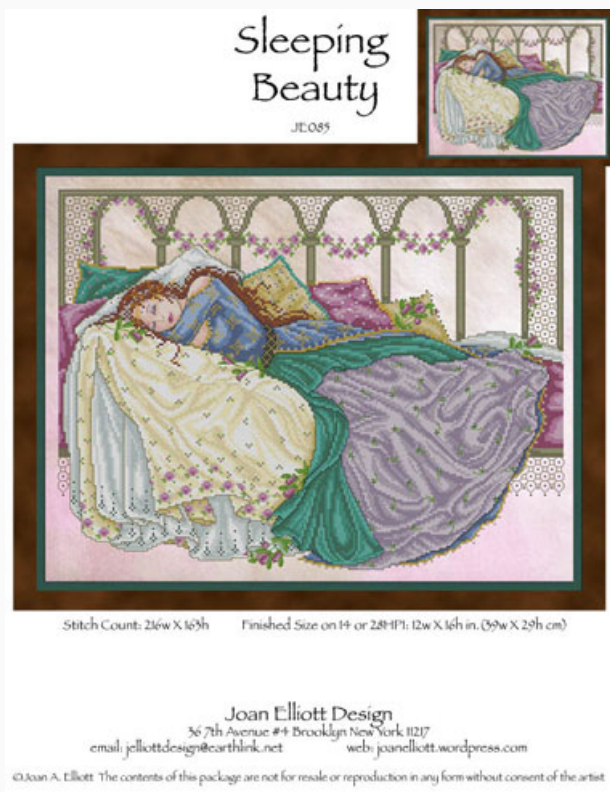

da: Joan Elliott

Modello: SCHJEL-JE082

Butterfly Fairy
Punti: 155 x 211

Prezzo: € 18.32 (incl. IVA)

Schemi Punto Croce

Sleeping Beauty

da: Joan Elliott

Modello: SCHJEL-JE085

Sleeping Beauty
Punti: 216 x 163

Prezzo: € 18.32 (incl. IVA)

Schemi Punto Croce

Be An Angel

da: Joan Elliott

Modello: SCHJEL-JE091

Be An Angel
Punti: 113 x 323

Prezzo: € 18.32 (incl. IVA)