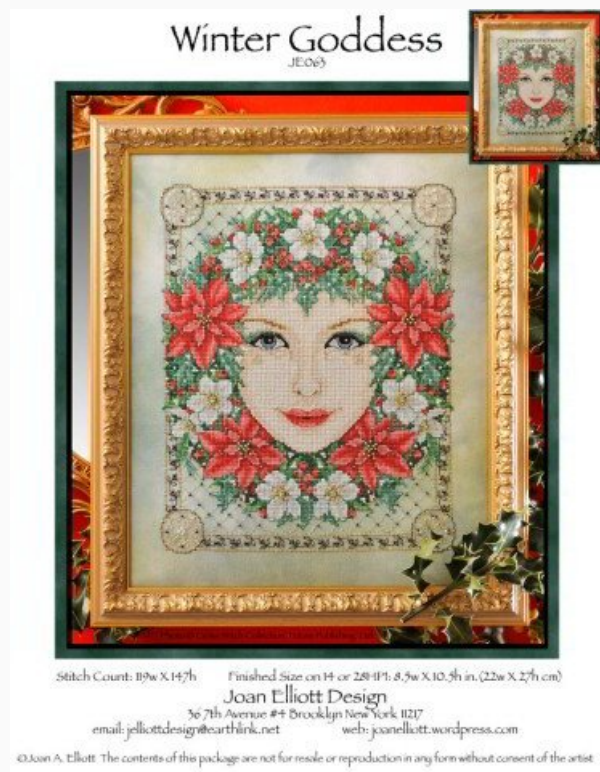

Schemi Punto Croce

Winter Goddess

da: Joan Elliott

Modello: SCHJEL-JE063

Winter Goddess
Punti: 119 w X 147h

Prezzo: € 18.32 (incl. IVA)