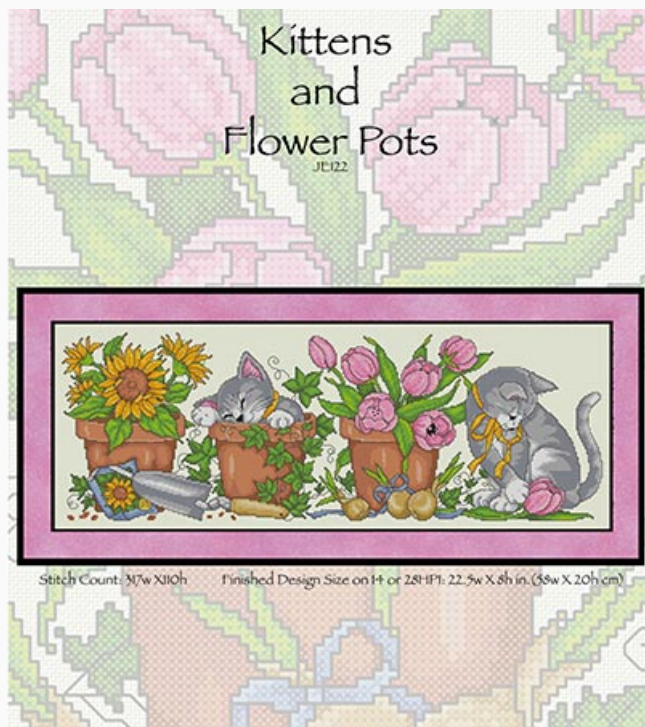

Schemi Punto Croce

Kittens and Flower Pot

da: Joan Elliott

Modello: SCHJEL-JE122

Kittens and Flower Pot
Punti: 317 w X 110 h

Prezzo: € 18.32 (incl. IVA)

Lista dei Materiali: nella pagina successiva è presente la lista dei materiali necessari per la realizzazione.