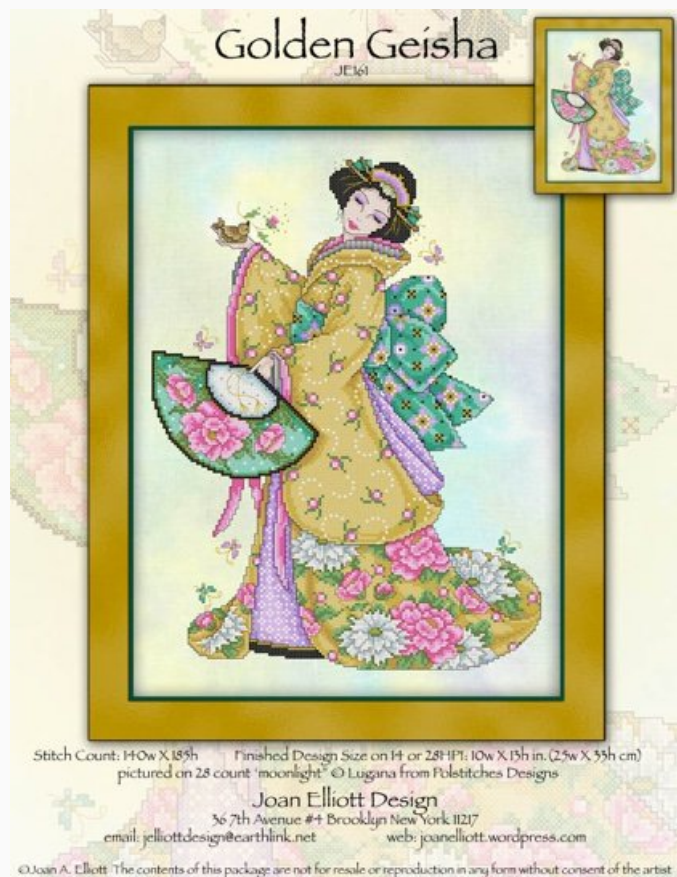

da: Joan Elliott

Modello: SCHJEL-JE266

Punti: 153 x 185

Prezzo: € 20.45 (incl. IVA)

Schemi Punto Croce

Golden Geisha

da: Joan Elliott

Modello: SCHJEL-JE161

Punti: 140 x 185

Prezzo: € 20.45 (incl. IVA)

Schemi Punto Croce

Fairy of the Rainbow

da: Joan Elliott

Modello: SCHJEL-JE267

Punti: 160 x 215

Prezzo: € 20.45 (incl. IVA)