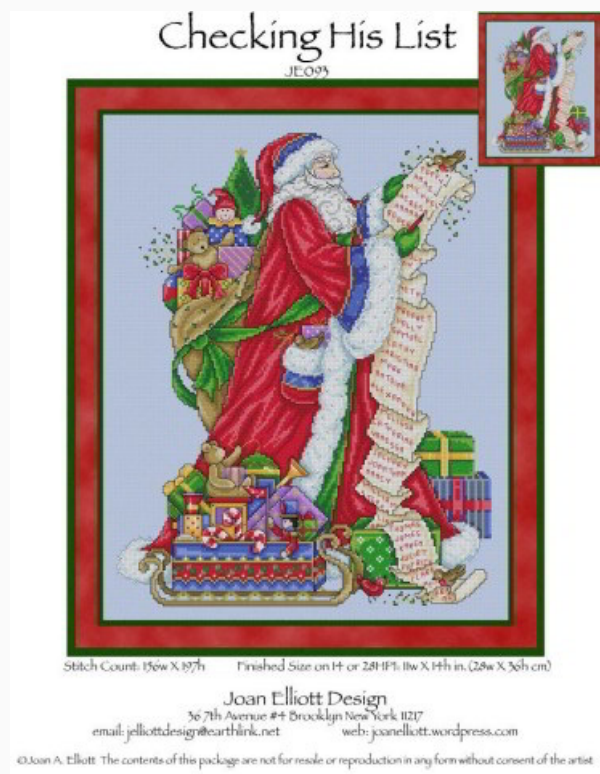

Schemi Punto Croce

Checking His List

da: Joan Elliott

Modello: SCHJEL-JE093

Checking His List
Punti: 156 w X 197h

Prezzo: € 18.32 (incl. IVA)