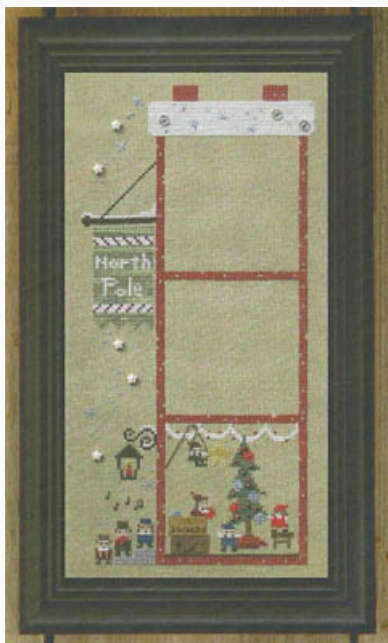

Flair-Imagine

da: Bent Creek

Modello: SCHHOF11-1549

Flair-Imagine

Prezzo: € 2.50 (incl. IVA)

Schemi Punto Croce

Quaker Star

da: Bent Creek

Modello: SCHHOF11-1878

Quaker Star

Prezzo: € 12.48 (incl. IVA)

Schemi Punto Croce

Spooky Halloween Mantle - House of Jack

da: Bent Creek

Modello: SCHBC-ZB120

Spooky Halloween Mantle - House of Jack
Spooky Halloween Mantle è una serie di tre kit della Bent Creek. House of Jack, il primo kit della serie include il disegno, il lino, le perle e gli embellishment.

Prezzo: € 36.13 (incl. IVA)

Schemi Punto Croce

Garland Party

da: Bent Creek

Modello: SCHHOF11-2570

Garland Party. Dimensione in punti: 84 x 175.

Prezzo: € 18.72 (incl. IVA)

Lista dei Materiali: nella pagina successiva è presente la lista dei materiali necessari per la realizzazione.