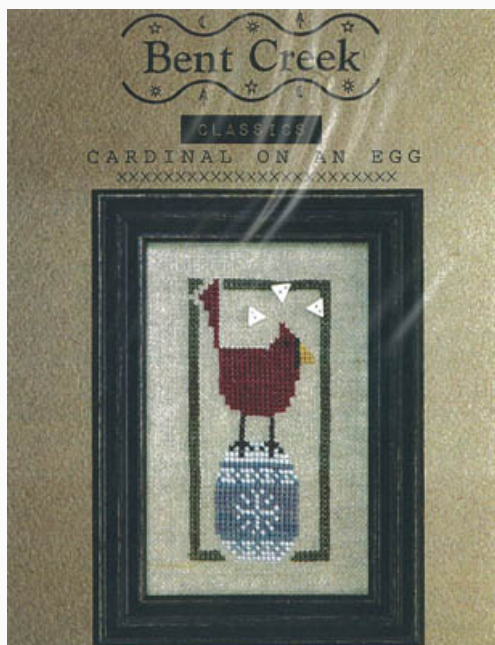

Noel

Prezzo: € 8.73 (incl. IVA)

Schemi Punto Croce

Chick On An Egg

da: Bent Creek

Modello: SCHHOF20-3058

Chick On An Egg

Prezzo: € 8.73 (incl. IVA)

Schemi Punto Croce

Turkey On An Egg

da: Bent Creek

Modello: SCHHOF20-3059

Turkey On An Egg

Prezzo: € 8.73 (incl. IVA)

Schemi Punto Croce

Cardinal On An Egg

da: Bent Creek

Modello: SCHHOF20-3060

Cardinal On An Egg

Prezzo: € 8.73 (incl. IVA)

Schemi Punto Croce

Eagle On An Egg

da: Bent Creek

Modello: SCHHOF21-1415

Eagle On An Egg
Punti: 28w x 54h

Prezzo: € 8.73 (incl. IVA)

Schemi Punto Croce

Oodles Of Summer

da: Bent Creek

Modello: SCHHOF21-2350

Oodles Of Summer

Punti: 81w x 61h