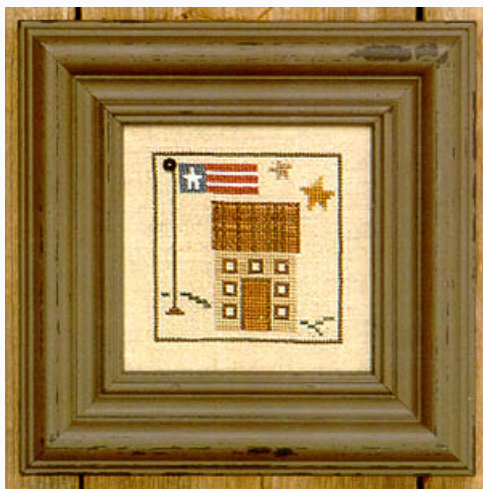

Schemi Punto Croce

Snapperville Town Hall

da: Bent Creek

Modello: SCHHOF05-2587

Snapperville Town Hall

Prezzo: € 5.61 (incl. IVA)