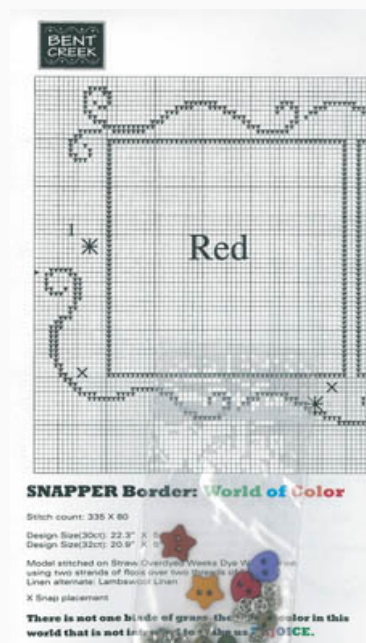

Prezzo: € 13.73 (incl. IVA)

Schemi Punto Croce

Autumn Spice

da: Bent Creek

Modello: SCHHOF13-2877

Autumn Spice

Prezzo: € 9.36 (incl. IVA)

Schemi Punto Croce

Begin Row

da: Bent Creek

Modello: SCHHOF15-1353

Begin Row

Prezzo: € 13.73 (incl. IVA)

Schemi Punto Croce

World Of Color - Border Pack

da: Bent Creek

Modello: ACCHOF16-1666

World Of Color - Border Pack

Prezzo: € 10.17 (incl. IVA)

Schemi Punto Croce

Nativity Row

da: Bent Creek

Modello: SCHHOF17-2686

Nativity Row