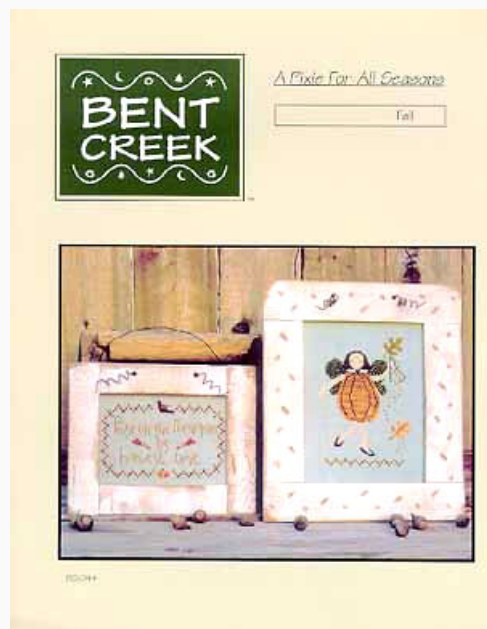

LISTA MATERIALI: March Blows

 Lino Belfast 32ct -

 Sampler Threads:

 Simply Shaker: Harvest

 Sampler Threads: Maple

 WDW 1304

 WDW 1333 Lancaster

 WDW 2158 Juniper

Red

Schemi Punto Croce

Pixie For All Seasons-Fall

da: Bent Creek

Modello: SCHHOF97-1866

Pixie For All Seasons-Fall

Prezzo: € 3.71 (incl. IVA)

Schemi Punto Croce