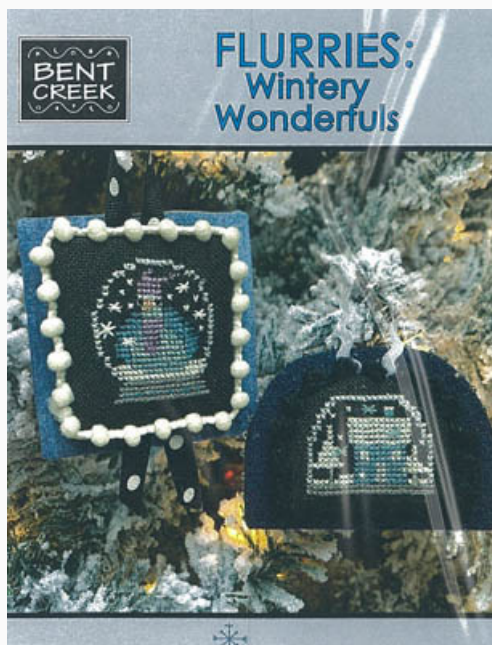

Schemi Punto Croce

Wintery Wonderfals Flurries

da: Bent Creek

Modello: SCHHOF20-1071

Wintery Wonderfals Flurries

Prezzo: € 7.49 (incl. IVA)