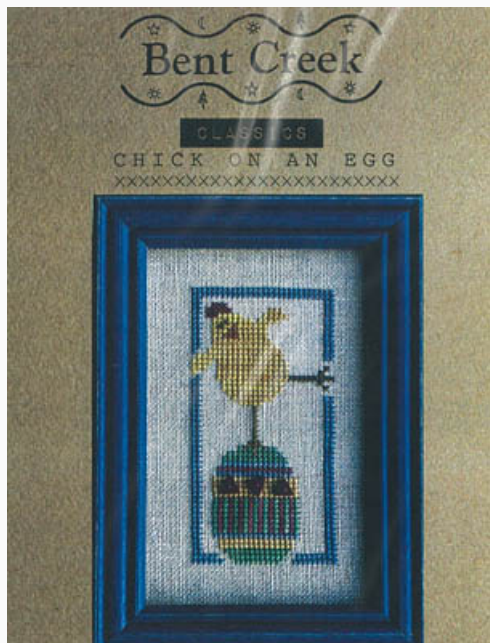

Schemi Punto Croce

Wintery Wonderfals Flurries

da: Bent Creek

Modello: SCHHOF20-1071

Wintery Wonderfals Flurries

Prezzo: € 7.49 (incl. IVA)

Schemi Punto Croce

Merry Moments Flurries

da: Bent Creek

Modello: SCHHOF20-1072

Merry Moments Flurries

Prezzo: € 7.49 (incl. IVA)

Schemi Punto Croce

Noel

da: Bent Creek

Modello: SCHHOF20-3057

Noel

Prezzo: € 8.73 (incl. IVA)

Schemi Punto Croce

Chick On An Egg

da: Bent Creek

Modello: SCHHOF20-3058

Chick On An Egg

Prezzo: € 8.73 (incl. IVA)

Schemi Punto Croce

Turkey On An Egg

da: Bent Creek

Modello: SCHHOF20-3059

Turkey On An Egg

Prezzo: € 8.73 (incl. IVA)

Schemi Punto Croce

Cardinal On An Egg