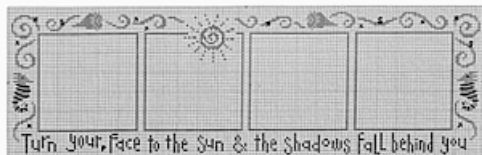

Schemi Punto Croce

Summer Snapperland Border

da: Bent Creek

Modello: FREEBENT005

Summer Snapperland Border
Schema free da Bent Creek per rifinire la serie
Snappers.

Punti 233x73.

Nota Bene: lo schema è costituito da una fotocopia fornitaci da Bent Creek.

Prezzo: € 0.00 (incl. IVA)

Lista dei Materiali: nella pagina successiva è presente la lista dei materiali necessari per la realizzazione.