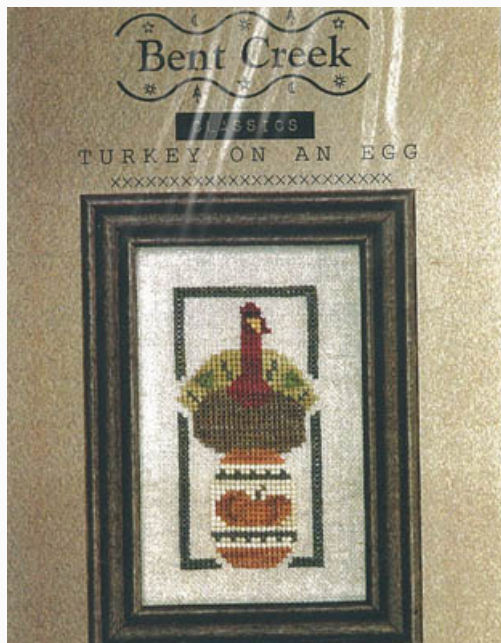

da: Bent Creek

Modello: SCHHOF20-1072

Merry Moments Flurries

Prezzo: € 7.49 (incl. IVA)

Schemi Punto Croce

Noel

da: Bent Creek

Modello: SCHHOF20-3057

Noel

Prezzo: € 8.73 (incl. IVA)

Schemi Punto Croce

Chick On An Egg

da: Bent Creek

Modello: SCHHOF20-3058

Chick On An Egg

Prezzo: € 8.73 (incl. IVA)

Schemi Punto Croce

Turkey On An Egg

da: Bent Creek

Modello: SCHHOF20-3059

Turkey On An Egg

Prezzo: € 8.73 (incl. IVA)

Schemi Punto Croce

Cardinal On An Egg