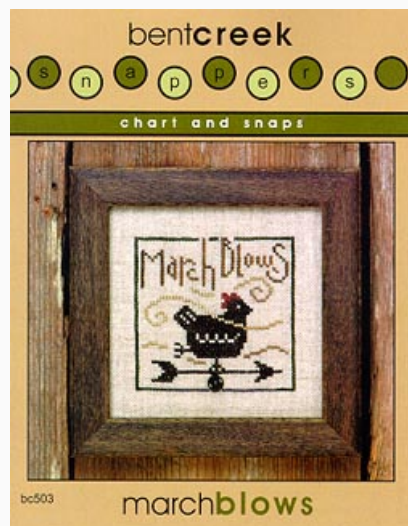

Schemi Punto Croce

March Blows

da: Bent Creek

Modello: SCHHOF03-1460

March Blows

Prezzo: € 5.61 (incl. IVA)

Lista dei Materiali: nella pagina successiva è presente la lista dei materiali necessari per la realizzazione.