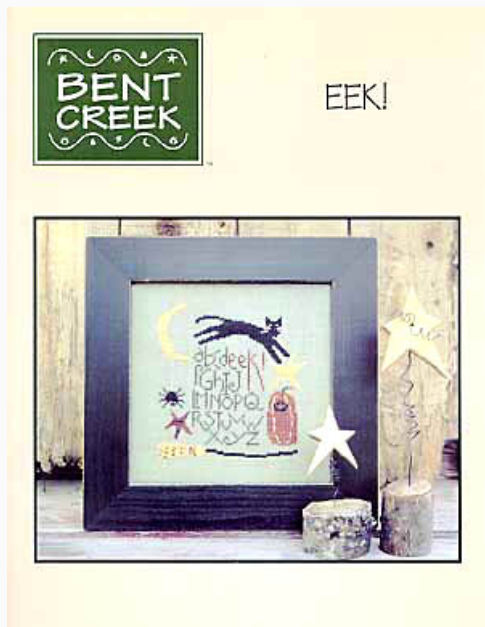

da: Bent Creek

Modello: SCHBC-Z513

Lil P and the Snowman

Il *Chartpack* contiene tutto l'occorrente per completare il lavoro: lino 18ct., filati e istruzioni.

Prezzo: € 16.42 (incl. IVA)

Schemi Punto Croce

Welcome To Our Home-Border

da: Bent Creek

Modello: SCHHOF13-2117

Welcome To Our Home-Border

Prezzo: € 9.36 (incl. IVA)

Schemi Punto Croce

EEK!

da: Bent Creek

Modello: SCHHOF97-1625

EEK!

Prezzo: € 7.49 (incl. IVA)

Schemi Punto Croce

Find Your Way-Halloween

da: Bent Creek

Modello: SCHHOF13-2711

Find Your Way-Halloween

Prezzo: € 13.73 (incl. IVA)

Schemi Punto Croce

Autumn Spice

da: Bent Creek

Modello: SCHHOF13-2877

Autumn Spice

Prezzo: € 9.36 (incl. IVA)

Schemi Punto Croce