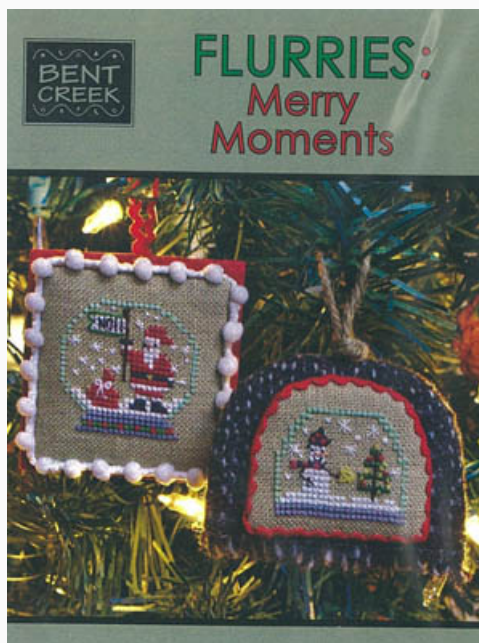

Schemi Punto Croce

Wintery Wonderfals Flurries

da: Bent Creek

Modello: SCHHOF20-1071

Wintery Wonderfals Flurries

Prezzo: € 7.49 (incl. IVA)

Schemi Punto Croce

Merry Moments Flurries

da: Bent Creek

Modello: SCHHOF20-1072

Merry Moments Flurries

Prezzo: € 7.49 (incl. IVA)

Schemi Punto Croce

Noel

da: Bent Creek

Modello: SCHHOF20-3057