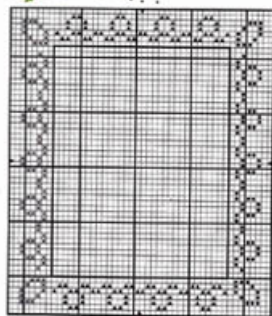

Schemi Punto Croce

Flair-Border

da: Bent Creek

Flair BORDER

The Gentle Art

Modello: SCHHOF11-1552

Flair-Border

Prezzo: € 2.50 (incl. IVA)