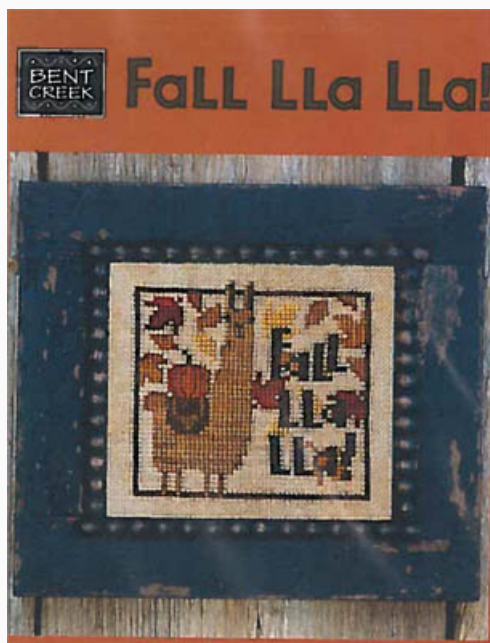

Begin Row

da: Bent Creek

Modello: SCHHOF15-1353

Begin Row

Prezzo: € 13.73 (incl. IVA)

Schemi Punto Croce

World Of Color - Border Pack

da: Bent Creek

Modello: ACCHOF16-1666

World Of Color - Border Pack

Prezzo: € 10.17 (incl. IVA)

Schemi Punto Croce

Nativity Row

da: Bent Creek

Modello: SCHHOF17-2686

Nativity Row

Prezzo: € 13.73 (incl. IVA)

Schemi Punto Croce

Fall Lla Laa!

da: Bent Creek

Modello: SCHHOF19-2721

Fall Lla Laa!

Punti: 50w x 46h

Prezzo: € 8.11 (incl. IVA)