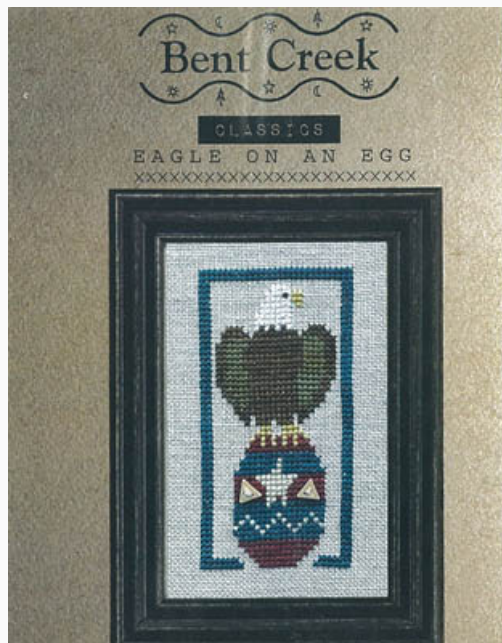

Schemi Punto Croce

Turkey On An Egg

da: Bent Creek

Modello: SCHHOF20-3059

Turkey On An Egg

Prezzo: € 8.73 (incl. IVA)

Schemi Punto Croce

Cardinal On An Egg

da: Bent Creek

Modello: SCHHOF20-3060

Cardinal On An Egg

Prezzo: € 8.73 (incl. IVA)

Schemi Punto Croce

Eagle On An Egg

da: Bent Creek

Modello: SCHHOF21-1415

Eagle On An Egg
Punti: 28w x 54h

Prezzo: € 8.73 (incl. IVA)

Schemi Punto Croce

Oodles Of Summer

da: Bent Creek

Modello: SCHHOF21-2350

Oodles Of Summer

Punti: 81w x 61h