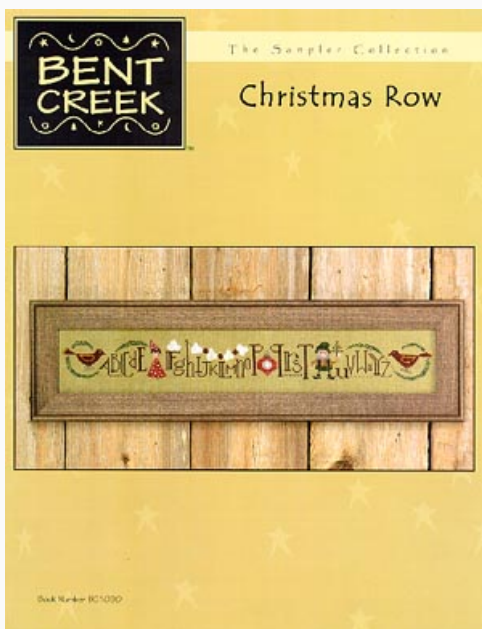

Schemi Punto Croce

Christmas Row

da: Bent Creek

Modello: SCHHOF02-2849

Christmas Row
Punti 275x28

Prezzo: € 11.23 (incl. IVA)

Lista dei Materiali: nella pagina successiva è presente la lista dei materiali necessari per la realizzazione.