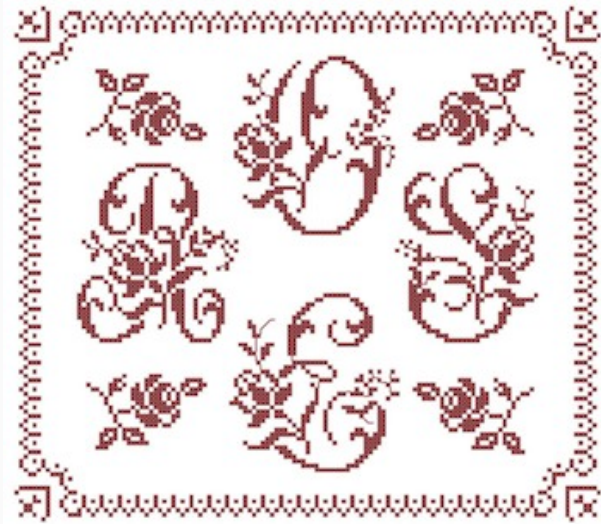

Modello: SCHATC-casadolcecasaDD

Casa Dolce Casa. Un disegno di Loredana Briozzo.
Dimensione in punti: 100x200.

Prezzo: € 1.50 (incl. IVA)

Schemi Punto Croce

Rose

da: Atelier Compesse

Modello: SCHATC-roseDD

Rose. Un disegno di Loredana Briozzo.
Dimensione in punti: 160x140.

Prezzo: € 2.00 (incl. IVA)

Schemi Punto Croce

Winter

da: Atelier Compesse

Modello: SCHATC-winterDD

Winter - Inverno. Un disegno di Loredana Briozzo.
Dimensione in punti: 160x100.

Prezzo: € 3.00 (incl. IVA)

Schemi Punto Croce