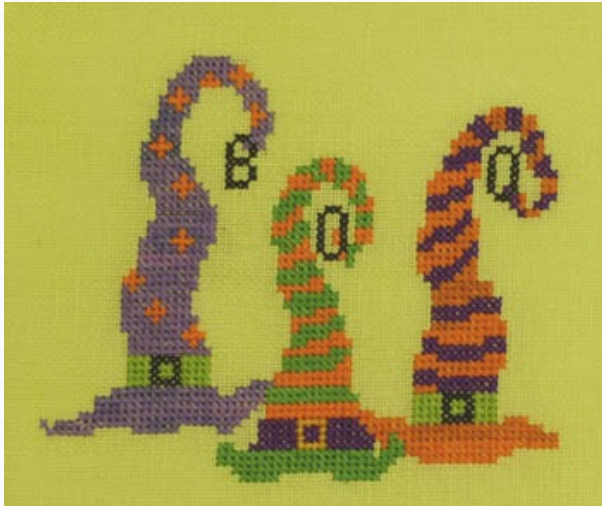

## Uncle Sam Whoo

da: The Stitchworks

Modello: SCHHOF15-1168

Uncle Sam Whoo

**Prezzo: € 7.42** (incl. IVA)

Schemi Punto Croce

## Halloween Hats

da: The Stitchworks

Modello: SCHHOF15-2223

Halloween Hats

**Prezzo: € 7.42** (incl. IVA)

Schemi Punto Croce