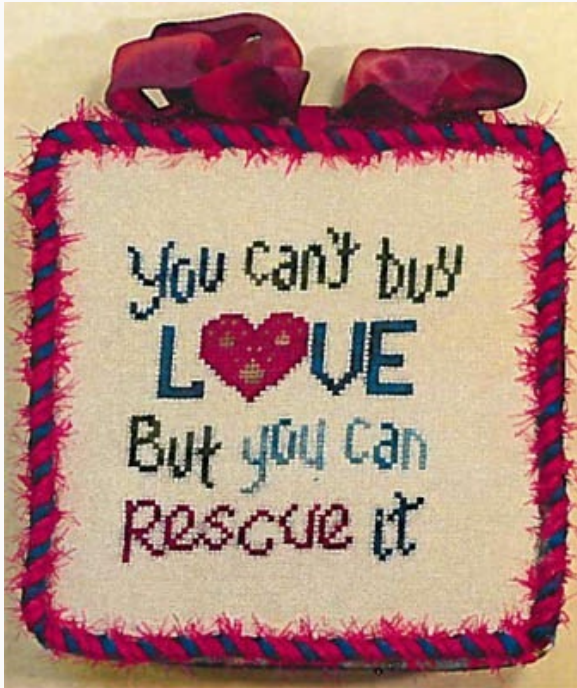

## Spooky Night

da: The Stitchworks

Modello: SCHHOF17-1235

Spooky Night

**Prezzo: € 7.42** (incl. IVA)

Schemi Punto Croce

## Pet Rescue

da: The Stitchworks

Modello: SCHHOF17-1236

Pet Rescue

**Prezzo: € 6.36** (incl. IVA)

Schemi Punto Croce

## Fairy Tale Love

da: The Stitchworks

Modello: SCHHOF17-1237

Fairy Tale Love

**Prezzo: € 6.36** (incl. IVA)

Schemi Punto Croce