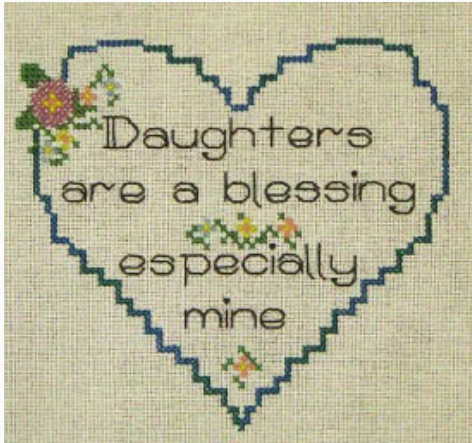

## Daughters

da: The Stitchworks

Modello: SCHHOF09-2428

Daughters

**Prezzo: € 6.36** (incl. IVA)

Schemi Punto Croce