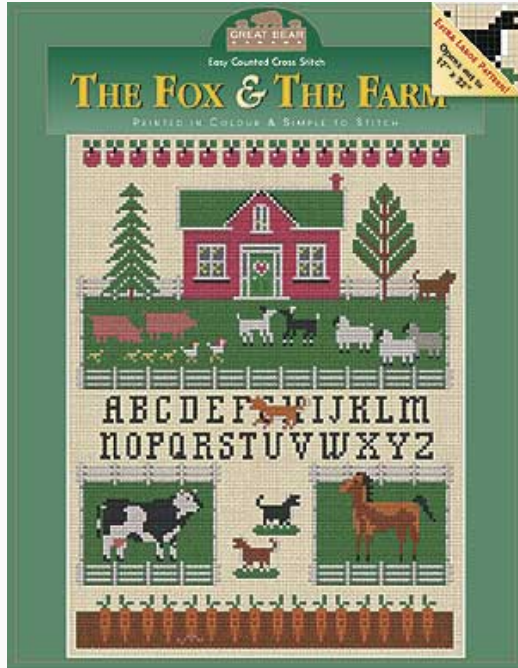

Schemi Punto Croce

Bless This House

da: Great Bear Canada

Modello: SCHHOF03-2415

Bless This House

Prezzo: € 10.65 (incl. IVA)

Schemi Punto Croce

Fall Fair Sampler

da: Great Bear Canada

Modello: SCHHOF03-2414

Un sampler d'autunno particolare, ricamato su aida nera per risaltare i colori del sole e dell'alfabeto.

Prezzo: € 10.65 (incl. IVA)

Schemi Punto Croce

Fox & The Farm, The

da: Great Bear Canada

Modello: SCHHOF03-2411

Fox & The Farm, The

Prezzo: € 10.65 (incl. IVA)

Schemi Punto Croce

Herb Garden, The

da: Great Bear Canada

Modello: SCHHOF03-2413

Herb Garden, The

Prezzo: € 10.65 (incl. IVA)

Schemi Punto Croce

Sleep Tight Tonight

da: Great Bear Canada

Modello: SCHHOF03-2407

Sleep Tight Tonight

Prezzo: € 10.65 (incl. IVA)