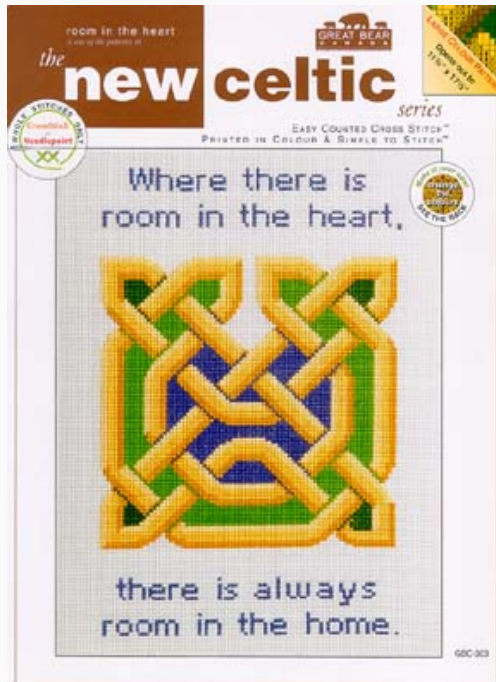

Schemi Punto Croce

Room In The Heart(New Celtic Series)

da: Great Bear Canada

Modello: SCHHOF04-3165

Room In The Heart(New Celtic Series)

Prezzo: € 9.55 (incl. IVA)