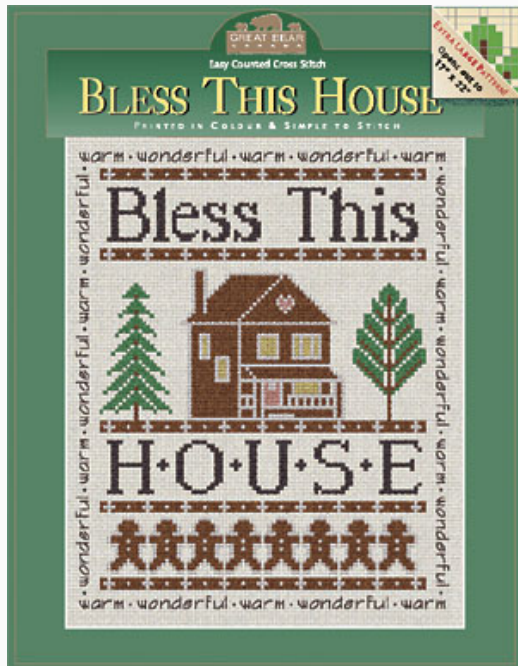

Schemi Punto Croce

Bless This House

da: Great Bear Canada

Modello: SCHHOF03-2415

Bless This House

Prezzo: € 10.65 (incl. IVA)

Schemi Punto Croce

Fall Fair Sampler

da: Great Bear Canada

Modello: SCHHOF03-2414

Un sampler d'autunno particolare, ricamato su aida nera per risaltare i colori del sole e dell'alfabeto.

Prezzo: € 10.65 (incl. IVA)

Schemi Punto Croce

Fox & The Farm, The

da: Great Bear Canada

Modello: SCHHOF03-2411

Fox & The Farm, The

Prezzo: € 10.65 (incl. IVA)

Schemi Punto Croce

Herb Garden, The

da: Great Bear Canada

Modello: SCHHOF03-2413

Herb Garden, The

Prezzo: € 10.65 (incl. IVA)

Schemi Punto Croce

Sleep Tight Tonight

da: Great Bear Canada

Modello: SCHHOF03-2407

Sleep Tight Tonight

Prezzo: € 10.65 (incl. IVA)