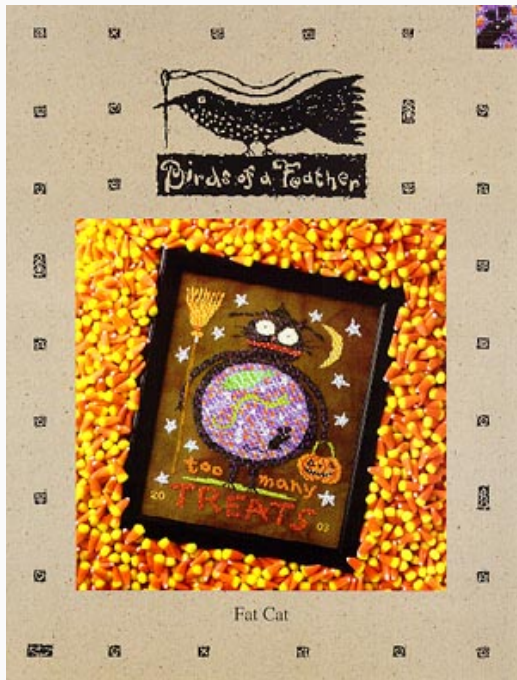

Schemi Punto Croce

Fat Cat

da: Birds Of A Feather

Modello: SCHHOF03-2096

Fat Cat

Prezzo: € 7.46 (incl. IVA)

Schemi Punto Croce

Holiday Seasons

da: Birds Of A Feather

Modello: SCHHOF02-1106

Holiday Seasons

Prezzo: € 8.52 (incl. IVA)

Schemi Punto Croce

Summer Garden

da: Birds Of A Feather

Modello: SCHHOF06-1436