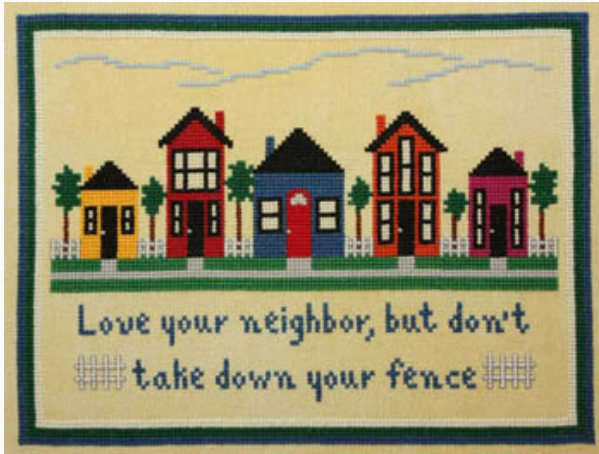

Schemi Punto Croce

Love Your Neighbor

da: IxStitch.com

Modello: SCHHOF10-1557

Love Your Neighbor

Prezzo: € 4.66 (incl. IVA)

Schemi Punto Croce

Stopping Traffic

da: IxStitch.com

Modello: SCHHOF11-2691

Stopping Traffic

Prezzo: € 4.66 (incl. IVA)

Schemi Punto Croce

Skat O`Kat And The Leprechaun

da: IxStitch.com

Modello: SCHHOF12-1140