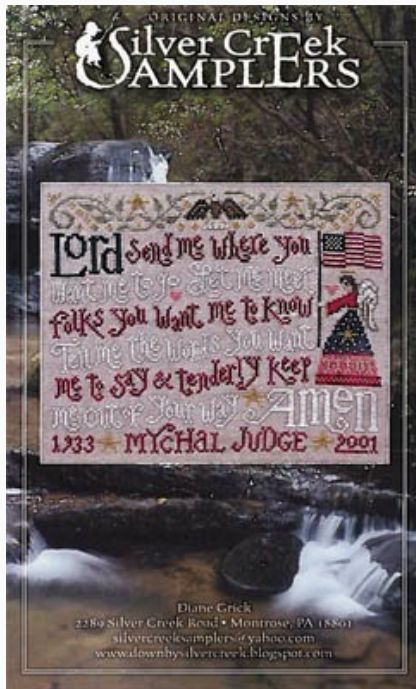

## Taking The E-Sea

da: Silver Creek Samplers

Modello: SCHHOF17-1191

Taking The E-Sea

**Prezzo: € 10.60** (incl. IVA)

Schemi Punto Croce

## Through The Storms

da: Silver Creek Samplers

Modello: SCHHOF17-1192

Through The Storms

**Prezzo: € 11.66** (incl. IVA)

Schemi Punto Croce

## Mychal's Prayer

da: Silver Creek Samplers

Modello: SCHHOF17-1193

Mychal's Prayer

**Prezzo: € 11.66** (incl. IVA)

Schemi Punto Croce

## Freedom Reigns

da: Silver Creek Samplers

Modello: SCHHOF17-1194

Freedom Reigns

**Prezzo: € 11.66** (incl. IVA)

Schemi Punto Croce