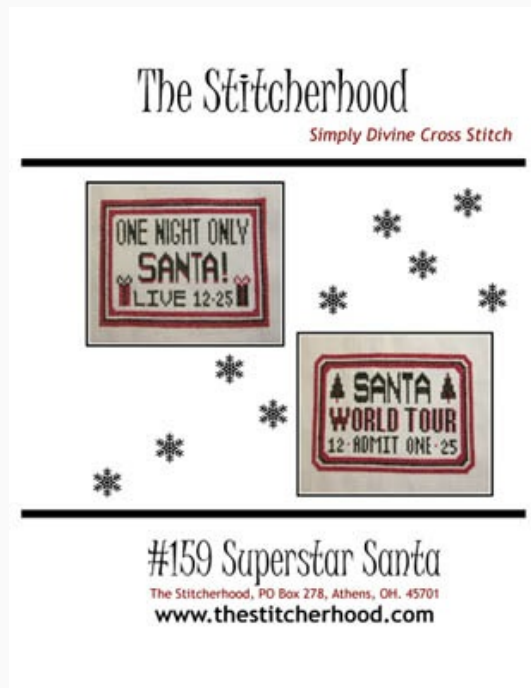

Modello: SCHHOF15-2280

Spells Cast Here

Prezzo: € 9.54 (incl. IVA)

Schemi Punto Croce

Superstar Santa

da: The Stitcherhood

Modello: SCHHOF15-2566

Superstar Santa