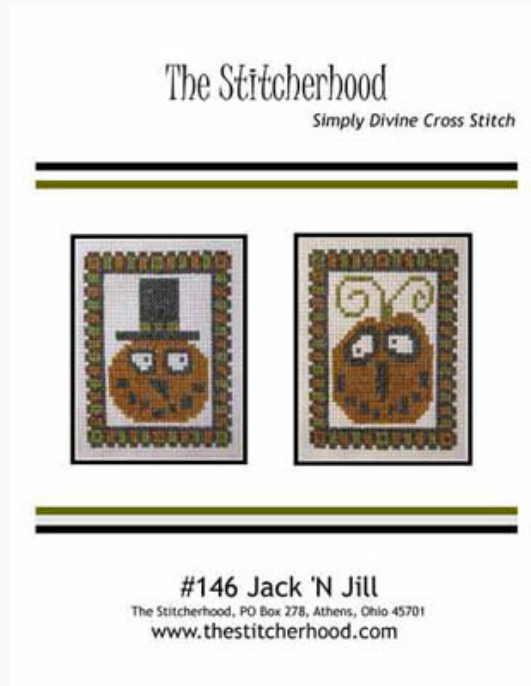

Schemi Punto Croce

Jack N Jill

da: The Stitcherhood

Modello: SCHHOF14-2342

Jack N Jill

Prezzo: € 4.14 (incl. IVA)