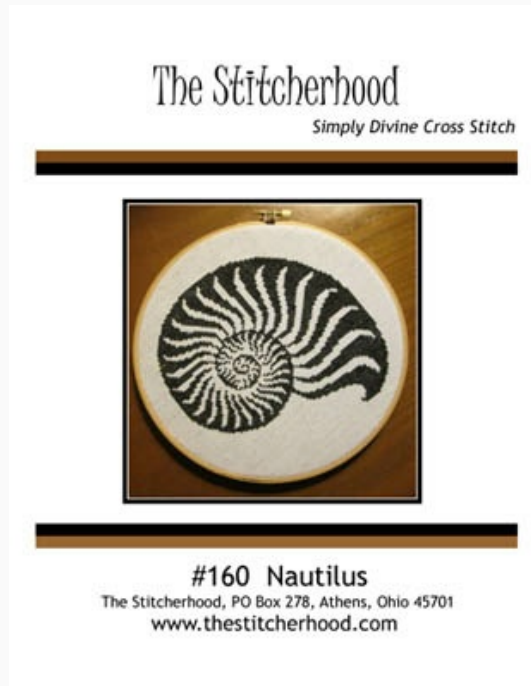

Schemi Punto Croce

Nautilus

da: The Stitcherhood

Modello: SCHHOF16-1105

Nautilus

Prezzo: € 7.42 (incl. IVA)