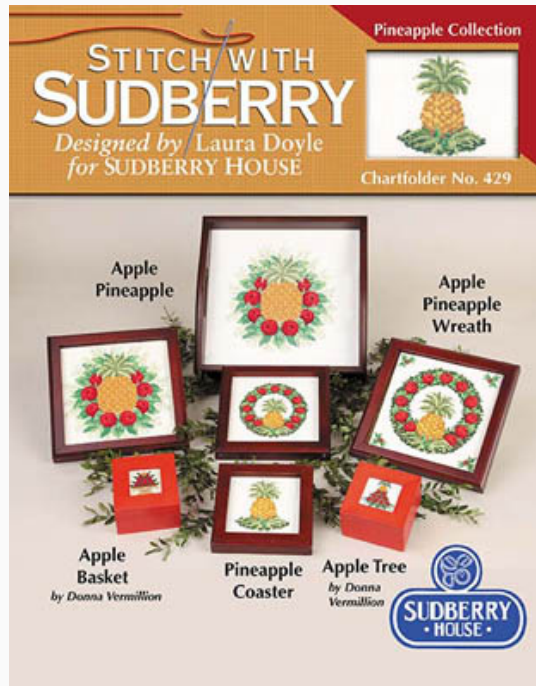

Schemi Punto Croce

Pineapple Collection

da: Sudberry House

Modello: SCHHOF13-1596

Pineapple Collection

Prezzo: € 3.62 (incl. IVA)