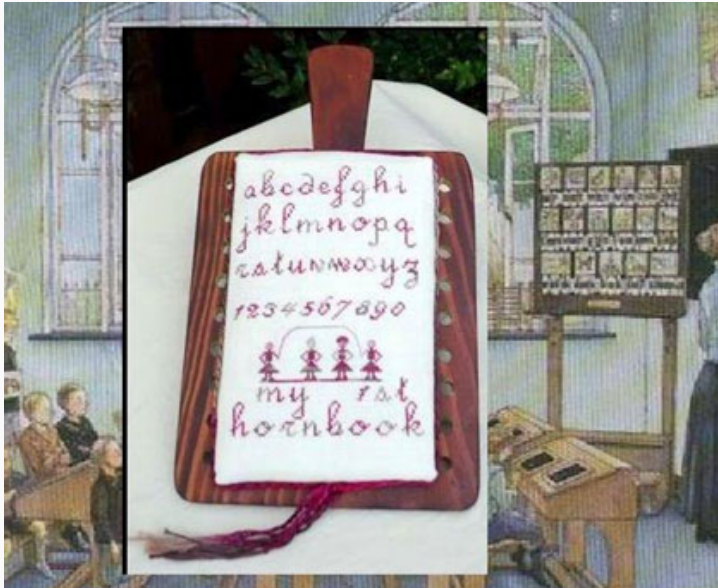

Prezzo: € 2.50 (incl. IVA)

Schemi Punto Croce

Scissorfob cube - Flowers

da: Beardie Designs

Modello: SCHBEARDIE-flowers

Semi-kit composto da schema con istruzioni in inglese, stoffa e ago. Le forbici e il filo non sono inclusi.

Prezzo: € 2.50 (incl. IVA)

Schemi Punto Croce

Scissorfob cube - Houses

da: Beardie Designs

Modello: SCHBEARDIE-houses

Semi-kit composto da schema con istruzioni in inglese, stoffa e ago. Le forbici e il filo non sono inclusi.

Prezzo: € 2.50 (incl. IVA)

Schemi Punto Croce

My First Hornbook

da: Beardie Designs

Modello: SCHBEARDIE-BD062

My First Hornbook

Un sampler che richiama le lettere insegnate a scuola *un volta*. Si adatta perfettamente agli hornbook in legno di [Primitive Hare](#) (vedi i prodotti correlati).