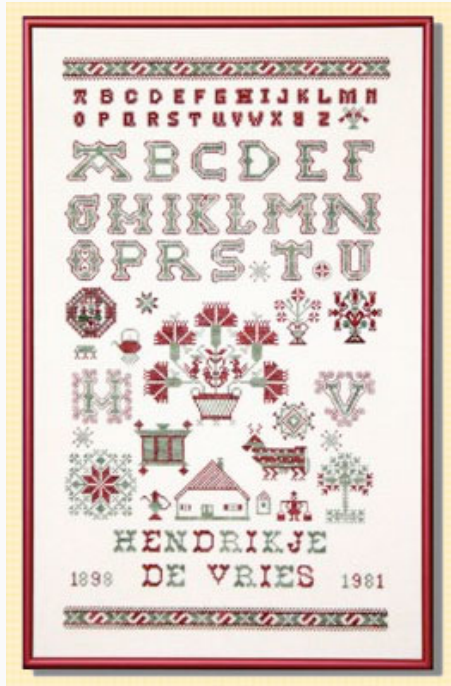

Schemi Punto Croce

Hendrikje de Vries

da: Beadie Designs

Modello: SCHBEARDIE-BD030

Hendrikje de Vries
punti 286x160

Prezzo: € 12.35 (incl. IVA)

Lista dei Materiali: nella pagina successiva è presente la lista dei materiali necessari per la realizzazione.