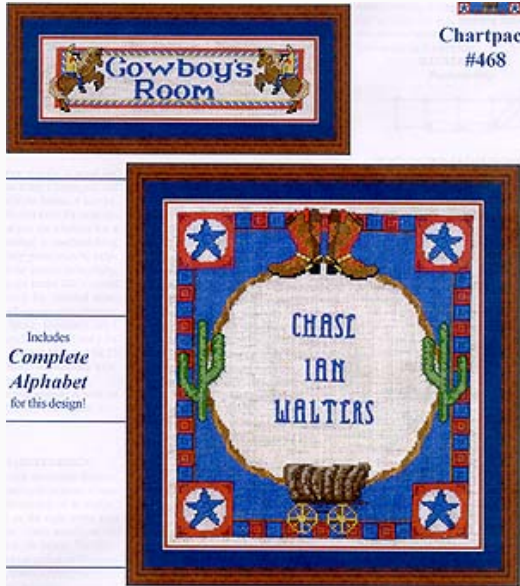

Schemi Punto Croce

Cowboy Corral

da: Pegasus Originals, Inc.

Modello: SCHHOF05-1198

Cowboy Corral

Prezzo: € 2.65 (incl. IVA)