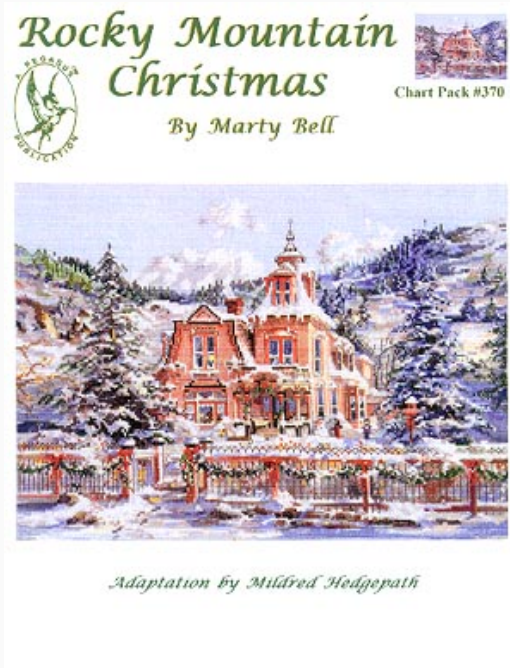

Schemi Punto Croce

Rocky Mountain Christmas (Marty Bell)

da: Pegasus Originals, Inc.

Modello: SCHHOF96-583

Un eccezionale paesaggio di montagna con una bellissima abitazione ricoperta di neve. Dimensione in punti: 214 x 155.