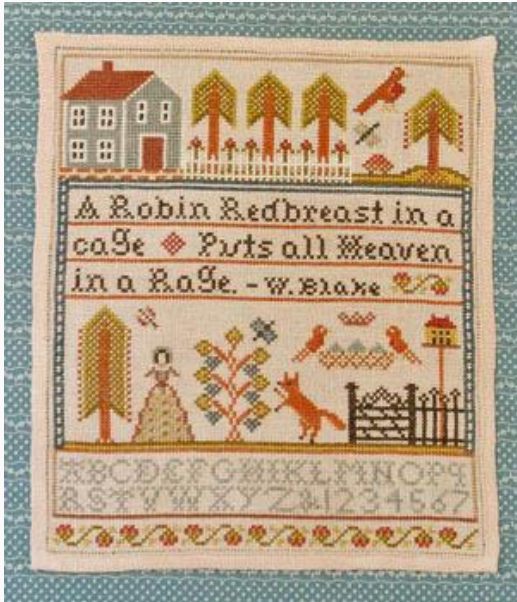

da: Annie Beez Folk Art

Modello: SCHHOF09-2295

All Hallows Eve

Prezzo: € 10.60 (incl. IVA)

Schemi Punto Croce

Robin Redbreast

da: Annie Beez Folk Art

Modello: SCHHOF10-2187

Robin Redbreast

Prezzo: € 10.60 (incl. IVA)

Schemi Punto Croce

Dark Star

da: Annie Beez Folk Art

Modello: SCHHOF10-2464

Dark Star

Prezzo: € 9.54 (incl. IVA)