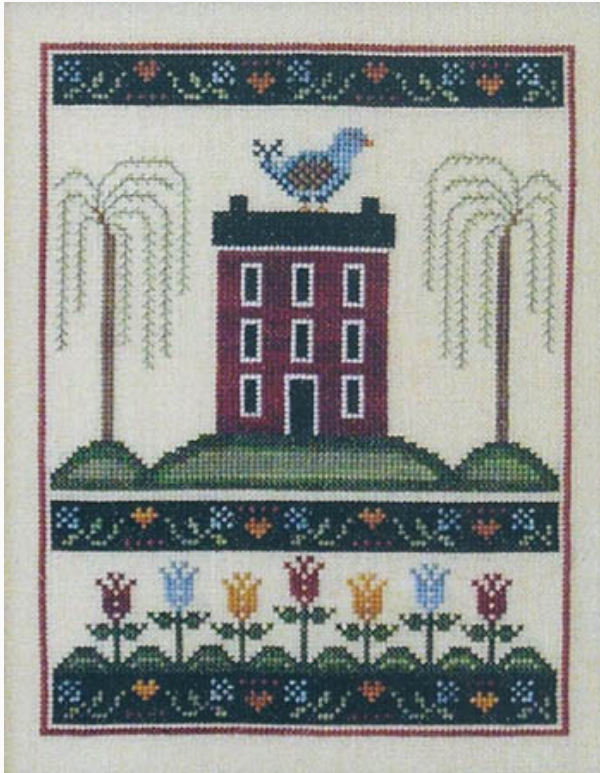

Schemi Punto Croce

Be Ye Kind And True

da: Annie Beez Folk Art

Modello: SCHHOF09-1721

Be Ye Kind And True

Prezzo: € 9.54 (incl. IVA)

Schemi Punto Croce

1808 Pinkeep Trio

da: Annie Beez Folk Art

Modello: SCHHOF09-1477

1808 Pinkeep Trio

Prezzo: € 8.48 (incl. IVA)

Schemi Punto Croce

Colonial Revival

da: Annie Beez Folk Art

Modello: SCHHOF09-1479

Colonial Revival

Prezzo: € 8.48 (incl. IVA)

Schemi Punto Croce

Folk Art Stocking

da: Annie Beez Folk Art

Modello: SCHHOF09-1474

Folk Art Stocking

Prezzo: € 10.60 (incl. IVA)

Schemi Punto Croce

Tulip House

da: Annie Beez Folk Art

Modello: SCHHOF09-1475

Tulip House

Prezzo: € 8.48 (incl. IVA)

Schemi Punto Croce

All Hallows Eve