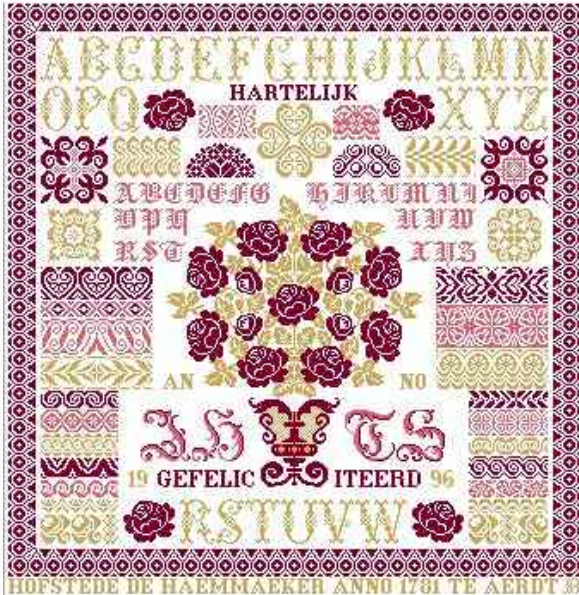

Schemi Punto Croce

Red Madonna

da: Jan Houtman

Modello: SCHECC-JH27

Red Madonna
Punti 552x549

Prezzo: € 34.46 (incl. IVA)

Lista dei Materiali: nella pagina successiva è presente la lista dei materiali necessari per la realizzazione.

LISTA MATERIALI: Red Madonna

Aida 72 Crema

DMC Mouliné 498

Schemi Punto Croce

The Rose Sampler

da: Jan Houtman

Modello: SCHECC-JH50

The Rose Sampler
Punti 343x333