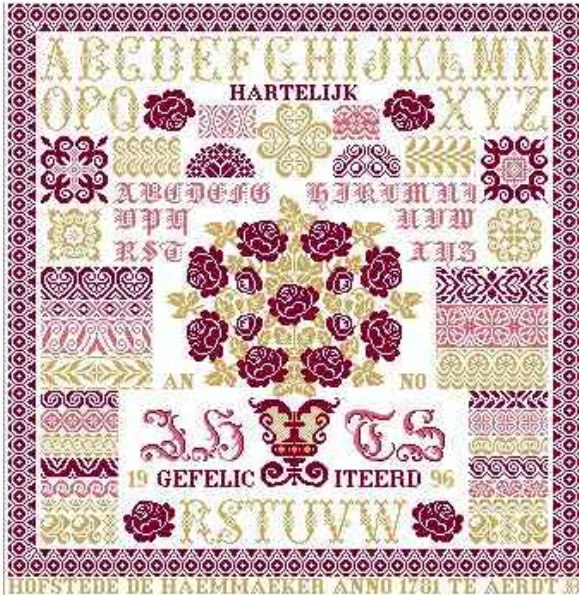

Schemi Punto Croce

The Rose Sampler

da: Jan Houtman

Modello: SCHECC-JH50

The Rose Sampler
Punti 343x333

Prezzo: € 26.89 (incl. IVA)

Lista dei Materiali: nella pagina successiva è presente la lista dei materiali necessari per la realizzazione.