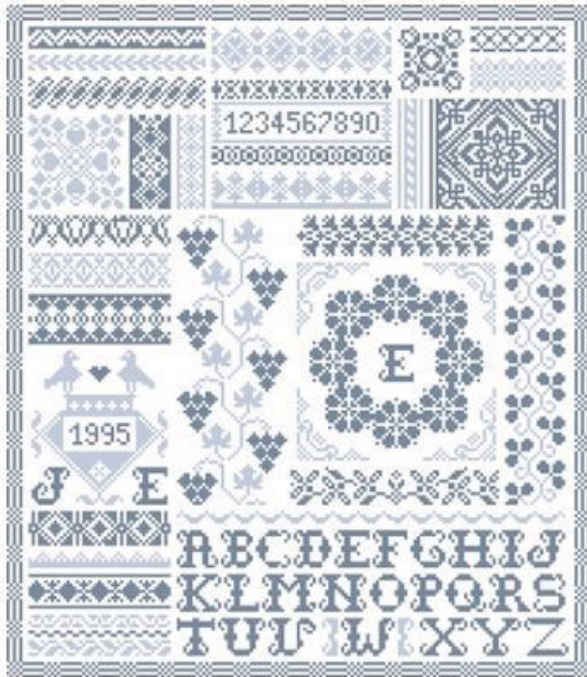

Patchwork
Punti 284x300

Prezzo: € 27.92 (incl. IVA)

Lista dei Materiali: nella pagina successiva è presente la lista dei materiali necessari per la realizzazione.

LISTA MATERIALI: Patchwork

	Aida 80 Permin, Bianco Antico		DMC Mouliné 208
	DMC Mouliné 315		DMC Mouliné 433
	DMC Mouliné 502		DMC Mouliné 642
	DMC Mouliné 743		DMC Mouliné 869
	DMC Mouliné 926		DMC Mouliné 223
	DMC Mouliné 327		DMC Mouliné 435
	DMC Mouliné 518		DMC Mouliné 646
	DMC Mouliné 816		DMC Mouliné 895
	DMC Mouliné 947		DMC Mouliné 310
	DMC Mouliné 334		DMC Mouliné 444
	DMC Mouliné 522		DMC Mouliné 648
	DMC Mouliné 832		DMC Mouliné 899
	DMC Mouliné 3011		DMC Mouliné 312
	DMC Mouliné 347		DMC Mouliné 501
	DMC Mouliné 550		DMC Mouliné 718
	DMC Mouliné 844		DMC Mouliné 902
	DMC Mouliné 3781		

Schemi Punto Croce

Lae Elizabeth

da: Jan Houtman

Modello: SCHECC-JH06

Lae Elizabeth
Punti 185x214

Prezzo: € 24.08 (incl. IVA)

Lista dei Materiali: nella pagina successiva è presente la lista dei materiali necessari per la realizzazione.