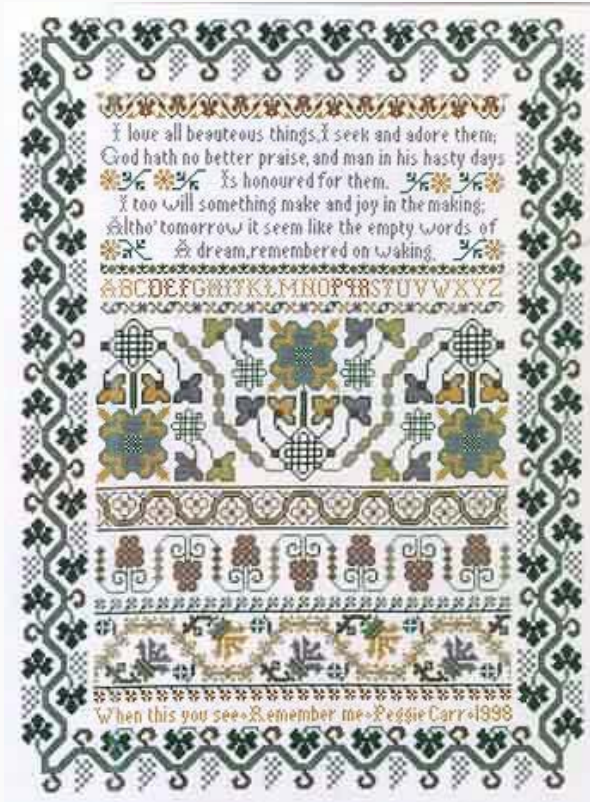

Schemi Punto Croce

## Remember Me (schema)

da: Moira Blackburn

Modello: SCHMB-RMS\_chart

Versione solo schema, i filati e la stoffa non sono inclusi.  
*Ispirati dai samplers ammirabili nei musei, tutti i sampler di Moira Blackburn© sono disegnati e studiati appositamente per garantire un'immagine antica e autentica.*