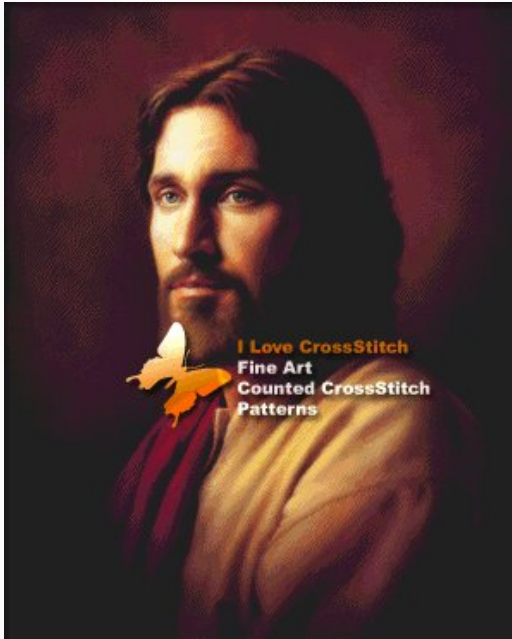

Schemi Punto Croce

Fidel

da: I Love Cross Stitch

Modello: SCHILCRB-001

Fidel

Prezzo: € 10.46 (incl. IVA)

Schemi Punto Croce

Jesus 01s

da: I Love Cross Stitch

Modello: SCHILCOT-033s

Jesus

Prezzo: € 11.52 (incl. IVA)

Schemi Punto Croce

Jesus 01

da: I Love Cross Stitch

Modello: SCHILCOT-033