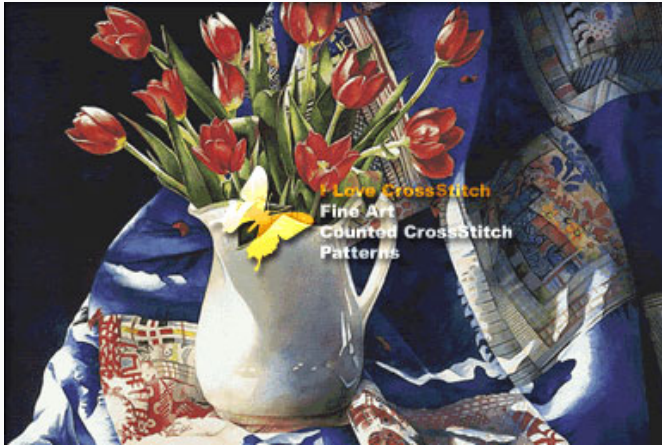

Schemi Punto Croce

Quilted Comfort

da: I Love Cross Stitch

Modello: SCHILCAPH-001

Quilted Comfort

Prezzo: € 15.56 (incl. IVA)