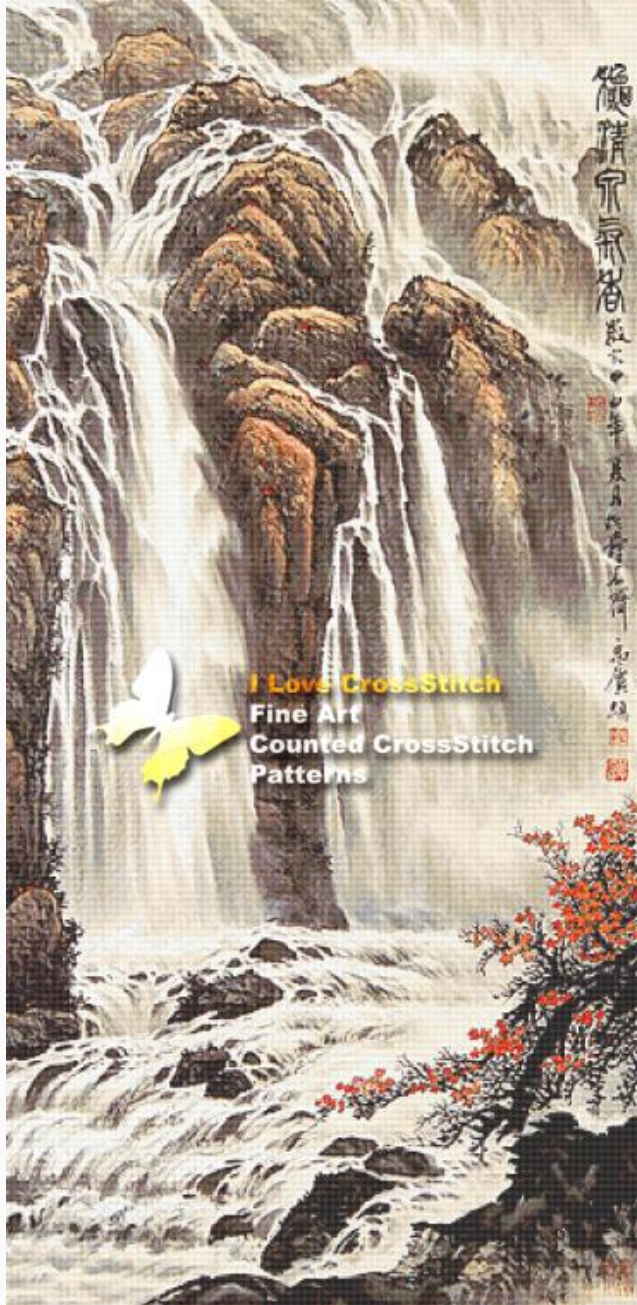

Schemi Punto Croce

The Good Scent of the Waterfall

da: I Love Cross Stitch

Modello: SCHILCOT-011

The Good Scent of the Waterfall

Prezzo: € 11.27 (incl. IVA)