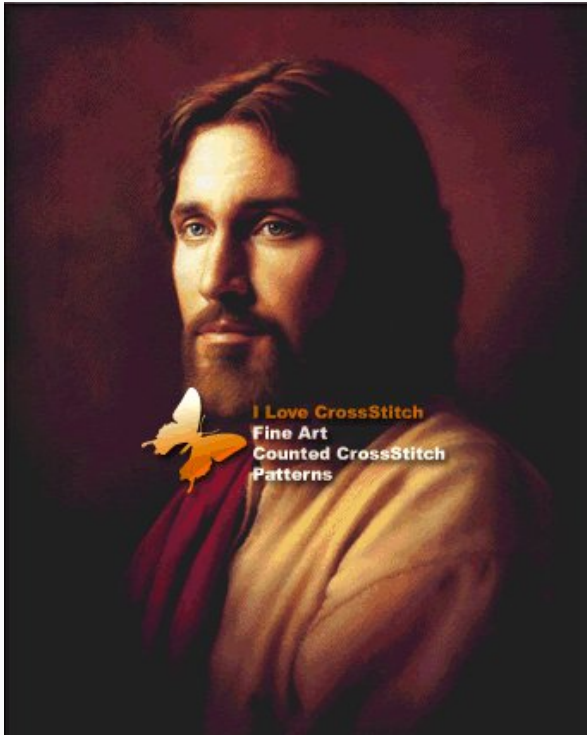

Schemi Punto Croce

Fidel

da: I Love Cross Stitch

Modello: SCHILCRB-001

Fidel

Prezzo: € 10.46 (incl. IVA)

Schemi Punto Croce

Jesus 01s

da: I Love Cross Stitch

Modello: SCHILCOT-033s

Jesus

Prezzo: € 11.52 (incl. IVA)

Schemi Punto Croce

Jesus 01

da: I Love Cross Stitch

Modello: SCHILCOT-033