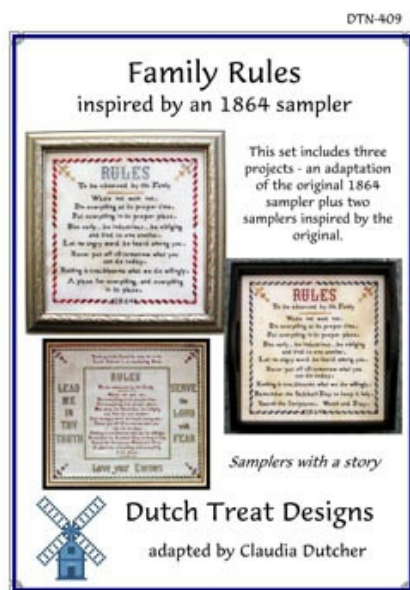

Prezzo: € 25.58 (incl. IVA)

Schemi Punto Croce

Family Rules

da: Dutch Treat

Modello: SCHHOF15-1697

Family Rules

Prezzo: € 15.98 (incl. IVA)

Schemi Punto Croce