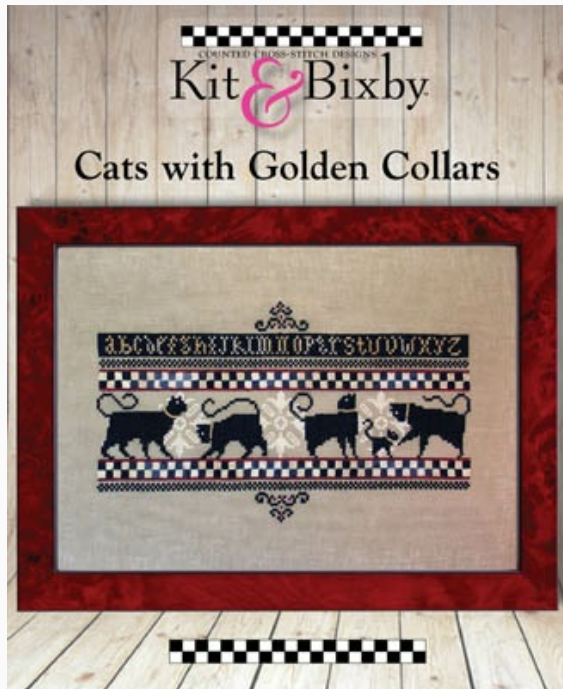

Schemi Punto Croce

Cats With Golden Collars

da: Kit & Bixby

Modello: SCHHOF17-1613

Cats With Golden Collars
Punti: 148w x 84h

Prezzo: € 9.59 (incl. IVA)