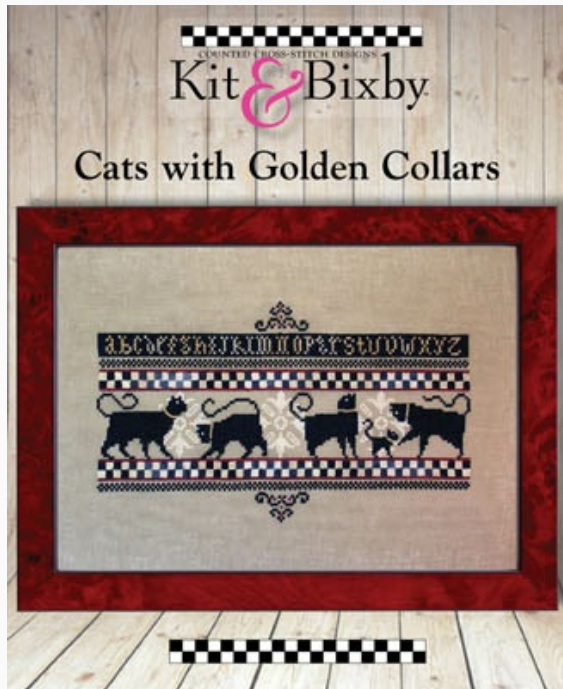

Schemi Punto Croce

Cats With Golden Collars

da: Kit & Bixby

Modello: SCHHOF17-1613

Cats With Golden Collars
Punti: 148w x 84h

Prezzo: € 9.54 (incl. IVA)