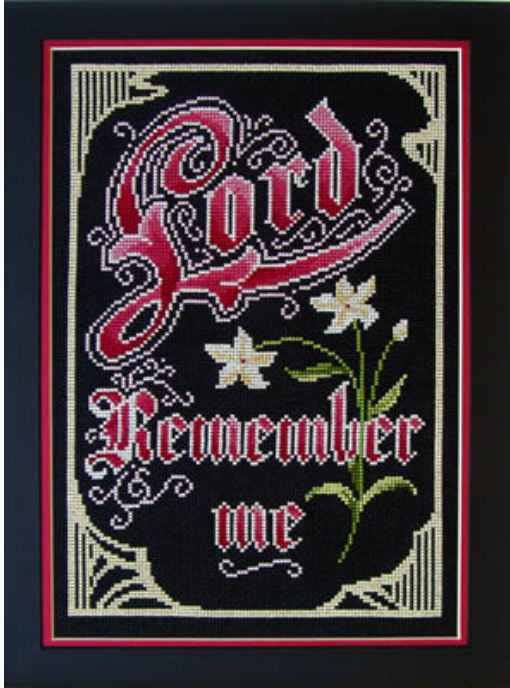

Schemi Punto Croce

Lord Remember Me

da: Art-Stitch

Modello: SCHHOF09-2525

Lord Remember Me

Prezzo: € 5.69 (incl. IVA)