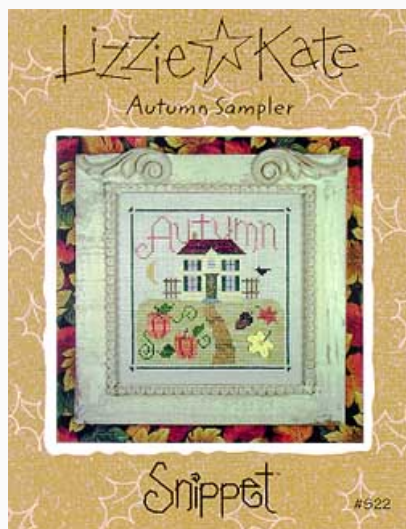

Modello: SCHHOF97-1404

2 Teach Is 2 Touch

Prezzo: € 12.48 (incl. IVA)

Schemi Punto Croce

Autumn Sampler

da: Lizzie Kate

Modello: SCHHOF00-1790

Autumn Sampler