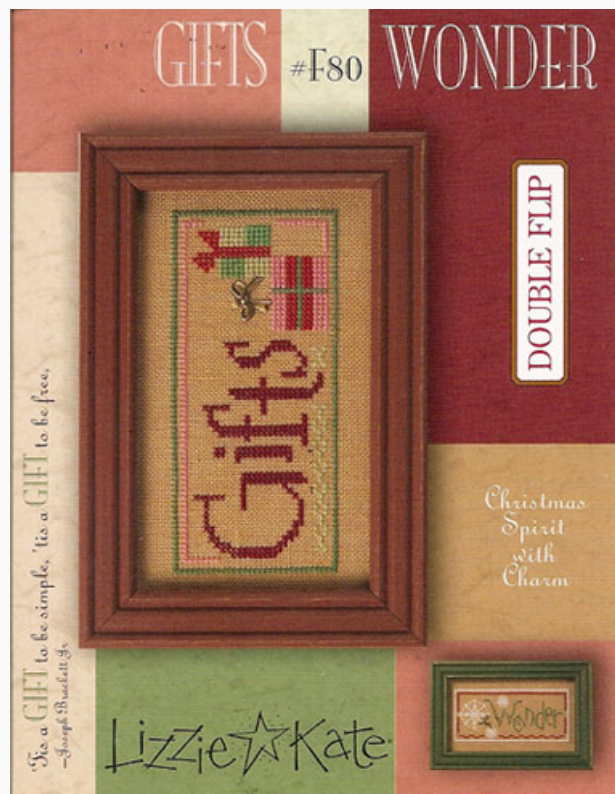

Don't get your tinsel in a tangle

da: Lizzie Kate

Modello: SCHHOF08-2350

Don't get your tinsel in a tangle

Prezzo: € 7.49 (incl. IVA)

Schemi Punto Croce

Wear a Smile

da: Lizzie Kate

Modello: SCHHOF08-2638

Wear a Smile

Prezzo: € 7.49 (incl. IVA)

Schemi Punto Croce

Double Flip-Gifts Wonder Christmas

da: Lizzie Kate

Modello: SCHHOF08-2639

Double Flip-Gifts Wonder Christmas