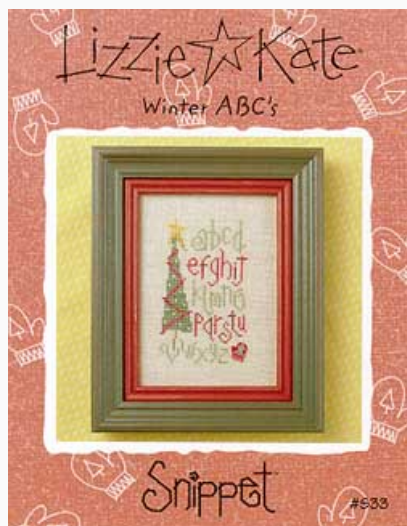

Schemi Punto Croce

Winter ABC's

da: Lizzie Kate

Modello: SCHHOF01-1929

Winter ABC's

Prezzo: € 7.49 (incl. IVA)

Lista dei Materiali: nella pagina successiva è presente la lista dei materiali necessari per la realizzazione.