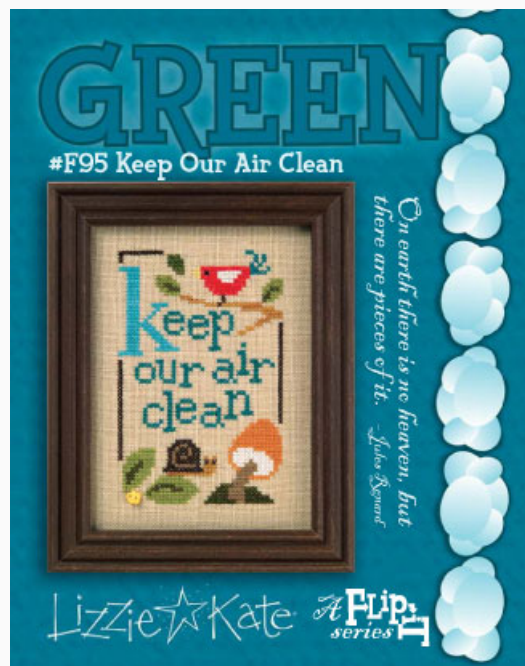

Schemi Punto Croce

Green Flip: Keep Our Air Clean

da: Lizzie Kate

Modello: SCHHOF10-1562

Green Flip: Keep Our Air Clean

Una nuova e divertente serie pensata da Lizzie Kate soprattutto per le ricamatrici più giovani, con disegni colorati e piccoli "suggerimenti di vita" adattissimi anche a ricamatrici più "grandi" che vogliono ritrovare la loro età più verde :) Deliziosi ricamati singolarmente, ma davvero sensazionali se ricamati tutti assieme e completati dal bordo (scaricabile FREE). Ogni schema include anche un bottoncino a fiore giallo per completare ogni ricamo. Questo è il quarto disegno della serie.

Prezzo: € 8.11 (incl. IVA)