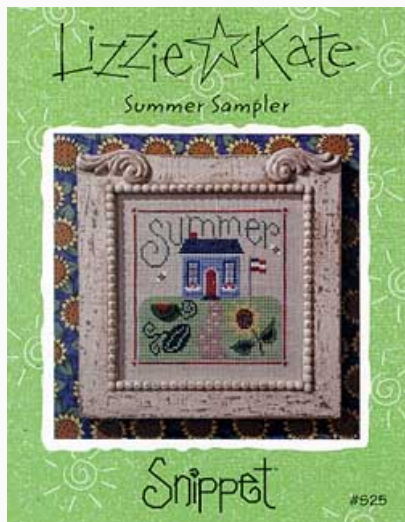

Schemi Punto Croce

Summer Sampler

da: Lizzie Kate

Modello: SCHHOF00-2290

Summer Sampler

Prezzo: € 7.49 (incl. IVA)

Lista dei Materiali: nella pagina successiva è presente la lista dei materiali necessari per la realizzazione.