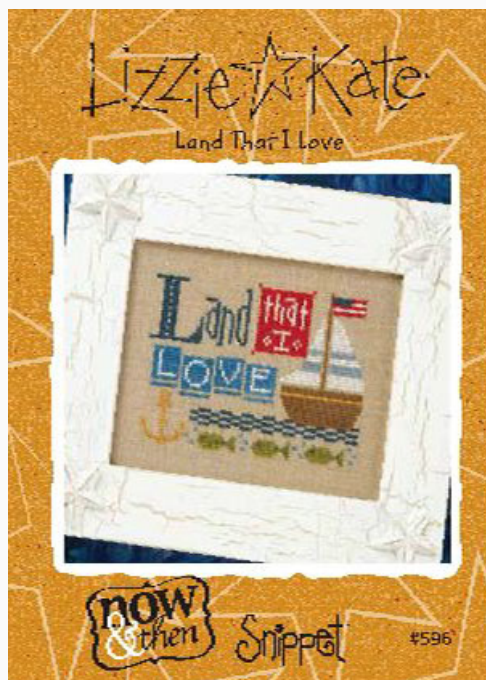

Modello: SCHHOF11-1180

One Hundred Years

Prezzo: € 12.48 (incl. IVA)

Schemi Punto Croce

Forgive Quickly - Kiss Slowly

da: Lizzie Kate

Modello: SCHHOF11-1181

Forgive Quickly - Kiss Slowly
Punti: 119W x 41H

Prezzo: € 7.49 (incl. IVA)

Lista dei Materiali: nella pagina successiva è presente la lista dei materiali necessari per la realizzazione.

LISTA MATERIALI: Forgive Quickly - Kiss Slowly

 Lino Belfast 32ct - Naturale

 Cupid

(Flax)

Schemi Punto Croce

Land That I Love Now & Then

da: Lizzie Kate

Modello: SCHHOF11-1690

Land That I Love Now & Then
Punti 72x51 (now), 37x87(then)

Prezzo: € 8.73 (incl. IVA)