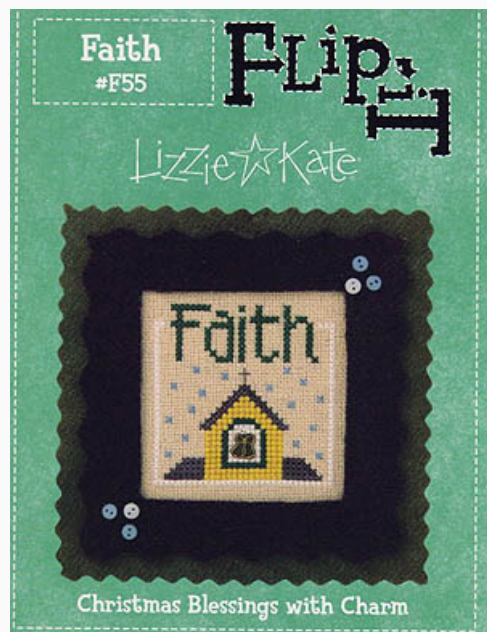

Schemi Punto Croce

Flip-It Faith (12 Blessings w/charm)

da: Lizzie Kate

Modello: SCHHOF06-2213

Flip-It Faith (12 Blessings w/charm)
Punti 32x32

Prezzo: € 4.70 (incl. IVA)

Lista dei Materiali: nella pagina successiva è presente la lista dei materiali necessari per la realizzazione.