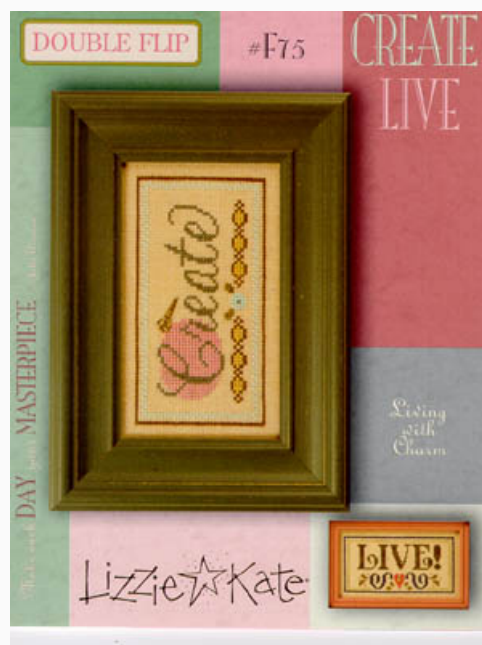

Rose

Schemi Punto Croce

Double Flip-Create/Live

da: Lizzie Kate

Modello: SCHHOF08-1772

Double Flip-Create/Live

Prezzo: € 12.48 (incl. IVA)

Lista dei Materiali: nella pagina successiva è presente la lista dei materiali necessari per la realizzazione.