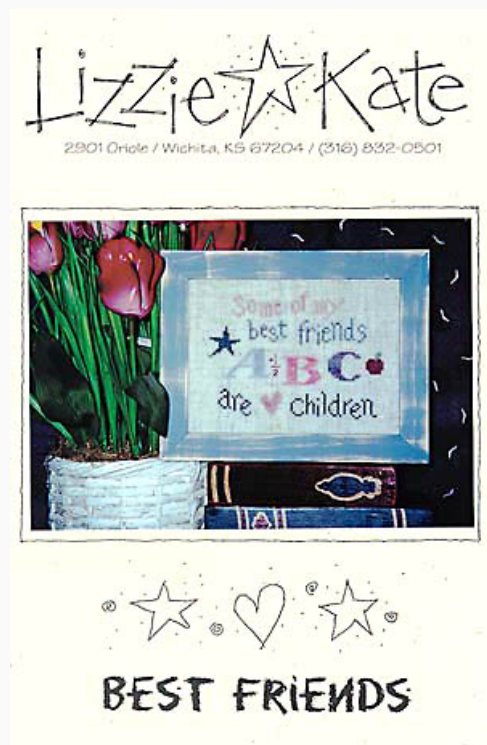

Schemi Punto Croce

Best Friends

da: Lizzie Kate

Modello: SCHHOF97-1407

Best Friends
punti 79x56

Prezzo: € 9.98 (incl. IVA)

Lista dei Materiali: nella pagina successiva è presente la lista dei materiali necessari per la realizzazione.