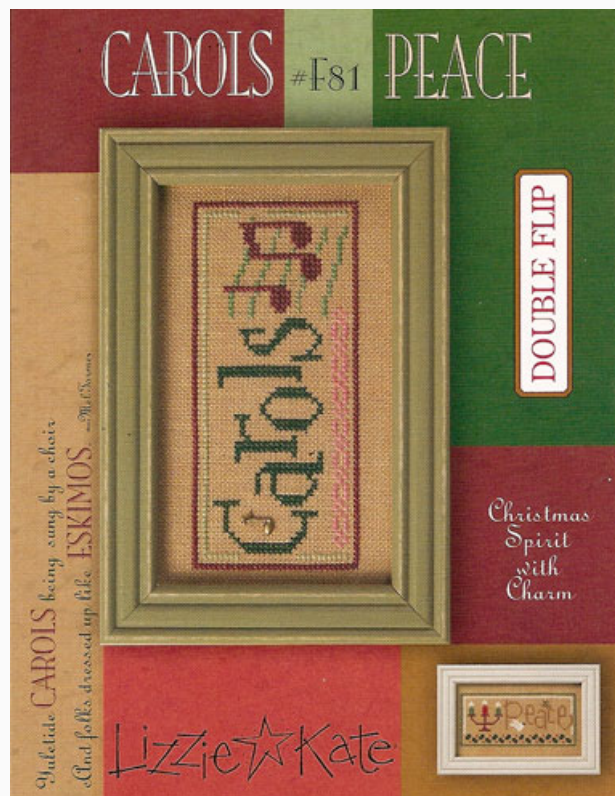

Schemi Punto Croce

Double Flip-Carols Peace Christmas

da: Lizzie Kate

Modello: SCHHOF08-2640

Double Flip-Carols Peace Christmas

Prezzo: € 12.48 (incl. IVA)

Lista dei Materiali: nella pagina successiva è presente la lista dei materiali necessari per la realizzazione.