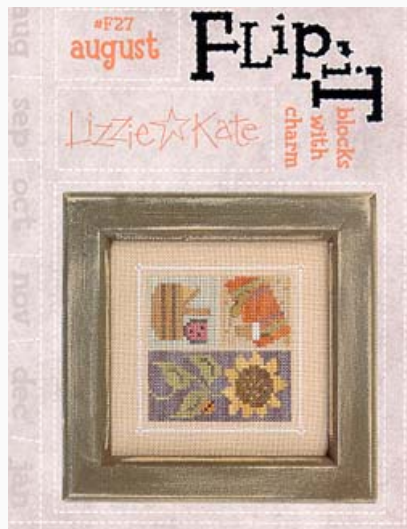

Schemi Punto Croce

Flip-It Blocks August

da: Lizzie Kate

Modello: SCHHOF04-2122

Flip-It Blocks August
Punti 49x49

Prezzo: € 8.11 (incl. IVA)

Lista dei Materiali: nella pagina successiva è presente la lista dei materiali necessari per la realizzazione.