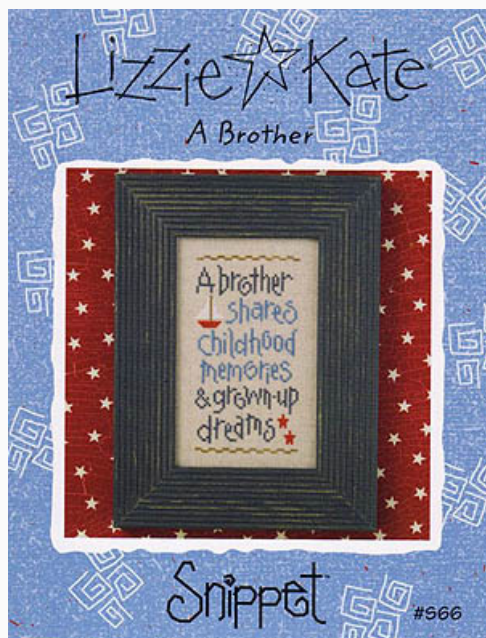

Schemi Punto Croce

Brother, A (Snippet)

da: Lizzie Kate

Modello: SCHHOF06-2209

Brother, A (Snippet)

Prezzo: € 7.49 (incl. IVA)