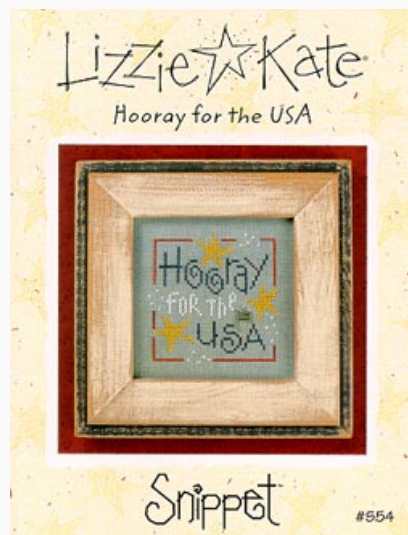

Schemi Punto Croce

God Bless America

da: Lizzie Kate

Modello: SCHHOF02-1324

God Bless America

Prezzo: € 3.62 (incl. IVA)

Schemi Punto Croce

Home Established

da: Lizzie Kate

Modello: SCHHOF97-1417

Home Established

Prezzo: € 12.48 (incl. IVA)

Schemi Punto Croce

Home-work!

da: Lizzie Kate

Modello: SCHHOF97-2598

Home-work!

Prezzo: € 12.48 (incl. IVA)

Schemi Punto Croce

Hooray For The USA

da: Lizzie Kate

Modello: SCHHOF04-1897

Hooray For The USA

Prezzo: € 6.24 (incl. IVA)