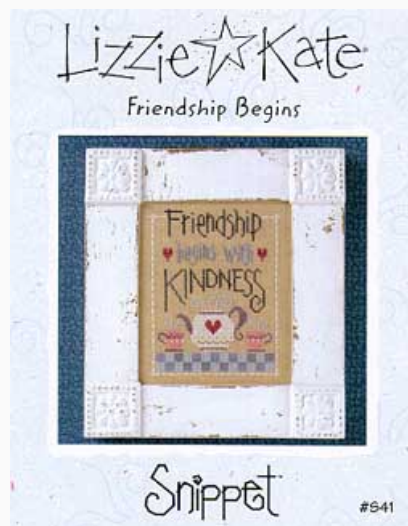

da: Lizzie Kate

Modello: SCHHOF01-2633

Follow Your Heart

Prezzo: € 6.24 (incl. IVA)

Schemi Punto Croce

Friendship Begins

da: Lizzie Kate

Modello: SCHHOF02-1680