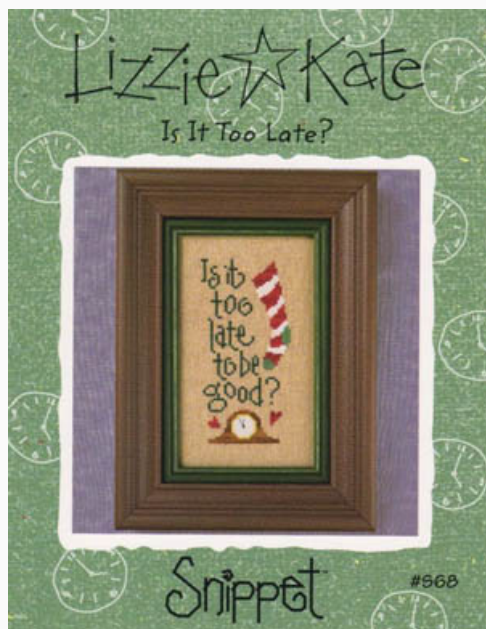

Schemi Punto Croce

Is It Too Late? (Snippet)

da: Lizzie Kate

Modello: SCHHOF06-2675

Is It Too Late? (Snippet)
Punti 39x81

Prezzo: € 7.49 (incl. IVA)

Lista dei Materiali: nella pagina successiva è presente la lista dei materiali necessari per la realizzazione.