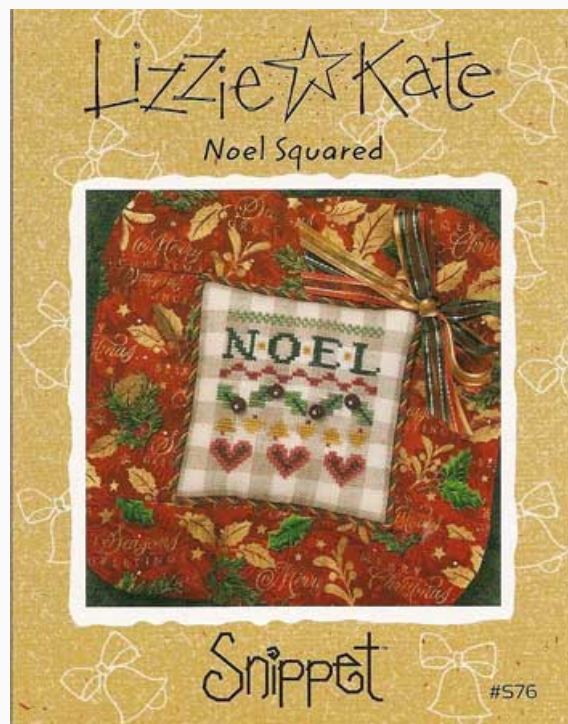

Pink

Schemi Punto Croce

Noel Squared

da: Lizzie Kate

Modello: SCHHOF07-2883

Noel Squared

Prezzo: € 3.62 (incl. IVA)

Lista dei Materiali: nella pagina successiva è presente la lista dei materiali necessari per la realizzazione.