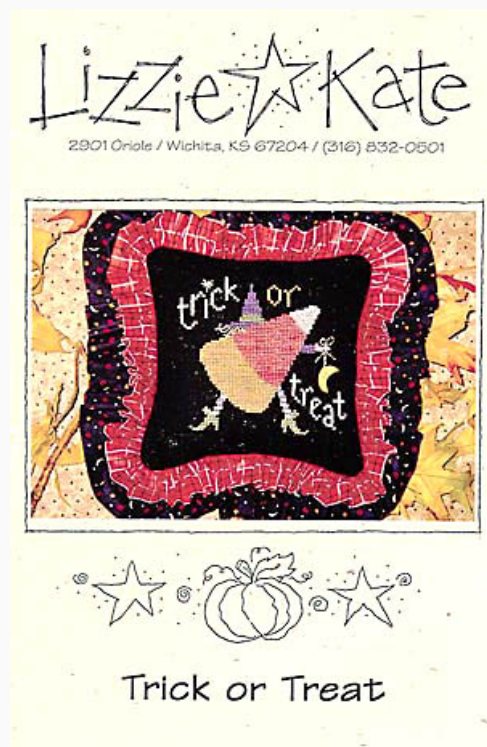

Schemi Punto Croce

Trick Or Treat

da: Lizzie Kate

Modello: SCHHOF97-1401

Trick Or Treat

Prezzo: € 9.98 (incl. IVA)

Schemi Punto Croce

Two Shall Be As One