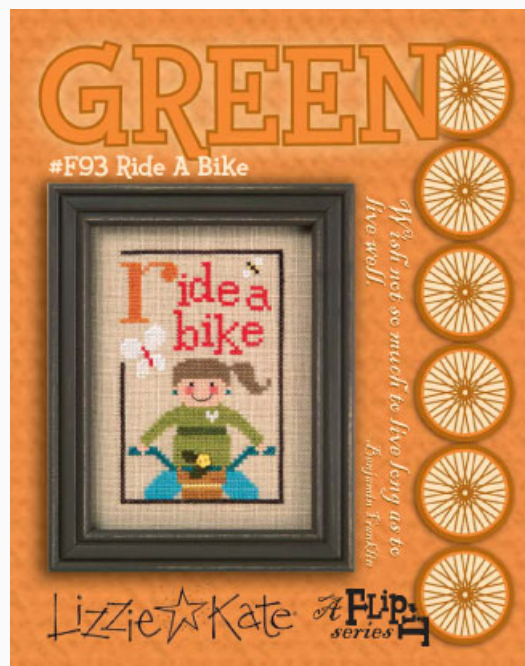

Schemi Punto Croce

Green Flip: Ride a Bike

da: Lizzie Kate

Modello: SCHHOF10-1087

Green Flip: Ride a Bike

Una nuova e divertente serie pensata da Lizzie Kate soprattutto per le ricamatrici più giovani, con disegni colorati e piccoli "suggerimenti di vita" adattissimi anche a ricamatrici più "grandi" che vogliono ritrovare la loro età più verde :) Deliziosi ricamati singolarmente, ma davvero sensazionali se ricamati tutti assieme e completati dal bordo (scaricabile FREE). Ogni schema include anche un bottoncino a fiore giallo per completare ogni ricamo. Questo è il secondo disegno della serie.

Prezzo: € 8.11 (incl. IVA)

Lista dei Materiali: nella pagina successiva è presente la lista dei materiali necessari per la realizzazione.