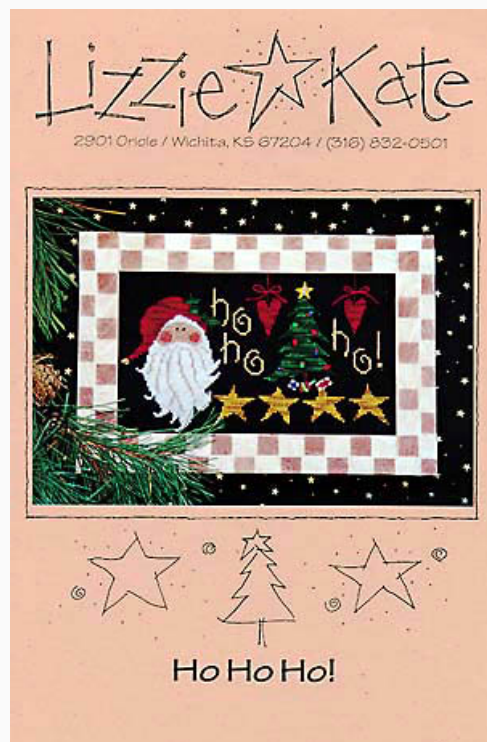

Schemi Punto Croce

Ho ho ho!

da: Lizzie Kate

Modello: SCHHOF97-1421

Festeggiamo il Natale con lo stile divertente e allegro di Lizzie Kate. Per le calze dei regali, le decorazioni, la casa.

Dimensioni in punti: 119x75.

Prezzo: € 12.48 (incl. IVA)

Lista dei Materiali: nella pagina successiva è presente la lista dei materiali necessari per la realizzazione.