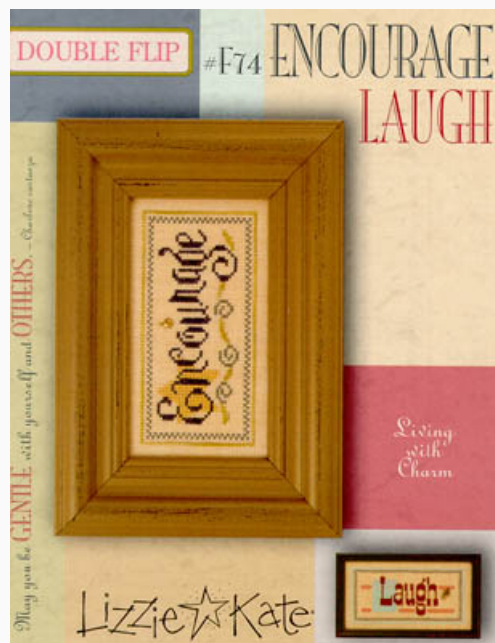

Rose

Schemi Punto Croce

Double Flip-Create/Live

da: Lizzie Kate

Modello: SCHHOF08-1772

Double Flip-Create/Live

Prezzo: € 12.48 (incl. IVA)

Lista dei Materiali: nella pagina successiva è presente la lista dei materiali necessari per la realizzazione.

Frost

Schemi Punto Croce

Double Flip-Encourage/Laugh

da: Lizzie Kate

Modello: SCHHOF08-1771

Double Flip-Encourage/Laugh

Prezzo: € 12.48 (incl. IVA)

Lista dei Materiali: nella pagina successiva è presente la lista dei materiali necessari per la realizzazione.