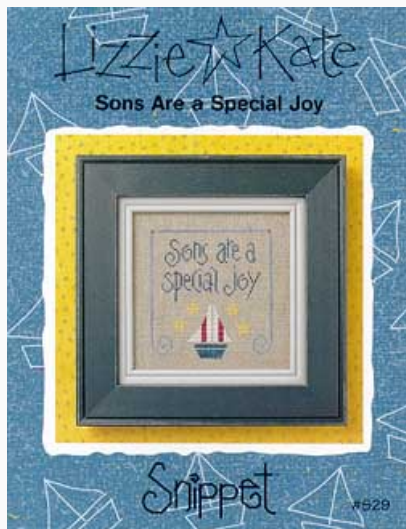

Cane

Schemi Punto Croce

Sons Are A Special Joy

da: Lizzie Kate

Modello: SCHHOF01-1492

Sons Are A Special Joy

Prezzo: € 7.49 (incl. IVA)

Schemi Punto Croce