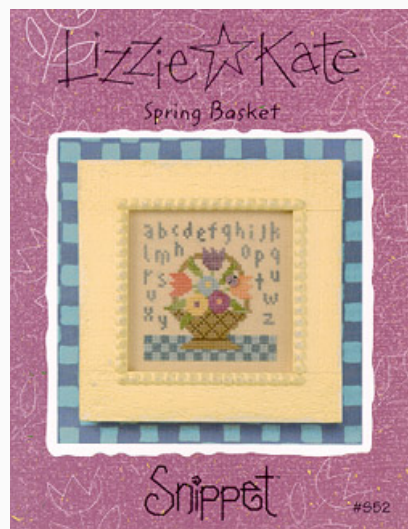

Spring ABC's

da: Lizzie Kate

Modello: SCHHOF01-1930

Spring ABC's

Prezzo: € 7.49 (incl. IVA)

Schemi Punto Croce

Spring Basket

da: Lizzie Kate