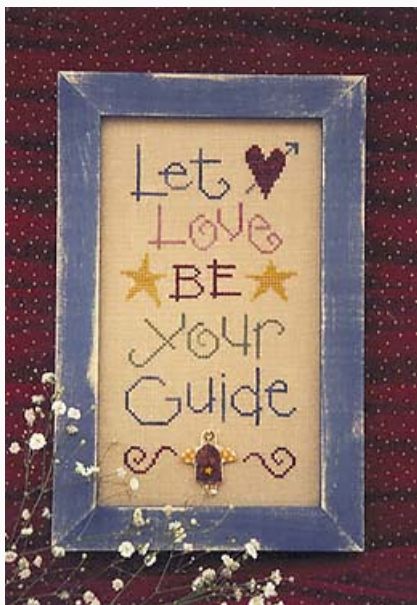

Home-work!

Prezzo: € 12.48 (incl. IVA)

Schemi Punto Croce

Hooray For The USA

da: Lizzie Kate

Modello: SCHHOF04-1897

Hooray For The USA

Prezzo: € 6.24 (incl. IVA)

Schemi Punto Croce

Let Love Be Your Guide

da: Lizzie Kate

Modello: SCHHOF97-1424

Let Love Be Your Guide
Dimensioni: 10cm. x 19.5cm. se ricamato con lino
28ct.

Prezzo: € 9.98 (incl. IVA)

Lista dei Materiali: nella pagina successiva è presente la lista dei materiali necessari per la realizzazione.