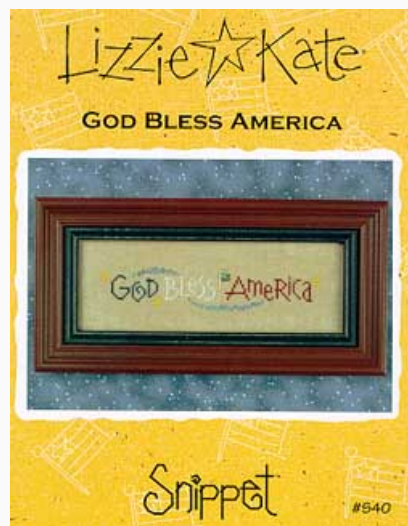

Schemi Punto Croce

God Bless America

da: Lizzie Kate

Modello: SCHHOF02-1324

God Bless America

Prezzo: € 3.62 (incl. IVA)

Schemi Punto Croce

Home Established