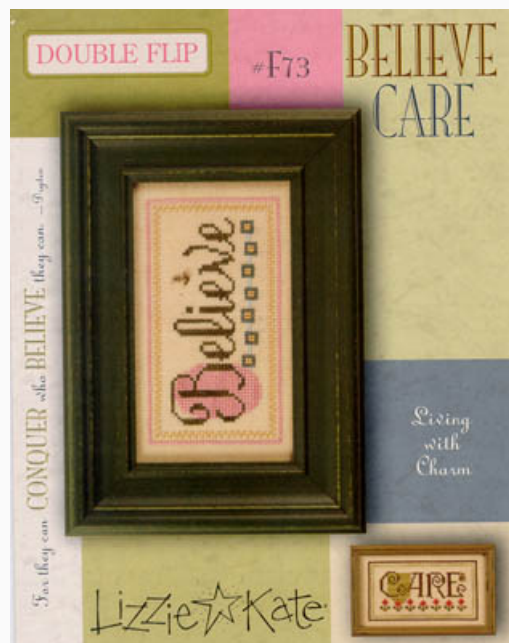

Schemi Punto Croce

Flag Square (Punchneedle w/ printed fabric)

da: Lizzie Kate

Modello: SCHHOF08-1146

Flag Square (Punchneedle w/ printed fabric)

Prezzo: € 21.21 (incl. IVA)

Lista dei Materiali: nella pagina successiva è presente la lista dei materiali necessari per la realizzazione.

Midnight

Schemi Punto Croce

Double Flip-Believe/Care

da: Lizzie Kate

Modello: SCHHOF08-1380

Double Flip-Believe/Care

Prezzo: € 12.48 (incl. IVA)

Lista dei Materiali: nella pagina successiva è presente la lista dei materiali necessari per la realizzazione.