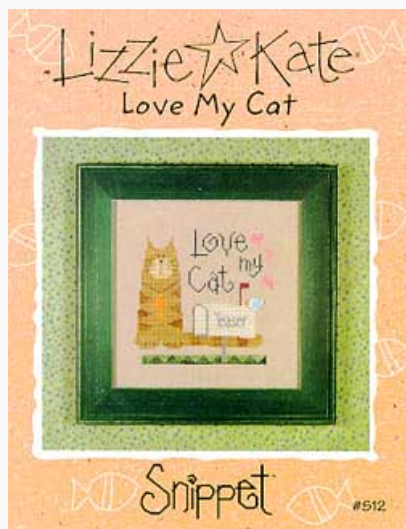

Schemi Punto Croce

Love my Dog

da: Lizzie Kate

Modello: SCHHOF00-1006

Librettino da Lizzie Kate. Un ricamo semplice ma di sicuro effetto, specie se valorizzato con la giusta cornice per esprimere tutto l'affetto al nostro migliore amico.

Dimensioni del ricamo: punti 74x71.

Prezzo: € 7.49 (incl. IVA)

Schemi Punto Croce

Love my Cat

da: Lizzie Kate

Modello: SCHHOF00-1007

Librettino da Lizzie Kate. Un ricamo semplice ma di sicuro effetto, specie se valorizzato con la giusta cornice per esprimere tutto l'affetto al nostro amico felino.