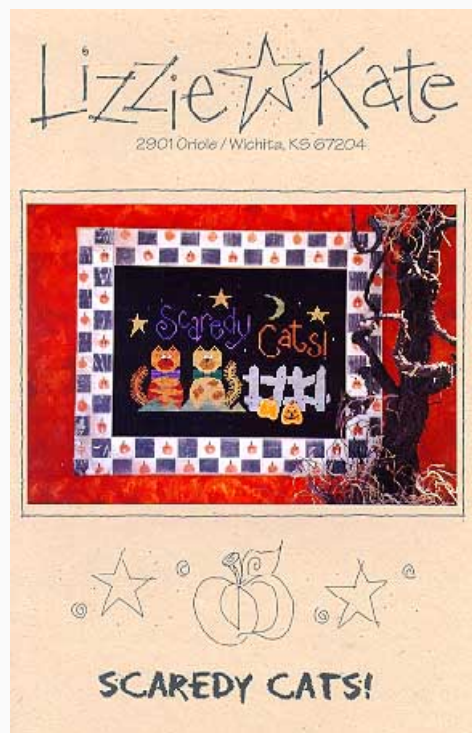

Modello: SCHHOF99-1756

Praise Your Children

Prezzo: € 6.24 (incl. IVA)

Schemi Punto Croce

Scaredy Cats!

da: Lizzie Kate

Modello: SCHHOF97-1869

Scaredy Cats!