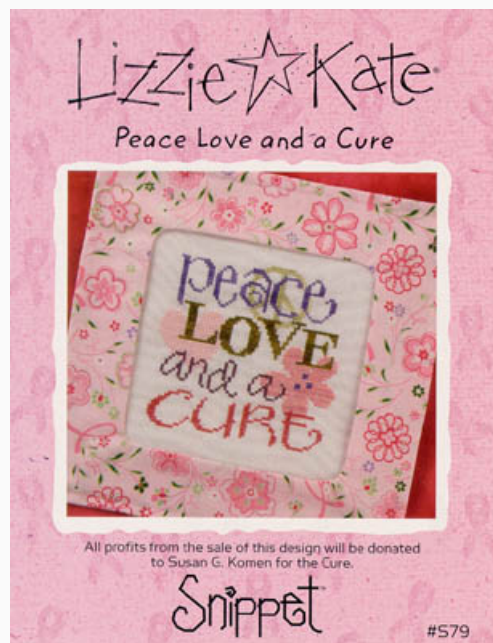

Frost

Schemi Punto Croce

Hop Squared

da: Lizzie Kate

Modello: SCHHOF08-1383

Hop Squared

Prezzo: € 3.62 (incl. IVA)

Schemi Punto Croce

Peace Love And A Cure

da: Lizzie Kate

Modello: SCHHOF08-1384

Peace Love And A Cure

Prezzo: € 7.49 (incl. IVA)

Schemi Punto Croce

Tea Crazy

da: Lizzie Kate