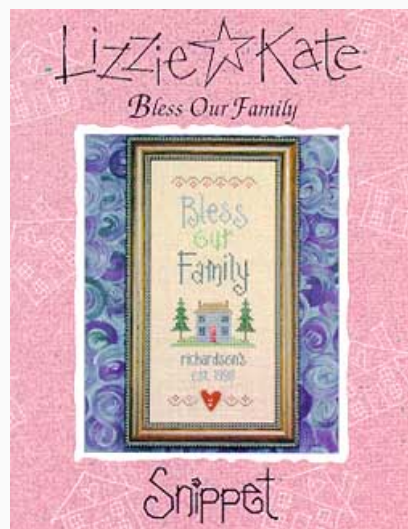

Schemi Punto Croce

Bless Our Family

da: Lizzie Kate

Modello: SCHHOF99-2428

Bless Our Family

Prezzo: € 7.49 (incl. IVA)