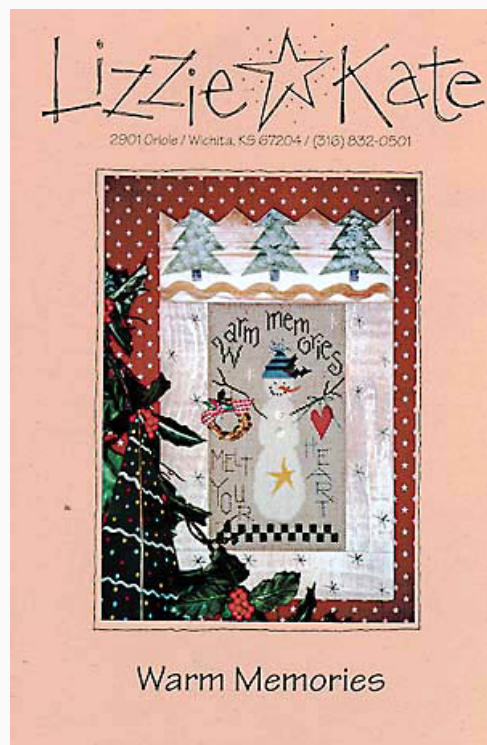

da: Lizzie Kate

Modello: SCHHOF98-1363

Two Shall Be As One

Prezzo: € 12.48 (incl. IVA)

Schemi Punto Croce

Warm Memories

da: Lizzie Kate

Modello: SCHHOF97-1411