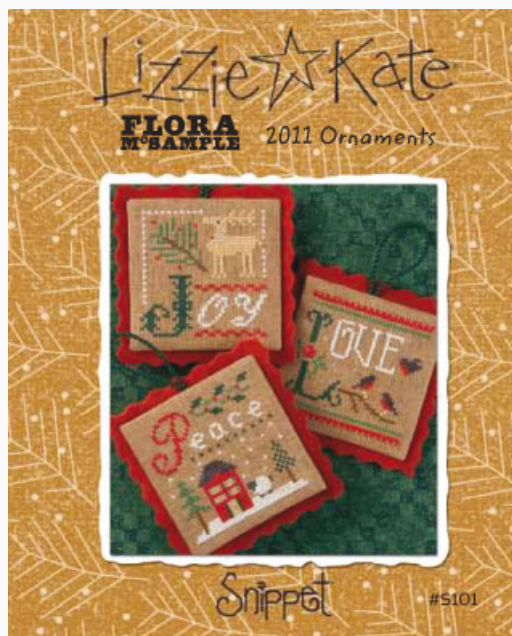

Schemi Punto Croce

Flora McSample's 2011 Ornaments

da: Lizzie Kate

Modello: SCHHOF12-1033

Flora McSample's 2011 Ornaments

Prezzo: € 7.49 (incl. IVA)

Schemi Punto Croce

Oh Baby!