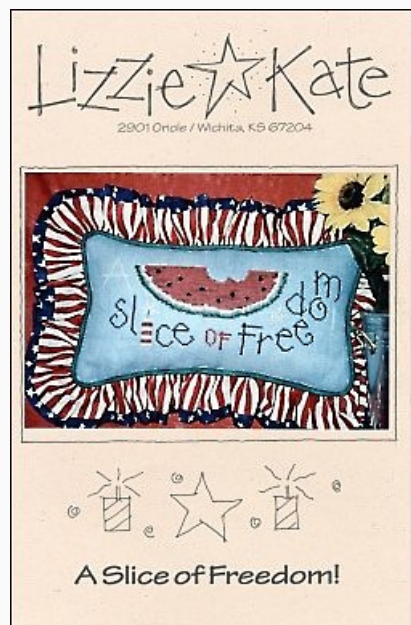

Pecan

Schemi Punto Croce

A Slice of Freedom!

da: Lizzie Kate

Modello: SCHLZ-029

A Slice of Freedom!

Prezzo: € 4.46 (incl. IVA)

Schemi Punto Croce