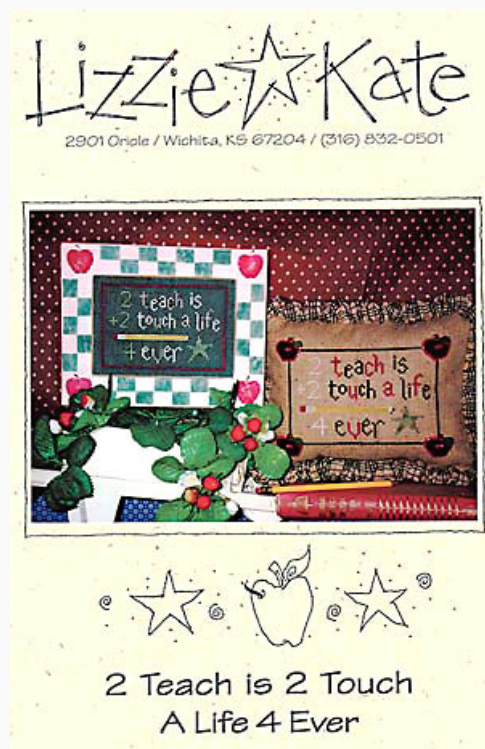

#1 Mom

da: Lizzie Kate

Modello: SCHHOF00-1289

#1 Mom

Prezzo: € 7.49 (incl. IVA)

Schemi Punto Croce

2 Teach Is 2 Touch

da: Lizzie Kate

Modello: SCHHOF97-1404

2 Teach Is 2 Touch

Prezzo: € 12.48 (incl. IVA)

Schemi Punto Croce

Autumn Sampler

da: Lizzie Kate

Modello: SCHHOF00-1790

Autumn Sampler