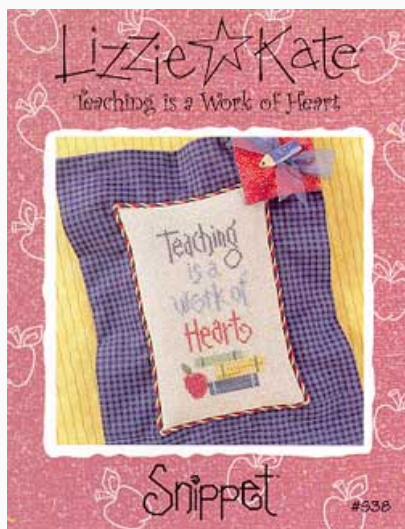

da: Lizzie Kate

Modello: SCHHOF97-2268

Teachers Touch The Future
Dimensioni 13.5cm. x 13.5cm. se lavorato su lino
28ct.

Prezzo: € 12.48 (incl. IVA)

Schemi Punto Croce

Teaching Is A Work Of Heart

da: Lizzie Kate