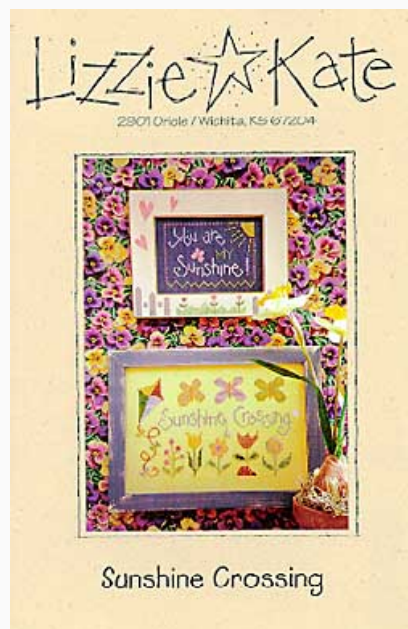

Schemi Punto Croce

Sunshine Crossing

da: Lizzie Kate

Modello: SCHHOF98-1254

Sunshine Crossing

Prezzo: € 9.98 (incl. IVA)