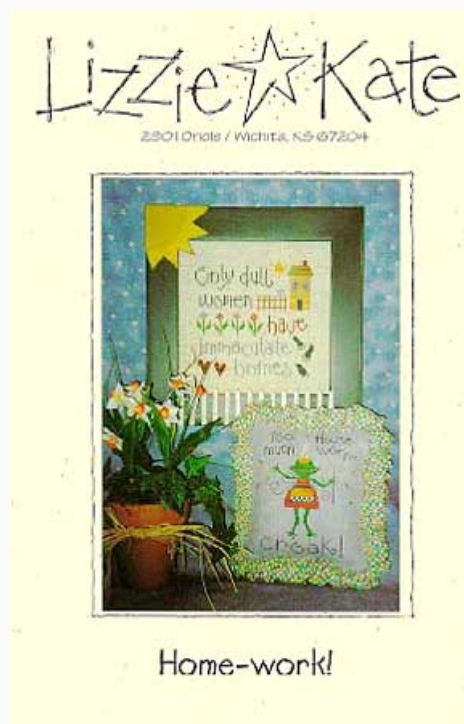

da: Lizzie Kate

Modello: SCHHOF97-1417

Home Established

Prezzo: € 12.48 (incl. IVA)

Schemi Punto Croce

Home-work!

da: Lizzie Kate

Modello: SCHHOF97-2598