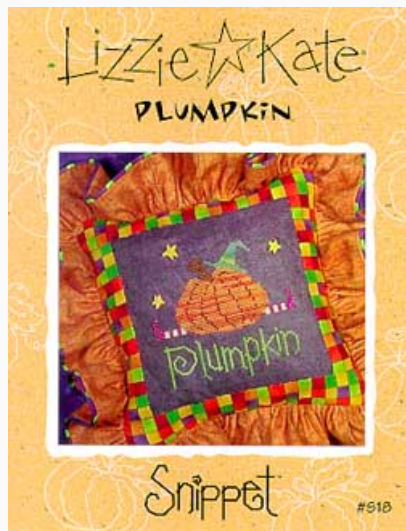

Dimensioni del ricamo: punti 74x71.

Prezzo: € 7.49 (incl. IVA)

Schemi Punto Croce

Love my Cat

da: Lizzie Kate

Modello: SCHHOF00-1007

Librettino da Lizzie Kate. Un ricamo semplice ma di sicuro effetto, specie se valorizzato con la giusta cornice per esprimere tutto l'affetto al nostro amico felino.

Dimensioni del ricamo: punti 72x71.

Prezzo: € 7.49 (incl. IVA)

Schemi Punto Croce

Plumpkin

da: Lizzie Kate

Modello: SCHHOF00-1568

Librettino da Lizzie Kate. Un ricamo semplice ma di sicuro effetto, specie se valorizzato con la giusta cornice per festeggiare Halloween
Dimensioni del ricamo: punti 68x64.