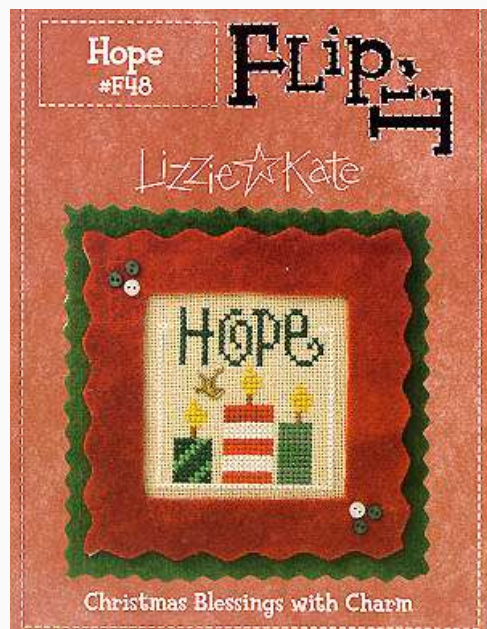

Schemi Punto Croce

Flip-It Hope (12 Blessings w/chm)

da: Lizzie Kate

Modello: SCHHOF06-1061

Flip-It Hope (12 Blessings w/chm)

Nota Bene: nella lista dei componenti si è inserita la stoffa che per, per caratteristiche e colore si avvicina di più alla Lugana 32ct. mushroom non disponibile in Italia.

Un altro valido sostituto è [Lino Avorio Permin](#)

Prezzo: € 8.11 (incl. IVA)

Lista dei Materiali: nella pagina successiva è presente la lista dei materiali necessari per la realizzazione.