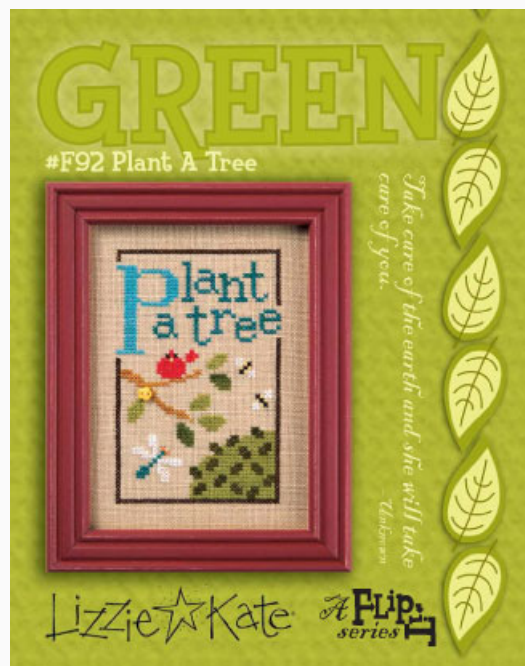

Prezzo: € 8.11 (incl. IVA)

Schemi Punto Croce

Green Flip: Plant a Tree

da: Lizzie Kate

Modello: SCHHOF10-1086

Green Flip: Plant a Tree

Una nuova e divertente serie pensata da Lizzie Kate soprattutto per le ricamatrici più giovani, con disegni colorati e piccoli "suggerimenti di vita" adattissimi anche a ricamatrici più "grandi" che vogliono ritrovare la loro età più verde :) Deliziosi ricamati singolarmente, ma davvero sensazionali se ricamati tutti assieme e completati dal bordo (scaricabile FREE). Ogni schema include anche un bottoncino a fiore giallo per completare ogni ricamo. Questo è il primo disegno della serie.