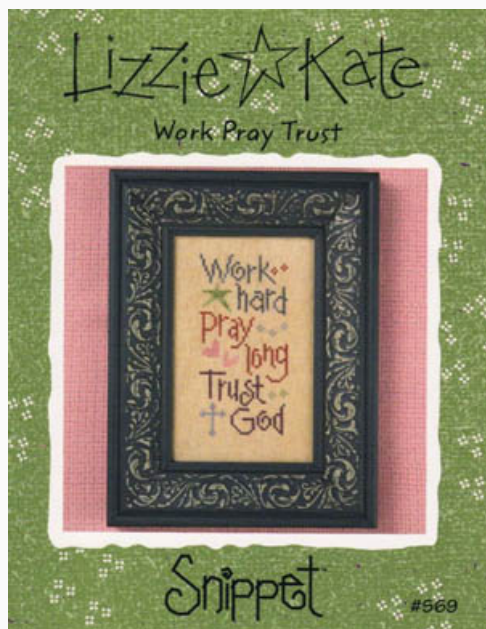

Schemi Punto Croce

Work Pray Trust (Snippet)

da: Lizzie Kate

Modello: SCHHOF06-2676

Work Pray Trust (Snippet)

Dimensioni: 7cm. x 14cm. se realizzato su lino 28ct.

Prezzo: € 7.49 (incl. IVA)

Lista dei Materiali: nella pagina successiva è presente la lista dei materiali necessari per la realizzazione.