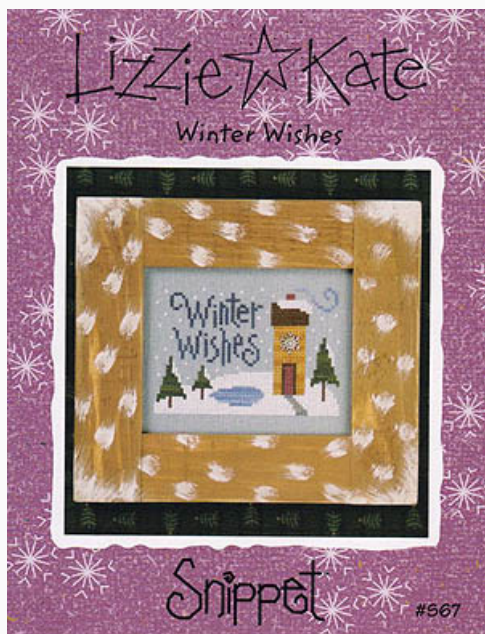

da: Lizzie Kate

Modello: SCHHOF06-2209

Brother, A (Snippet)

Prezzo: € 7.49 (incl. IVA)

Schemi Punto Croce

Winter Wishes (Snippet)

da: Lizzie Kate

Modello: SCHHOF06-2210