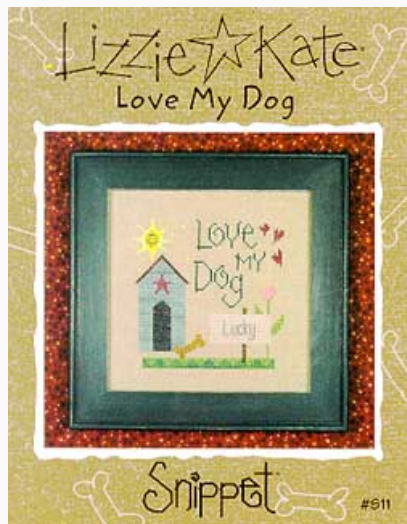

Schemi Punto Croce

Love my Dog

da: Lizzie Kate

Modello: SCHHOF00-1006

Librettino da Lizzie Kate. Un ricamo semplice ma di sicuro effetto, specie se valorizzato con la giusta cornice per esprimere tutto l'affetto al nostro migliore amico.

Dimensioni del ricamo: punti 74x71.

Prezzo: € 7.49 (incl. IVA)

Schemi Punto Croce

Love my Cat

da: Lizzie Kate

Modello: SCHHOF00-1007

Librettino da Lizzie Kate. Un ricamo semplice ma di sicuro effetto, specie se valorizzato con la giusta cornice per esprimere tutto l'affetto al nostro amico felino.