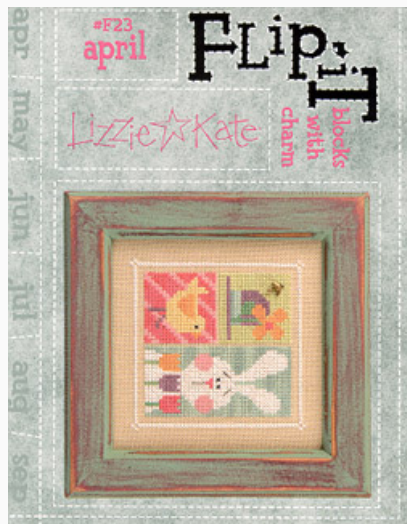

Avocado

Schemi Punto Croce

Flip-It Blocks April

da: Lizzie Kate

Modello: SCHHOF04-1461

Flip-It Blocks April
Punti 49x49

Prezzo: € 8.11 (incl. IVA)

Lista dei Materiali: nella pagina successiva è presente la lista dei materiali necessari per la realizzazione.