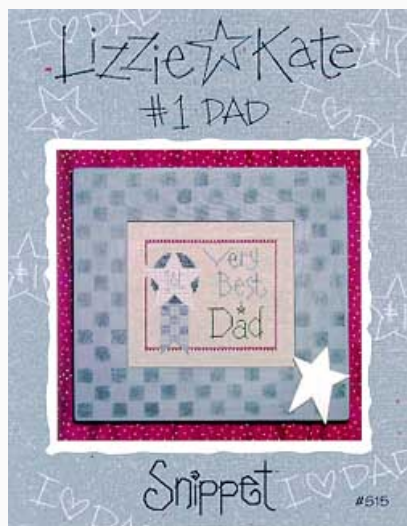

Schemi Punto Croce

#1 Dad

da: Lizzie Kate

Modello: SCHHOF00-1290

#1 Dad

Prezzo: € 6.24 (incl. IVA)