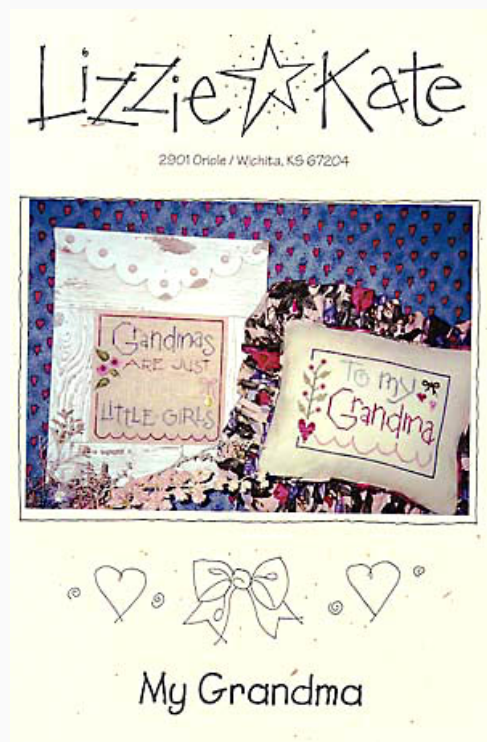

Schemi Punto Croce

My Grandma

da: Lizzie Kate

Modello: SCHHOF97-1427

My Grandma

Prezzo: € 12.48 (incl. IVA)