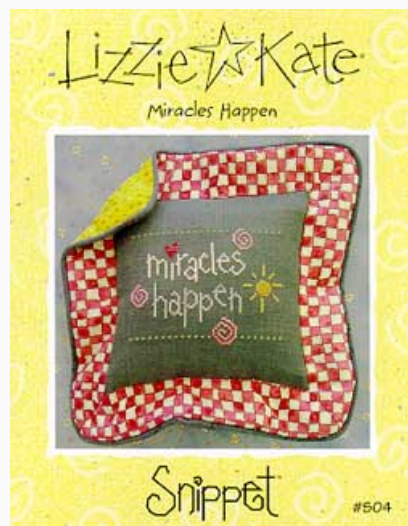

Schemi Punto Croce

Miracles Happen

da: Lizzie Kate

Modello: SCHHOF99-1393

Miracles Happen

Prezzo: € 6.24 (incl. IVA)