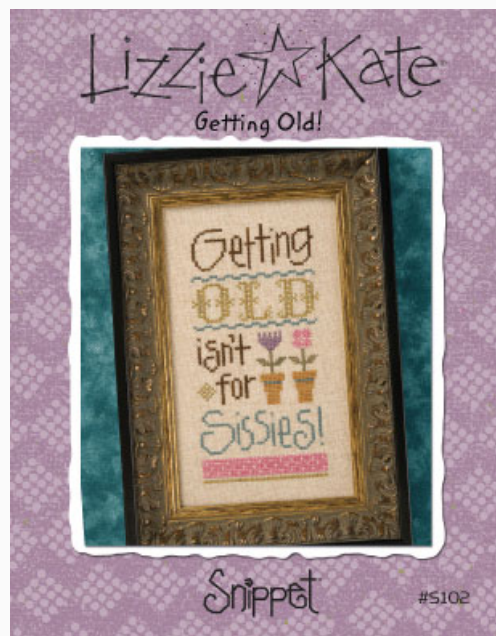

Schemi Punto Croce

Flora McSample's 2011 Ornaments

da: Lizzie Kate

Modello: SCHHOF12-1033

Flora McSample's 2011 Ornaments

Prezzo: € 7.49 (incl. IVA)

Schemi Punto Croce

Oh Baby!

da: Lizzie Kate

Modello: SCHHOF12-1352

Oh Baby!

Prezzo: € 14.35 (incl. IVA)

Schemi Punto Croce

Getting Old

da: Lizzie Kate

Modello: SCHHOF12-1353