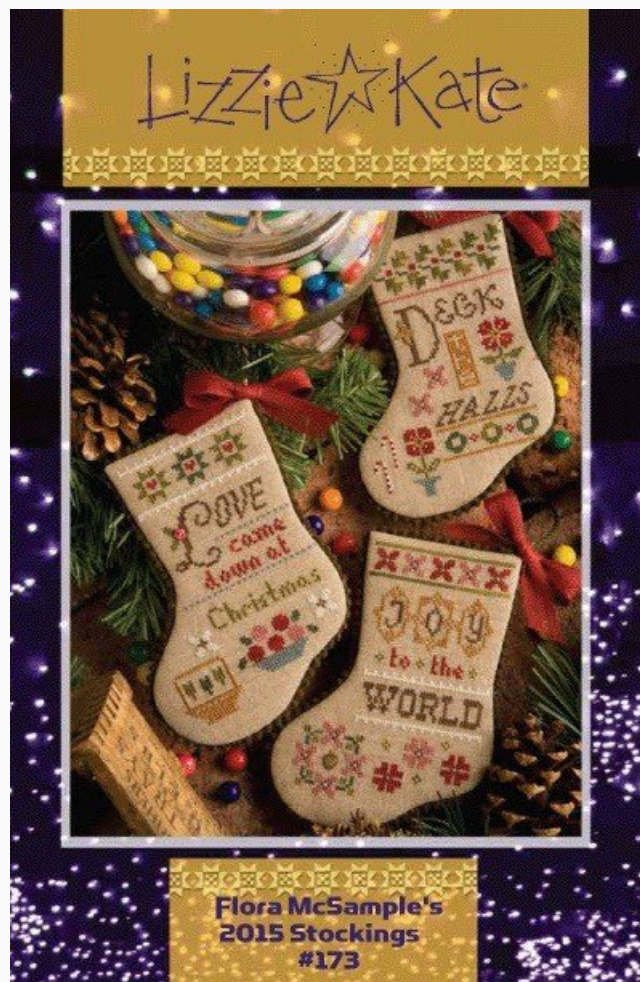

Schemi Punto Croce

Flora McSample's 2015 Stockings (w/chm)

da: Lizzie Kate

Modello: SCHHOF15-2587

Uno schema per ornare in maniera graziosa ben tre calze di Natale!

Charms inclusi

Punti: Deck the Halls 62 x 84, Love came down 60 x 83, Joy to the world 59 x 83

Prezzo: € 15.60 (incl. IVA)