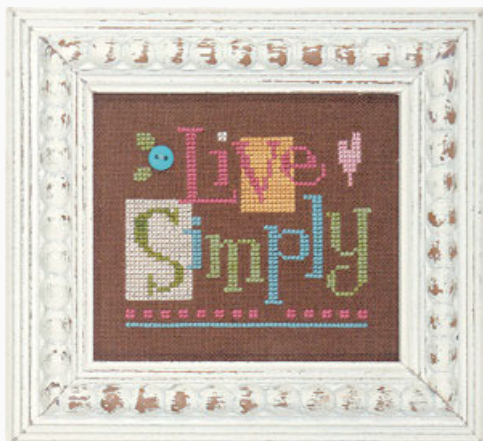

Schemi Punto Croce

Quick-IT - Live Simply

da: Lizzie Kate

Modello: SCHHOF09-2731

Quick-IT - Live Simply

I sampler della serie Quick-IT sono disegnati per essere ricamati in un giorno o in un week-end. Ogni Quick-IT include un charm per la rifinitura. Si differenziano dai Flip-IT perché non sono raggruppati in serie.

Prezzo: € 8.11 (incl. IVA)