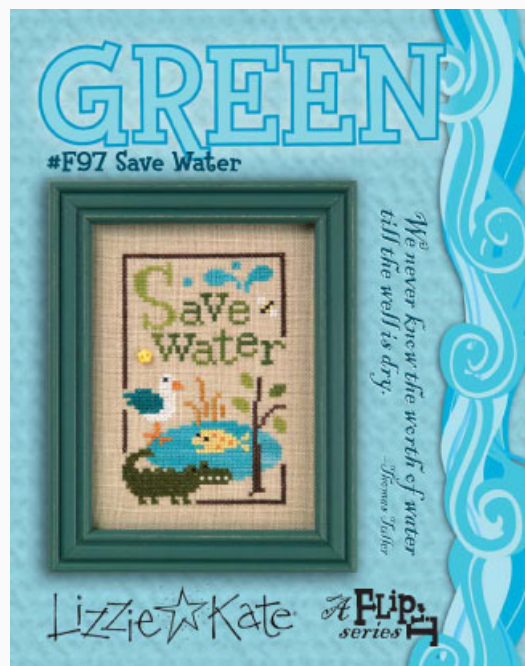

Schemi Punto Croce

Green Flip: Save Water

da: Lizzie Kate

Modello: SCHHOF10-1564

Green Flip: Save Water

Una nuova e divertente serie pensata da Lizzie Kate soprattutto per le ricamatrici più giovani, con disegni colorati e piccoli "suggerimenti di vita" adattissimi anche a ricamatrici più "grandi" che vogliono ritrovare la loro età più verde :) Deliziosi ricamati singolarmente, ma davvero sensazionali se ricamati tutti assieme e completati dal bordo (scaricabile FREE). Ogni schema include anche un bottoncino a fiore giallo per completare ogni ricamo. Questo è il sesto (e ultimo) disegno della serie.

Prezzo: € 8.11 (incl. IVA)