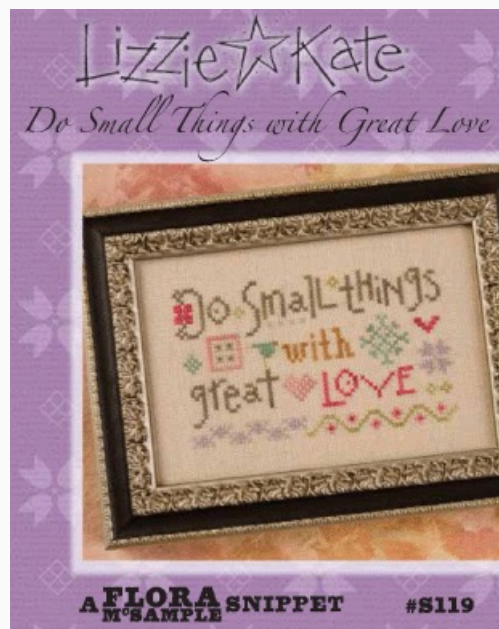

Punti 101 x 160

Prezzo: € 12.48 (incl. IVA)

Schemi Punto Croce

Collect moments - Flora McSample's

da: Lizzie Kate

Modello: SCHHOF15-1577

Due schemi in uno per questo modello della designer Lizzie Kate. Un piccolo quadrato, ideale per un puntaspilli, ed il suo compagno, perfetto per un scissor fob.

Punti schema: 46 x 46

Punti fob: 21 x 32

Prezzo: € 7.49 (incl. IVA)

Schemi Punto Croce

Do Small Things with Great Love - Flora McSample's

da: Lizzie Kate

Modello: SCHHOF15-1894

Schema a punto croce con una frase dolce e importante 'Do small things with great love'.
Punti 73 x 41

Prezzo: € 7.49 (incl. IVA)

Schemi Punto Croce

Nevermore - Snippet

da: Lizzie Kate

Modello: SCHHOF15-1897

Due schemi a punto croce con un tocco di Halloween.

Punti cuschino: 58 x 35

Punti Orologio: 37 x 19

Prezzo: € 7.49 (incl. IVA)

Schemi Punto Croce

Night Before Christmas Sleds - Snippet

da: Lizzie Kate

Modello: SCHHOF15-2125

Un divertentissimo nuovo schema a punto croce per prepararsi al Natale dalla designer Lizzie Kate
Charms inclusi
Punti: 17 x 30