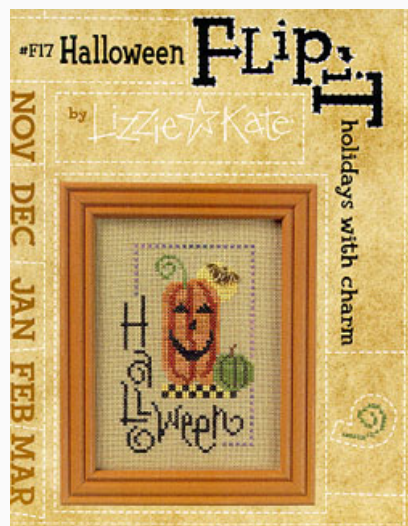

Schemi Punto Croce

Flip-It Halloween (w/chm)

da: Lizzie Kate

Modello: SCHHOF03-1741

Flip-It Halloween (w/chm)

Prezzo: € 8.11 (incl. IVA)