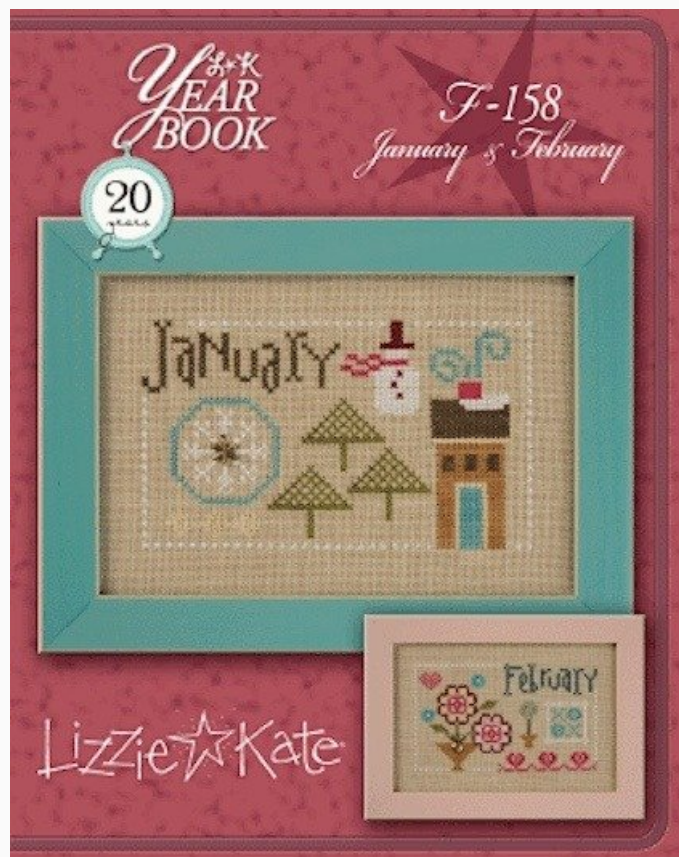

Prezzo: € 12.48 (incl. IVA)

Schemi Punto Croce

Bras and Panties w/ embellishments

da: Lizzie Kate

Modello: SCHHOF16-1177

Due divertenti schemi, arricchiti da bottoncini dipinti a mano in arancione e rosa, per aggiungere quel pizzico in più di divertimento!
I bottoncini sono inclusi con gli schemi.

Prezzo: € 14.35 (incl. IVA)

Schemi Punto Croce

Yearbook Double Flip - January/February

da: Lizzie Kate

Modello: SCHHOF16-1652

Questa nuova serie di Flip-it festeggia i 20 anni del marchio Lizzie Kate. Ogni schema contiene i disegni di due mesi, ogni disegno misura 69x41 punti, i modelli sono tutti ricamati su lino Cashel 28ct Light Moca.