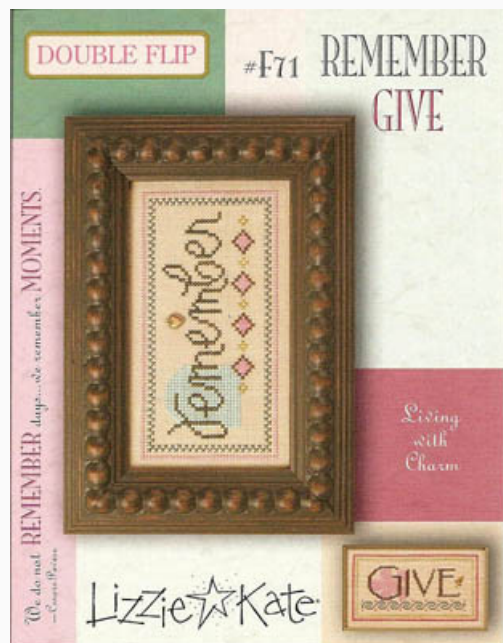

Pink

Schemi Punto Croce

Noel Squared

da: Lizzie Kate

Modello: SCHHOF07-2883

Noel Squared

Prezzo: € 3.62 (incl. IVA)

Lista dei Materiali: nella pagina successiva è presente la lista dei materiali necessari per la realizzazione.

da: Lizzie Kate

Modello: SCHHOF08-1089

Double Flip-Remember Give
Come tutti gli schemi di questa serie troverai due
disegni e i charm inclusi.

Prezzo: € 12.48 (incl. IVA)

Lista dei Materiali: nella pagina successiva è presente la lista dei materiali necessari per la realizzazione.