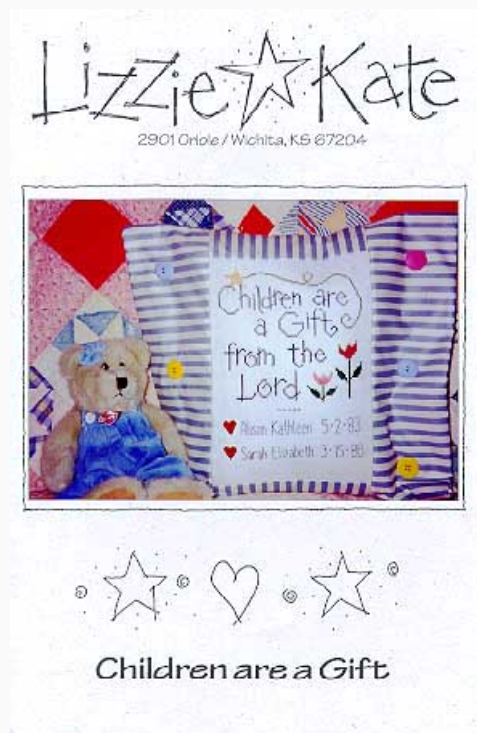

Schemi Punto Croce

Children Are A Gift

da: Lizzie Kate

Modello: SCHHOF97-1740

Children Are A Gift

Prezzo: € 12.48 (incl. IVA)