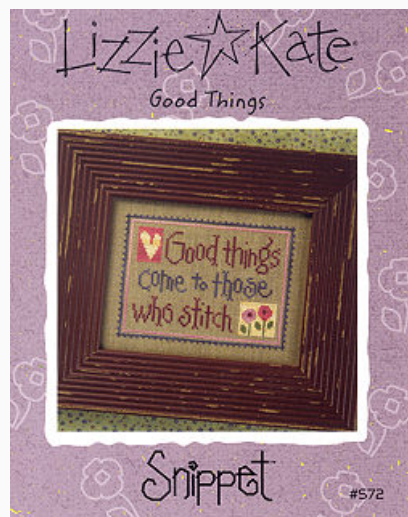

Schemi Punto Croce

Good Things

da: Lizzie Kate

Modello: SCHHOF07-2238

Good Things

Prezzo: € 7.49 (incl. IVA)