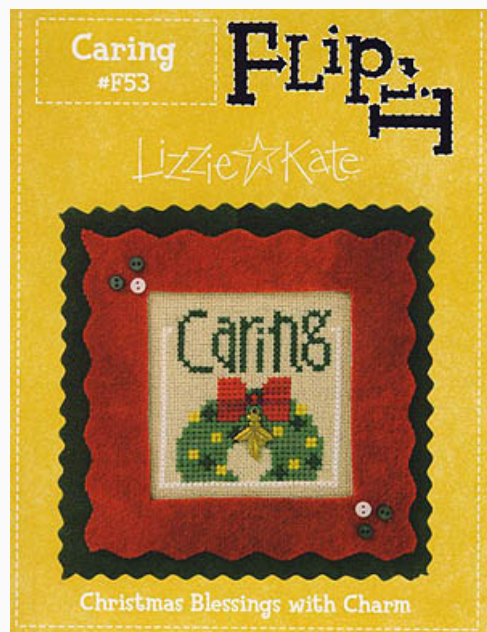

Schemi Punto Croce

Flip-It Caring (12 Blessings w/charm)

da: Lizzie Kate

Modello: SCHHOF06-2211

Flip-It Caring (12 Blessings w/charm)

Prezzo: € 4.70 (incl. IVA)