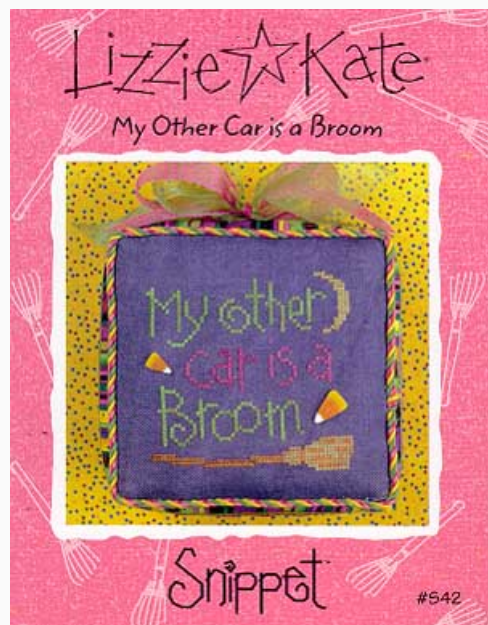

Schemi Punto Croce

My Other Car Is A Broom

da: Lizzie Kate

Modello: SCHHOF02-2242

My Other Car Is A Broom

Dimensioni: 9.5cm. x 9.5cm. se realizzato su Lino 28ct.

Nota Bene: la stoffa consigliata può essere sostituita (per un maggiore effetto) da un'equivalente Lino o Lugana Sugar Maple. I bottoni della "Just Another Button" non sono elencati nell'elenco dei materiali perché opzionali.

Prezzo: € 7.49 (incl. IVA)

Lista dei Materiali: nella pagina successiva è presente la lista dei materiali necessari per la realizzazione.