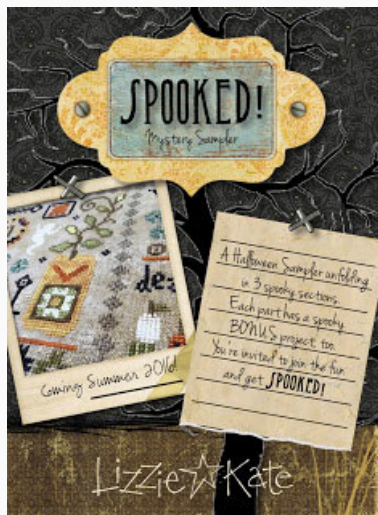

Lo schema include un piccolo charm per completare il ricamo.

Punti: 49 x 62.

Prezzo: € 8.73 (incl. IVA)

Schemi Punto Croce

Mystery Sampler- Spooked! - Part I - Solo Schema

da: Lizzie Kate

Modello: SCHLZ-MISTERY-SPOOKED-I

Mystery Sampler- Spooked! - Part I - Solo Schema

Prezzo: € 12.48 (incl. IVA)

Schemi Punto Croce

Mystery - Spooked! - Embellishment Pack

da: Lizzie Kate

Modello: ACCLZ-MYSTERY-SPOOKED-EB

Mystery - Spooked! - Embellishment Pack