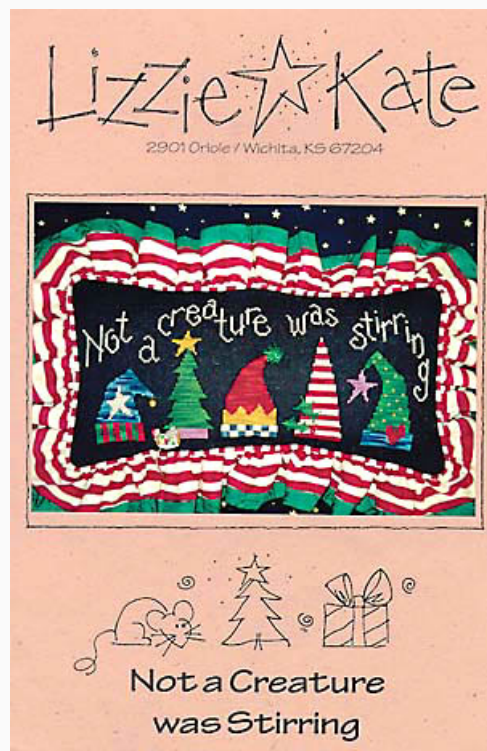

Schemi Punto Croce

Not A Creature

da: Lizzie Kate

Modello: SCHHOF97-1422

Not A Creature

Prezzo: € 12.48 (incl. IVA)