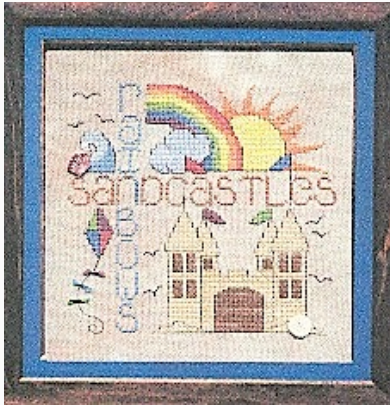

Schemi Punto Croce

Sharing The N

da: San-Man Originals

Modello: SCHWIC-SM117

Punti: 94 x 101.

Nota Bene: nell'elenco dei materiali è stata indicata la stoffa che, a nostro avviso, meglio si adatta al ricamo.

Prezzo: € 1.69 (incl. IVA)

Lista dei Materiali: nella pagina successiva è presente la lista dei materiali necessari per la realizzazione.