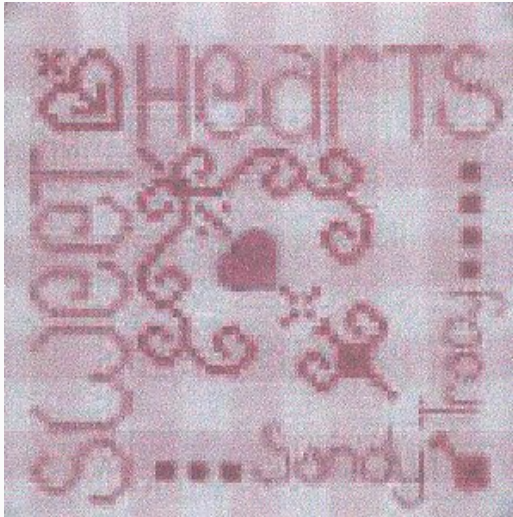

Schemi Punto Croce

Hope, Pray and Believe

da: San-Man Originals

Modello: SCHWIC-SM6032

Hope, Pray and Believe

Prezzo: € 1.97 (incl. IVA)

Schemi Punto Croce

Heavenly Night

da: San-Man Originals

Modello: SCHWIC-SM6029

Heavenly Night

Prezzo: € 1.64 (incl. IVA)

Schemi Punto Croce

Sweethearts

da: San-Man Originals

Modello: SCHWIC-SM8001