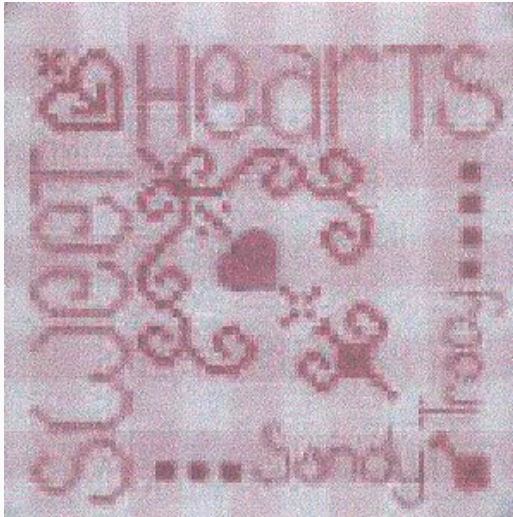

Schemi Punto Croce

Sweethearts

da: San-Man Originals

Modello: SCHWIC-SM8001

Sweethearts

Prezzo: € 1.69 (incl. IVA)