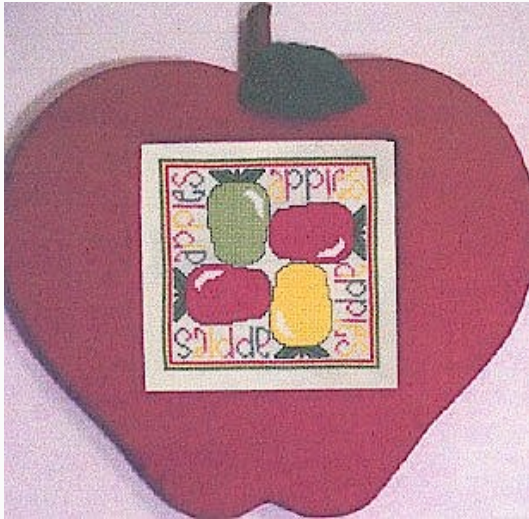

051F Tangerine (BF)

052F Grapefruit (BF)

053F Lime (BF)

054F Lemon-Lime (BF)

056F Blueberry (BF)

7261G - Sharing the "N"

Schemi Punto Croce

Apple Square

da: San-Man Originals

Modello: SCHWIC-SM6009

Apple Square
Punti 74 x 74

Prezzo: € 1.35 (incl. IVA)

Lista dei Materiali: nella pagina successiva è presente la lista dei materiali necessari per la realizzazione.