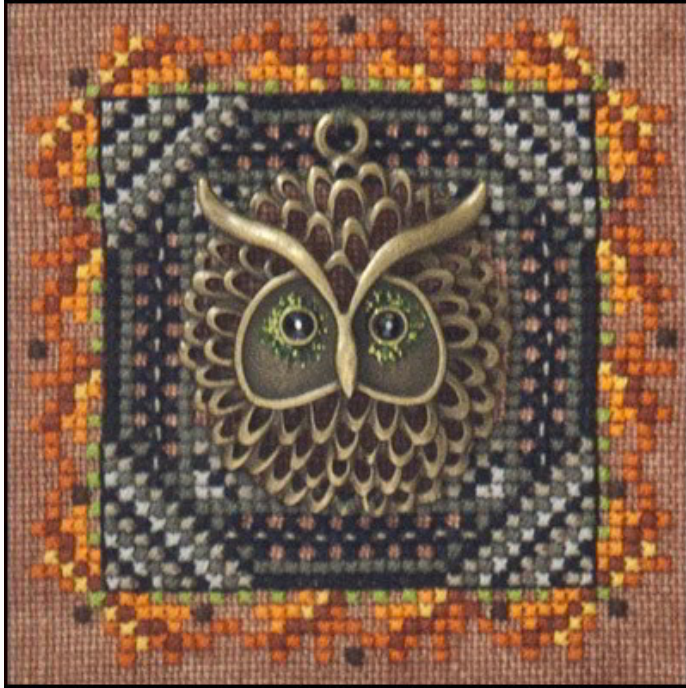

Prezzo: € 15.46 (incl. IVA)

Lista dei Materiali: nella pagina successiva è presente la lista dei materiali necessari per la realizzazione.

LISTA MATERIALI: Singing Pin Bird

 Lino Belfast 32ct - Natural Opalescent

Schemi Punto Croce

Tree Hollow Hoot

da: Just Nan

Modello: SCHJN267

Tree Hollow Hoot

Lo schema include le istruzioni e il charm Major hoot, così chiamato per le sue dimensioni importanti (2" H X 1½" W).

Punti: 43H X 43W