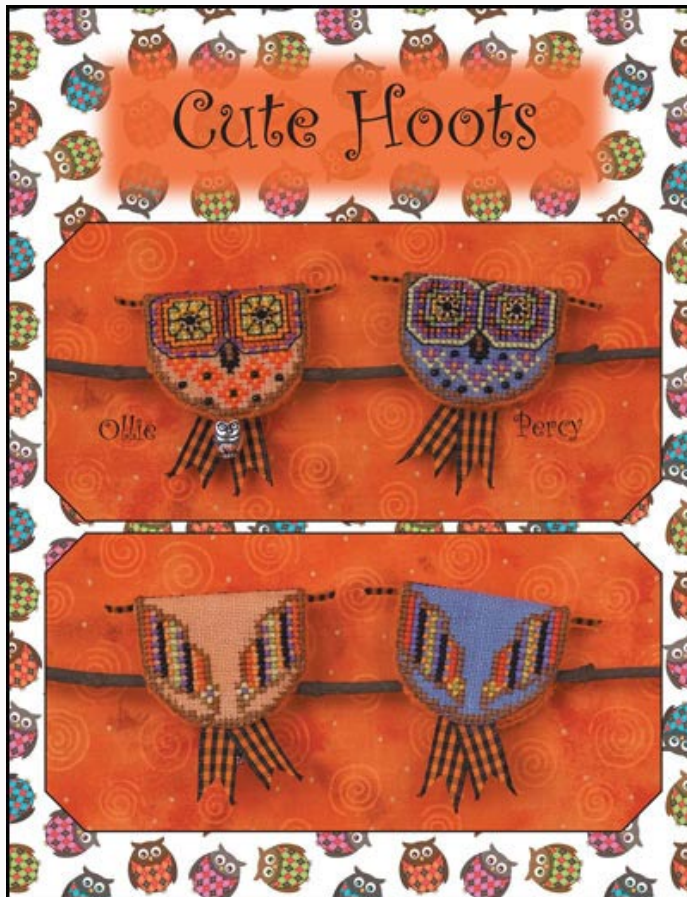

Schemi Punto Croce

Cute Hoots

da: Just Nan

Modello: SCHJN234

Cute Hoots

Ollie in arancione e Percy in viola decoreranno i vostri ricami e si renderanno utili per tenere in ordine i vostri aghi. Ogni *hoot* possiede il suo kit con schema, istruzioni, embellishments, stoffa 30ct. tinta a mano, morbida lana per l'imbottitura, nastri e una comoda chiusura.

Punti: 46H X 27W

Nota Bene: il colore è in funzione della disponibilità
Il prezzo è inteso per un solo pezzo.

Prezzo: € 15.46 (incl. IVA)