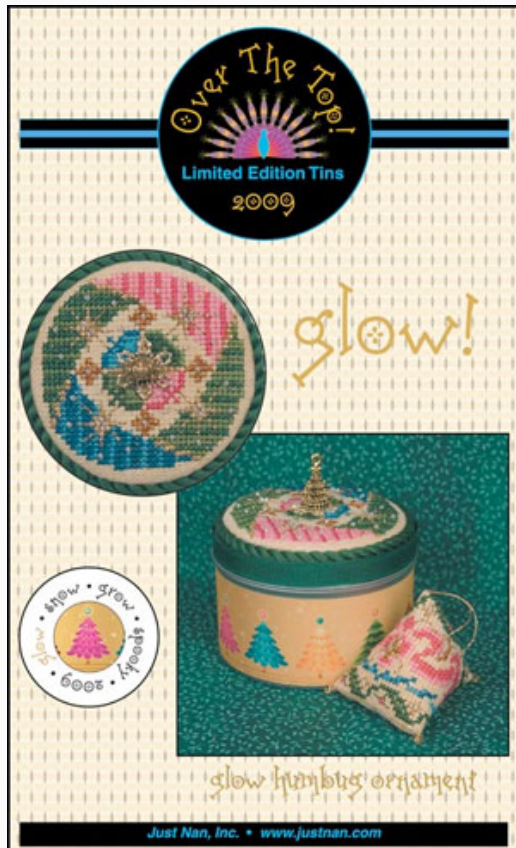

Schemi Punto Croce

Glow! Over The Top! - Limited Edition

da: Just Nan

Modello: SCHJN-OTT08

Glow! Over The Top! - Limited Edition with glow humbug ornament

Il kit contiene tutto il necessario (ad eccezione di stoffa, filati e cordoncino) per completare il lavoro (tin e ornament).
Dimensioni Tin: 31H X 31W (5,72cm. x 5,72cm. su Lino 28ct.)

Dimensione Humbug: 29H X 57W (5,72cm. x 10,80cm. su Lino 28ct.)

Prezzo: € 44.01 (incl. IVA)