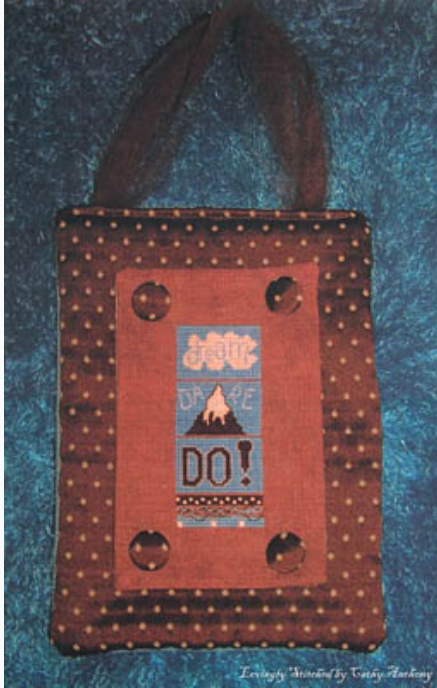

Schemi Punto Croce

La Moyne

da: Bizzi Creations

Modello: SCHHOF06-2094

La Moyne

Prezzo: € 4.35 (incl. IVA)

Schemi Punto Croce

Trio-February (Dream Dare Do)

da: Bizzi Creations

Modello: SCHHOF07-2438

Trio-February (Dream Dare Do)

Prezzo: € 4.35 (incl. IVA)

Schemi Punto Croce

Trio - April

da: Bizzi Creations

Modello: SCHHOF08-1609

Trio - April

Prezzo: € 5.17 (incl. IVA)

Schemi Punto Croce

Trio - March

da: Bizzi Creations

Modello: SCHHOF08-1608

Trio - March

Prezzo: € 5.17 (incl. IVA)