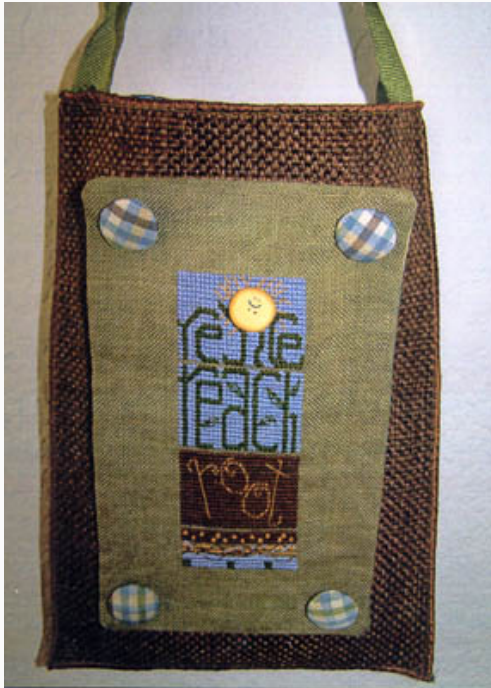

da: Bizzi Creations

Modello: SCHHOF07-2438

Trio-February (Dream Dare Do)

Prezzo: € 4.35 (incl. IVA)

Schemi Punto Croce

Trio - April

da: Bizzi Creations

Modello: SCHHOF08-1609

Trio - April

Prezzo: € 5.17 (incl. IVA)

Schemi Punto Croce

Trio - March

da: Bizzi Creations

Modello: SCHHOF08-1608

Trio - March

Prezzo: € 5.17 (incl. IVA)