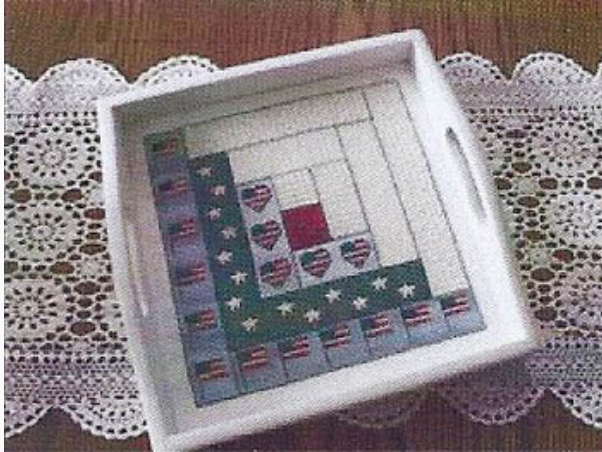

Schemi Punto Croce

Summer Log Cabin Quilt Square

da: Sekas & Co.

Modello: SCHHOF09-1891

Summer Log Cabin Quilt Square

Prezzo: € 3.11 (incl. IVA)

Schemi Punto Croce

Patriotic Log Cabin Quilt Square

da: Sekas & Co.

Modello: SCHHOF11-1334

Patriotic Log Cabin Quilt Square

Prezzo: € 3.11 (incl. IVA)