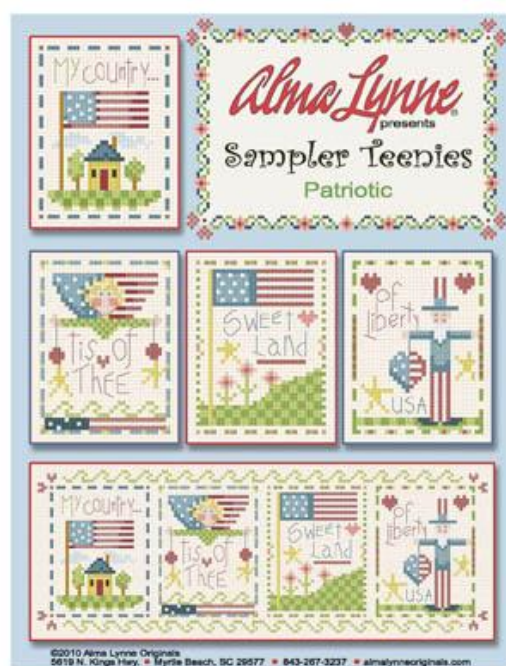

Schemi Punto Croce

Santa Baby Stocking (Gabriel)

da: Alma Lynne Designs

Modello: SCHHOF10-1859

Santa Baby Stocking (Gabriel)

Prezzo: € 12.41 (incl. IVA)

Schemi Punto Croce

Snowflake Snowman Stocking (David)

da: Alma Lynne Designs

Modello: SCHHOF10-1867

Snowflake Snowman Stocking (David)

Prezzo: € 12.41 (incl. IVA)

Schemi Punto Croce

Sampler Teenies Patriotic

da: Alma Lynne Designs

Modello: SCHHOF10-2084

Sampler Teenies Patriotic

Prezzo: € 3.62 (incl. IVA)

Schemi Punto Croce

Ginnie Sampler, The

da: Alma Lynne Designs

Modello: SCHHOF10-2495

Ginnie Sampler, The

Prezzo: € 8.28 (incl. IVA)