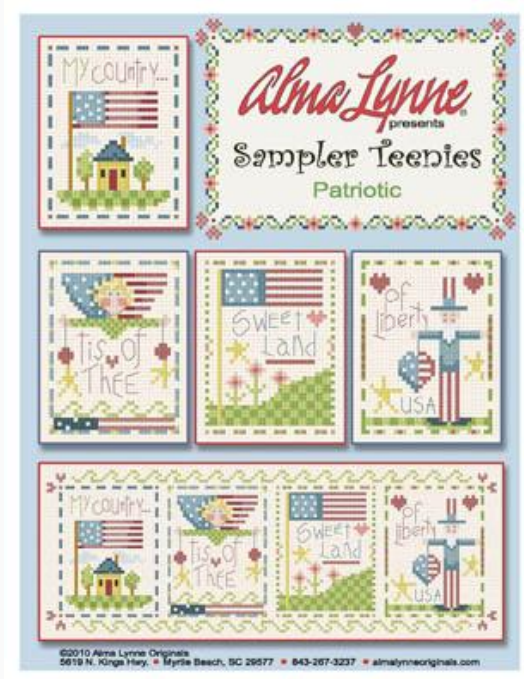

## Baby Dear Sampler

da: Alma Lynne Designs

Modello: SCHHOF10-1461

Delizioso schema a punto croce dedicato al nuovo bimbo in arrivo! Punti: 66 x 121

**Prezzo: € 6.31** (incl. IVA)

Schemi Punto Croce

## Father Dear Sampler

da: Alma Lynne Designs

Modello: SCHHOF10-1463

Father Dear Sampler

**Prezzo: € 6.31** (incl. IVA)

Schemi Punto Croce

## Christmas Sailing Stocking (Brooks)

da: Alma Lynne Designs

Modello: SCHHOF10-1860

Christmas Sailing Stocking (Brooks)

**Prezzo: € 6.36** (incl. IVA)

Schemi Punto Croce

## Sampler Teenies Patriotic

da: Alma Lynne Designs

Modello: SCHHOF10-2084

Sampler Teenies Patriotic

**Prezzo: € 7.46** (incl. IVA)