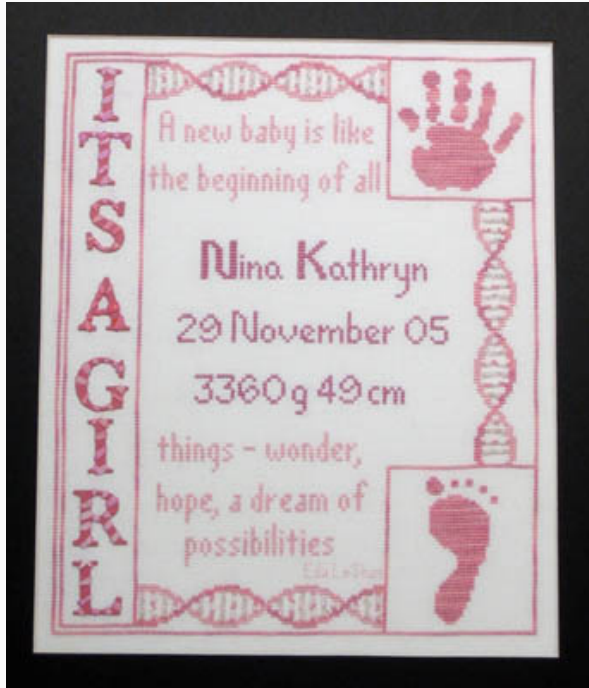

Schemi Punto Croce

Nina`s Sampler

da: Cross Eyed Kat

Modello: SCHHOF08-1292

Nina`s Sampler

Prezzo: € 7.24 (incl. IVA)

Schemi Punto Croce

Celtic Pineapple

da: Cross Eyed Kat

Modello: SCHHOF08-2045

Celtic Pineapple

Prezzo: € 6.21 (incl. IVA)

Schemi Punto Croce

Origami Ornaments

da: Cross Eyed Kat

Modello: SCHHOF08-2455