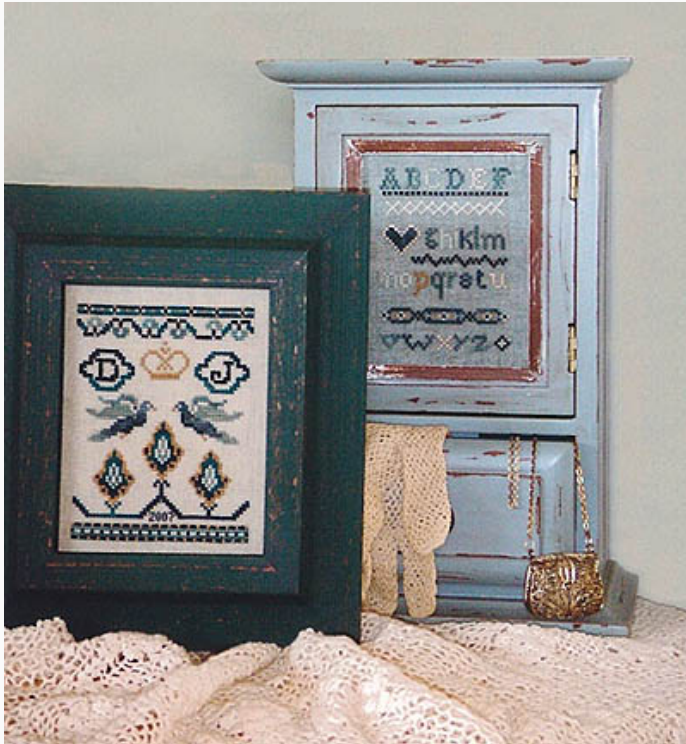

Schemi Punto Croce

Care

da: The Gathering Place

Modello: SCHHOF07-1563

Care

Prezzo: € 5.04 (incl. IVA)

Schemi Punto Croce

Duncan`s Sampler

da: The Gathering Place

Modello: SCHHOF07-2453

Duncan`s Sampler

Prezzo: € 5.43 (incl. IVA)

Schemi Punto Croce

Fly

da: The Gathering Place

Modello: SCHHOF07-2454