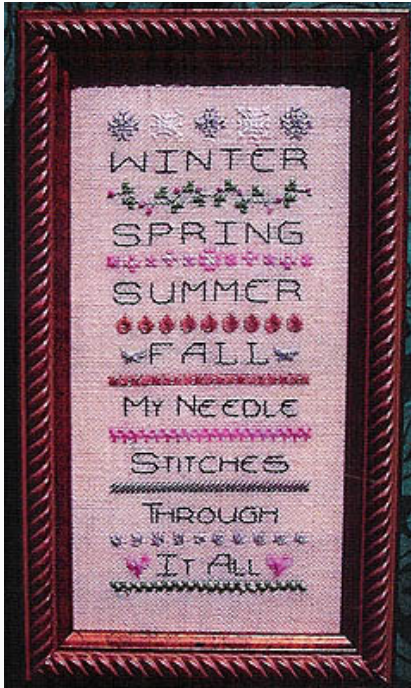

Schemi Punto Croce

Seasons Of My Needle

da: Dragon Dreams Inc.

Modello: SCHHOF06-2614

Seasons Of My Needle

Prezzo: € 10.65 (incl. IVA)