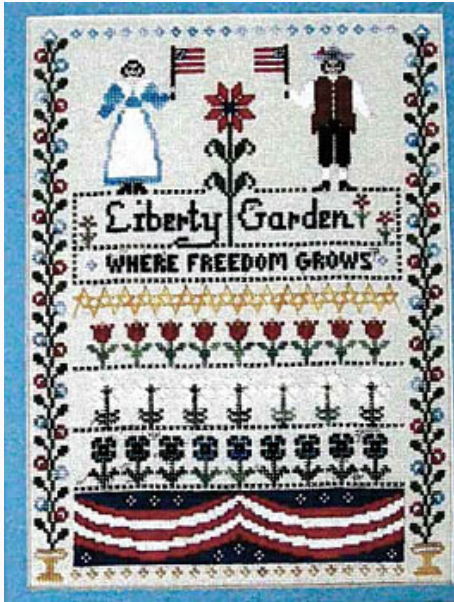

DMC Mouliné 780

DMC Mouliné 761

DMC Mouliné 3346

Schemi Punto Croce

Liberty Garden

da: The Needle's Notion

Modello: SCHHOF09-1660

Liberty Garden