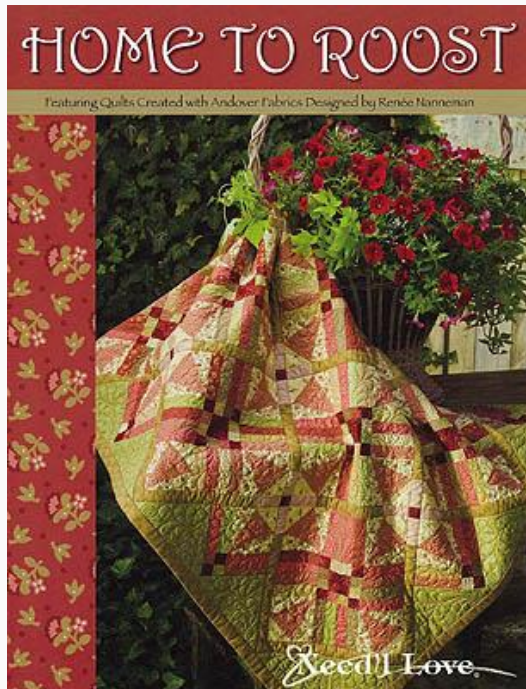

Schemi Punto Croce

Home To Roost (Quilting)

da: The Need'l Love Company

Modello: SCHHOF10-2231

Home To Roost (Quilting)

Prezzo: € 25.86 (incl. IVA)