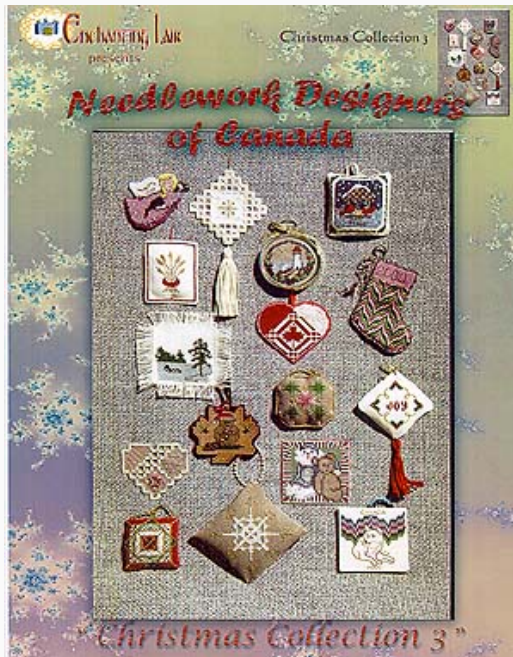

da: Enchanting Lair

Modello: SCHHOF03-2682

Chinese Fire Dragon

Prezzo: € 8.28 (incl. IVA)

Schemi Punto Croce

Christmas Collection 3

da: Enchanting Lair

Modello: SCHHOF05-1259